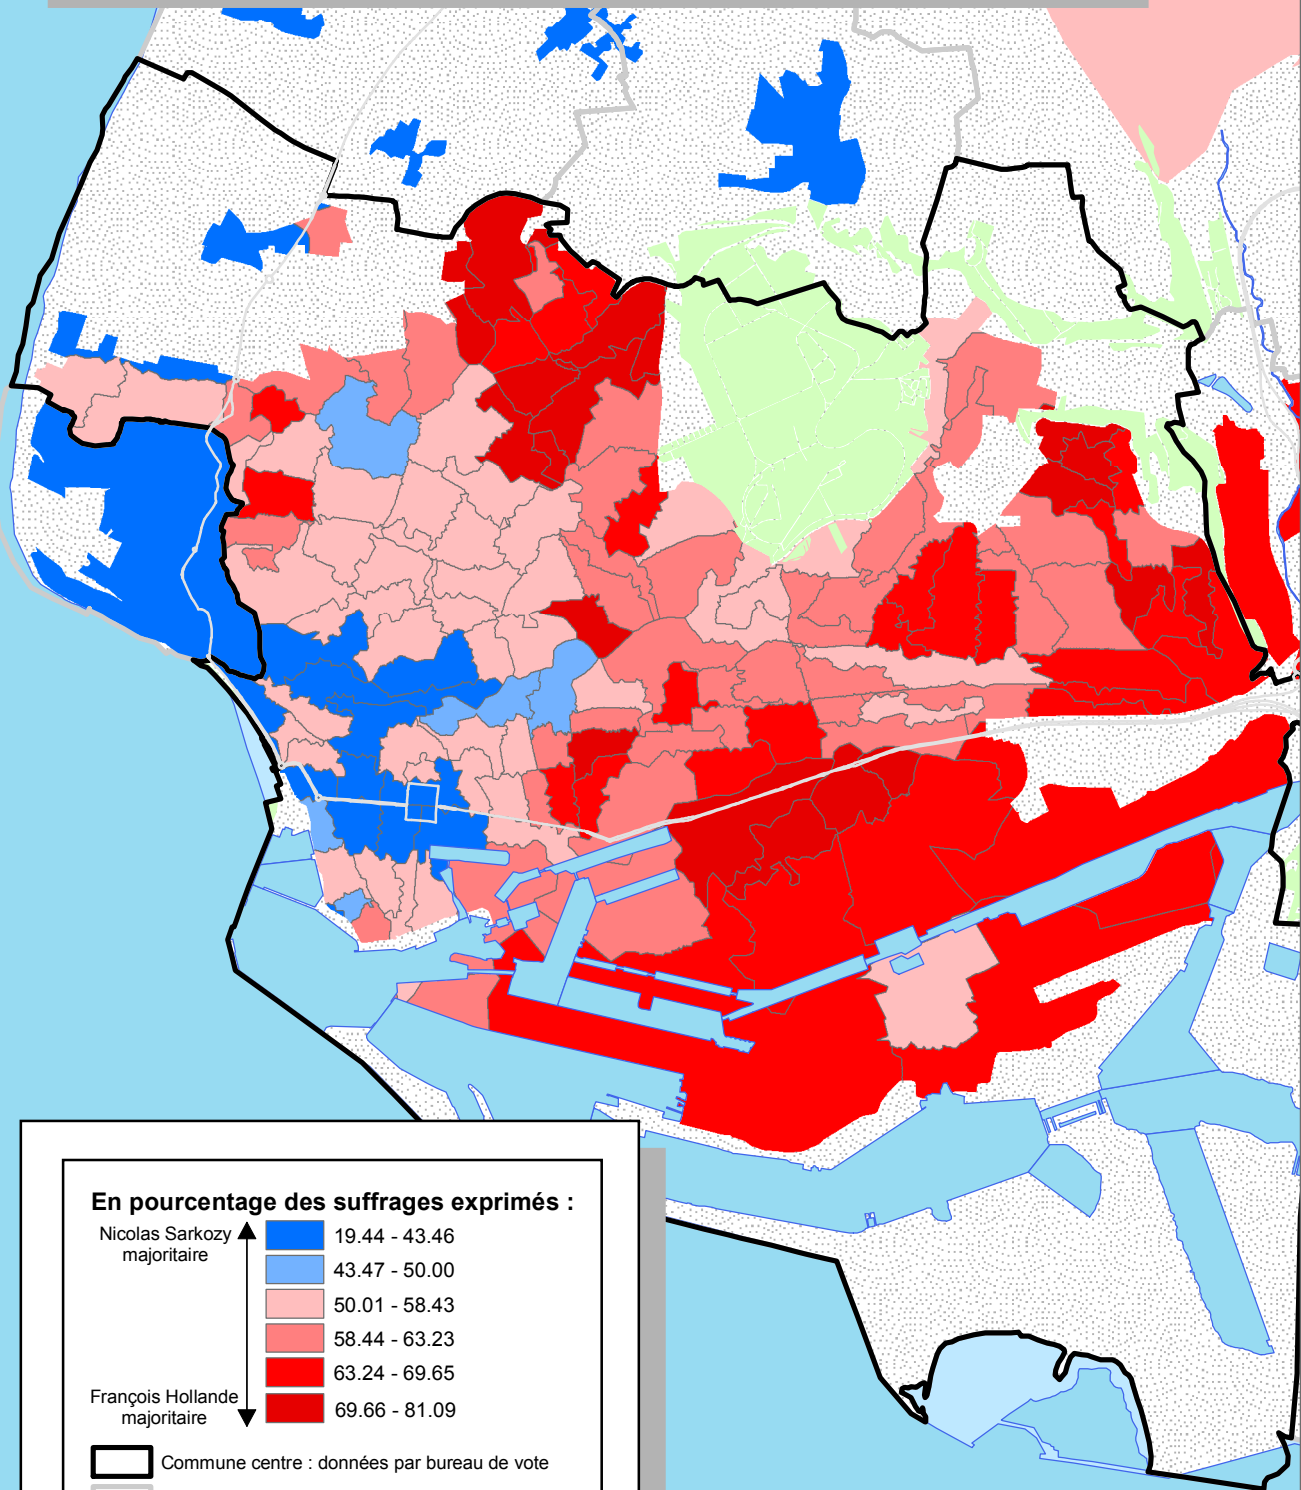

Le Havre : Le rapport de force Gauche / Droite

En pourcentage des suffrages exprimés :

Nicolas Sarkozy majoritaire	▲	19.44 - 43.46
	■	43.47 - 50.00
François Hollande majoritaire	■	50.01 - 58.43
	■	58.44 - 63.23
	■	63.24 - 69.65
	■	69.66 - 81.09

- ▭ Commune centre : données par bureau de vote
- ▭ Autres communes : données par commune
- ▭ Espaces non habités
- ▭ Espaces verts et zones forestières

Source : Ministère de l'Intérieur, avril 2012.
Conception, Réalisation : Céline COLANGE,
UMR CNRS 6266 IDEES.