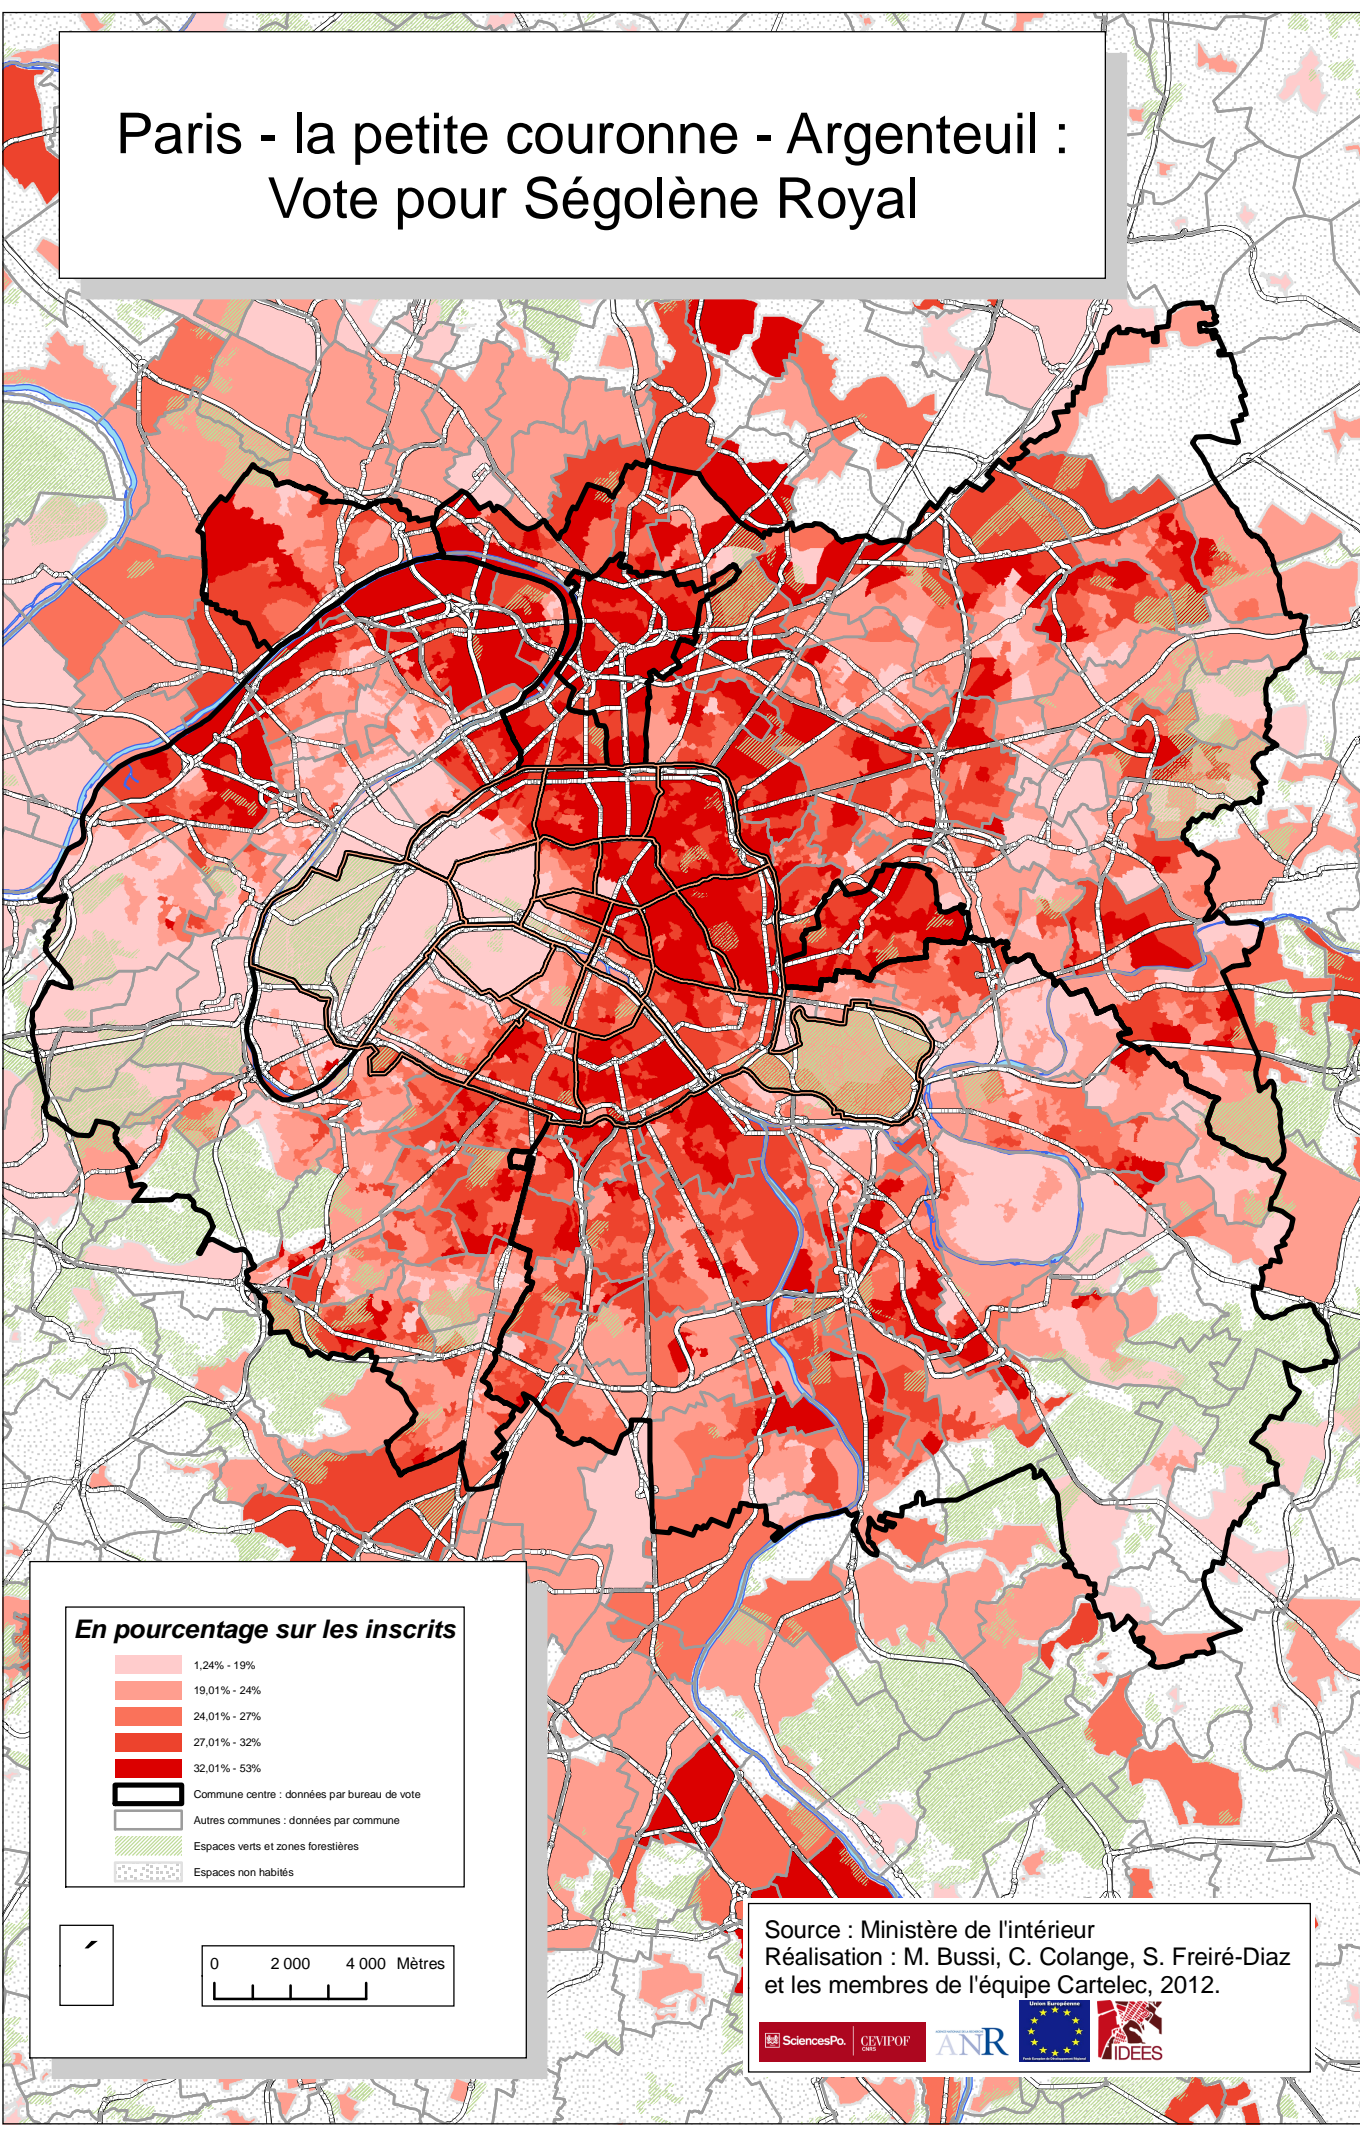

Paris - la petite couronne - Argenteuil : Vote pour Ségolène Royal

En pourcentage sur les inscrits

Source : Ministère de l'intérieur
Réalisation : M. Bussi, C. Colange, S. Freiré-Diaz
et les membres de l'équipe Cartelec, 2012.