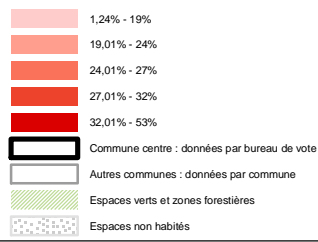

Paris - la petite couronne - Argenteuil : Vote pour Ségolène Royal

En pourcentage sur les inscrits

Source : Ministère de l'intérieur
Réalisation : M. Bussi, C. Colange, S. Freiré-Diaz
et les membres de l'équipe Cartelec, 2012.