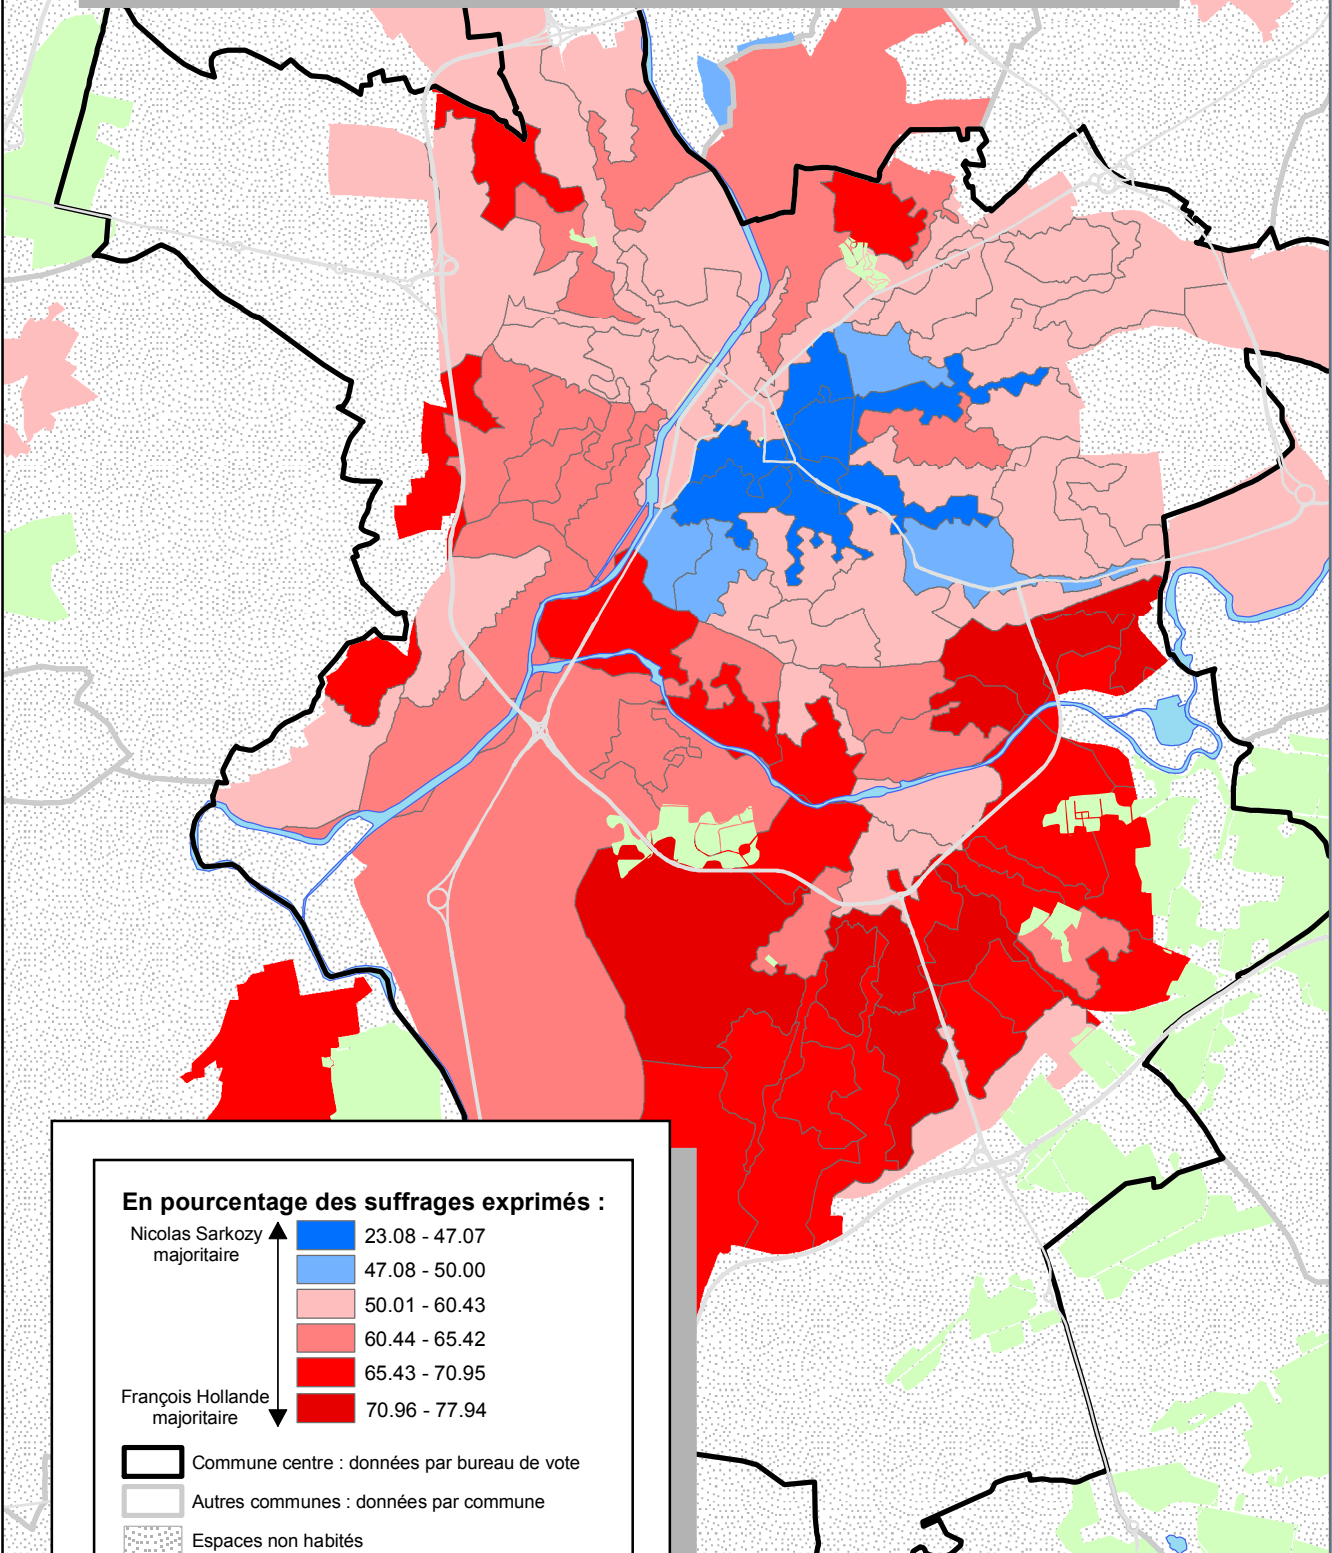

Le Mans : Le rapport de force Gauche / Droite

En pourcentage des suffrages exprimés :

Nicolas Sarkozy majoritaire	23.08 - 47.07
	47.08 - 50.00
	50.01 - 60.43
François Hollande majoritaire	60.44 - 65.42
	65.43 - 70.95
	70.96 - 77.94
	77.95 - 100.00

- Commune centre : données par bureau de vote
- Autres communes : données par commune
- Espaces non habités
- Espaces verts et zones forestières

0 750 1 500 Mètres

Source : Ministère de l'Intérieur, avril 2012.
Conception, Réalisation : Céline COLANGE,
UMR CNRS 6266 IDEES.