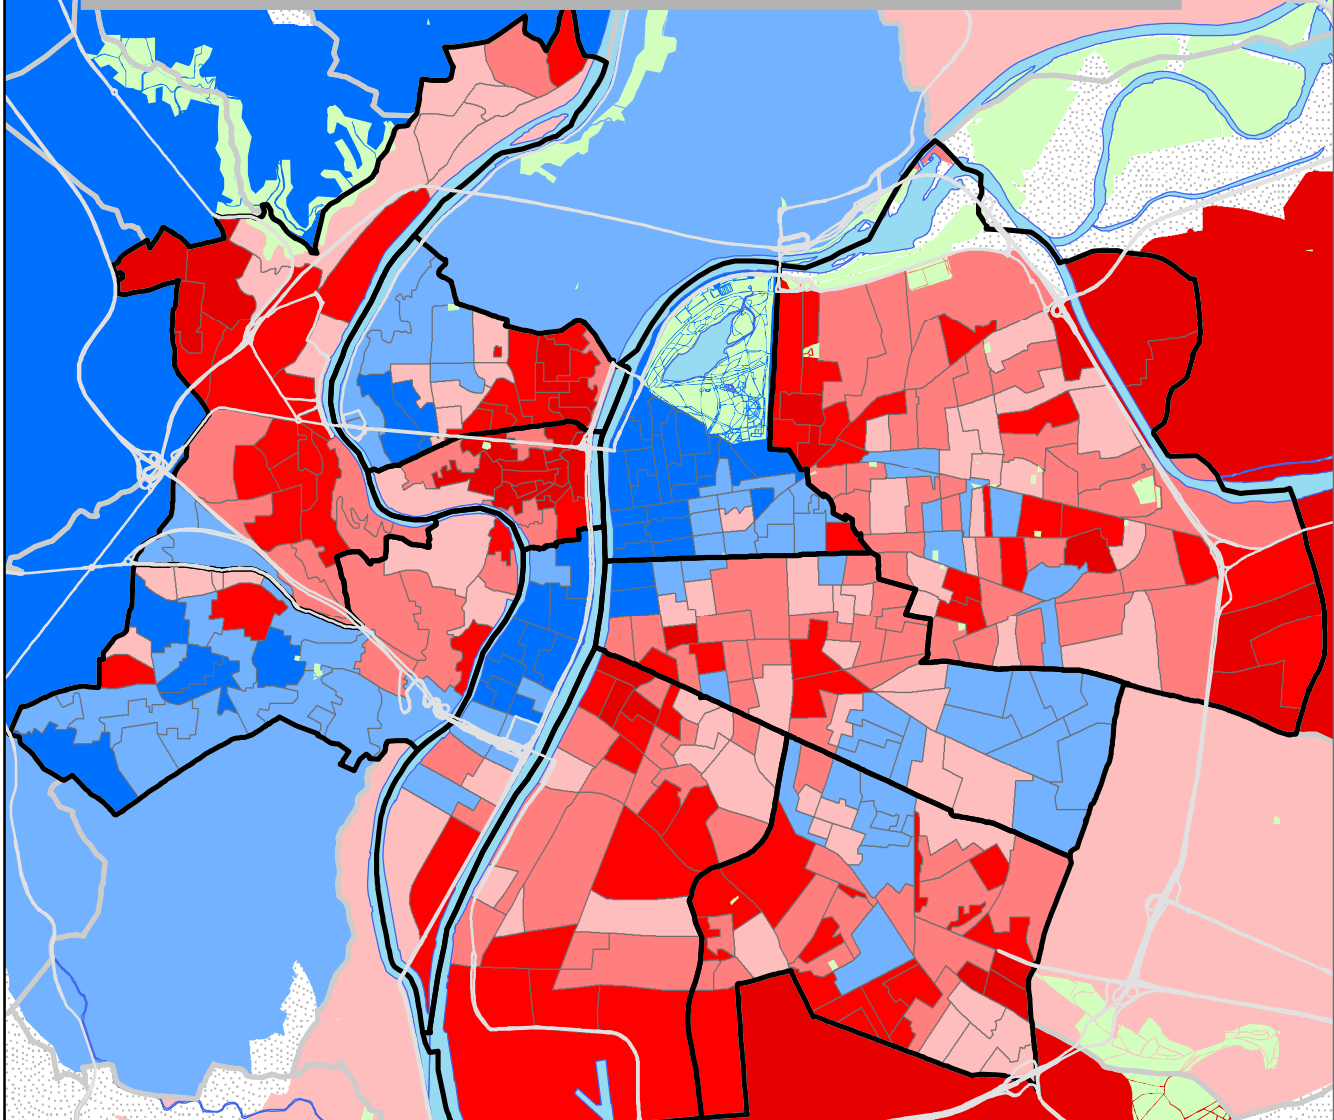

Lyon - Villeurbanne : Le rapport de force Gauche / Droite

En pourcentage des suffrages exprimés :

- Commune centre : données par bureau de vote
- Autres communes : données par commune
- Espaces non habités
- Espaces verts et zones forestières