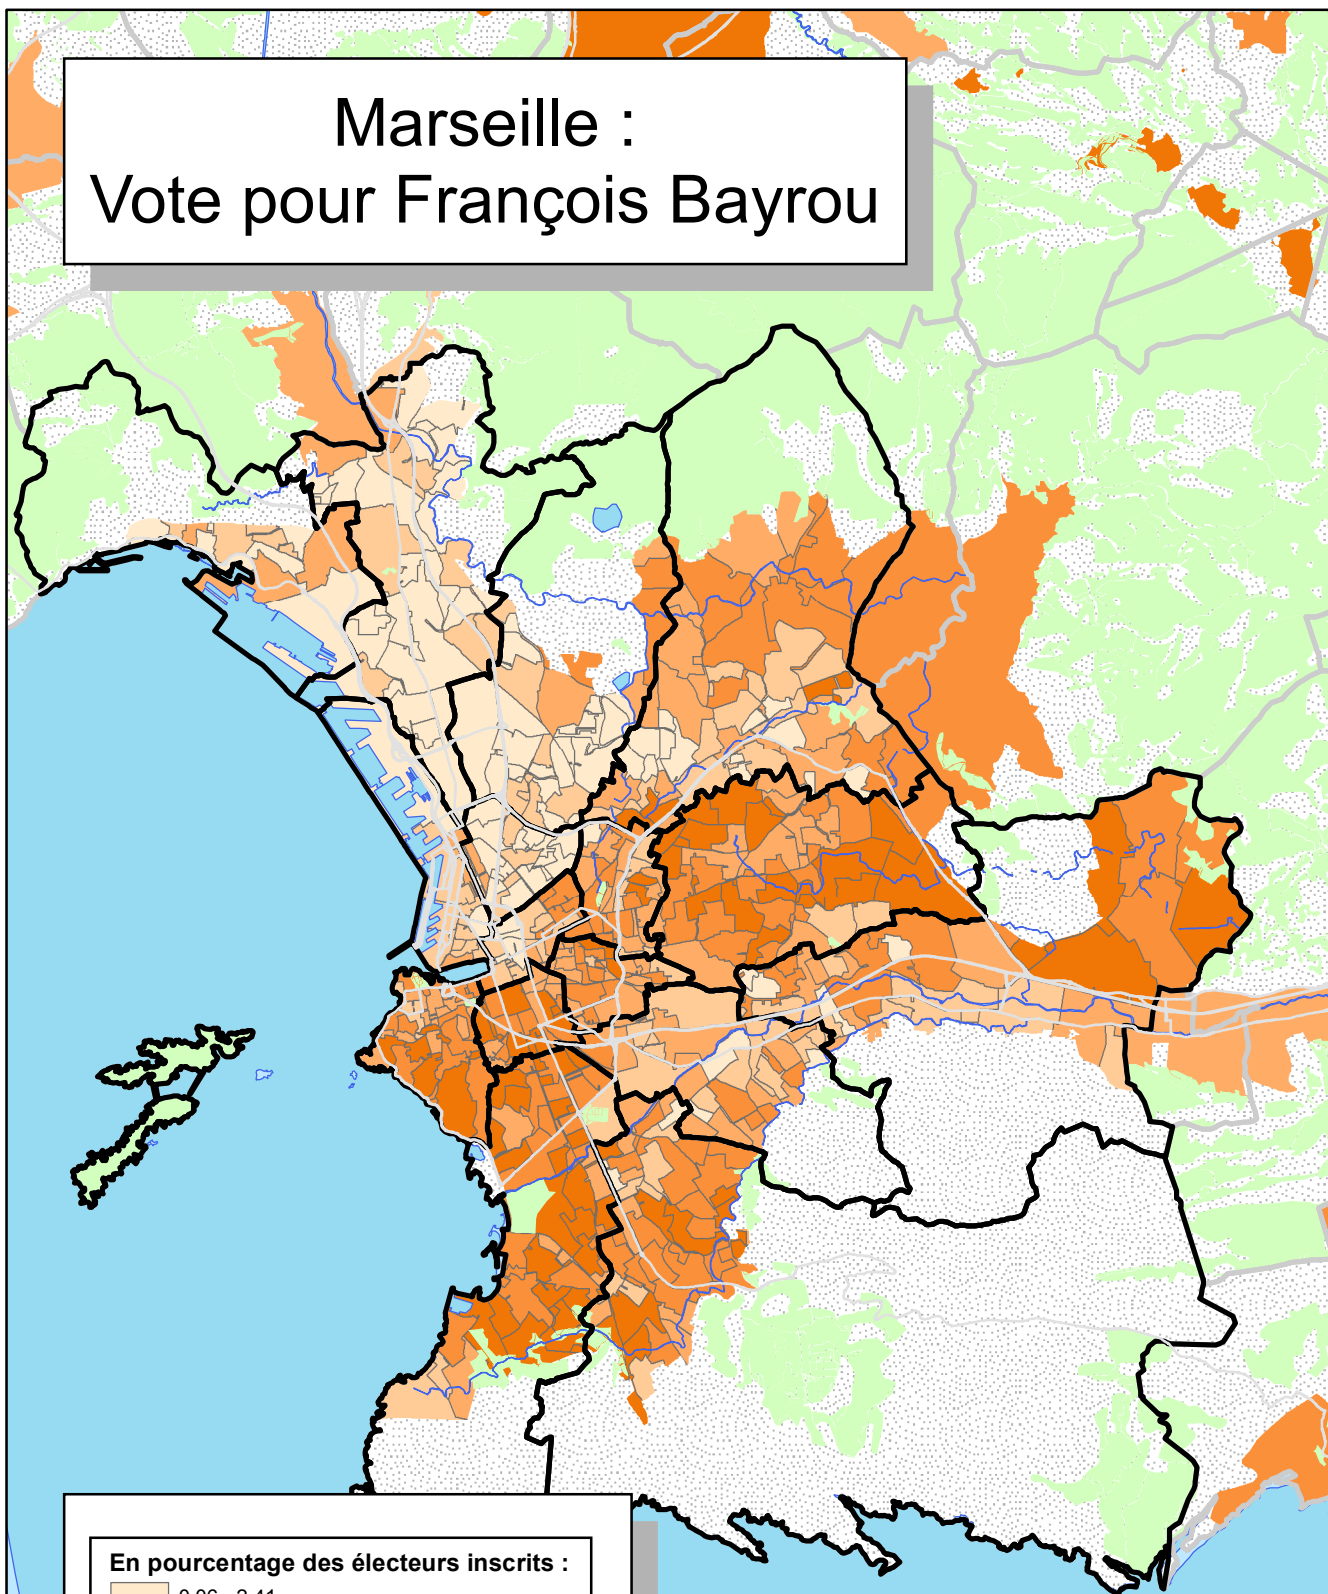

Marseille : Vote pour François Bayrou

En pourcentage des électeurs inscrits :

- 0.06 - 2.41
- 2.42 - 3.63
- 3.64 - 4.71
- 4.72 - 6.14
- 6.15 - 11.36

Commune centre : données par bureau de vote

Autres communes : données par commune