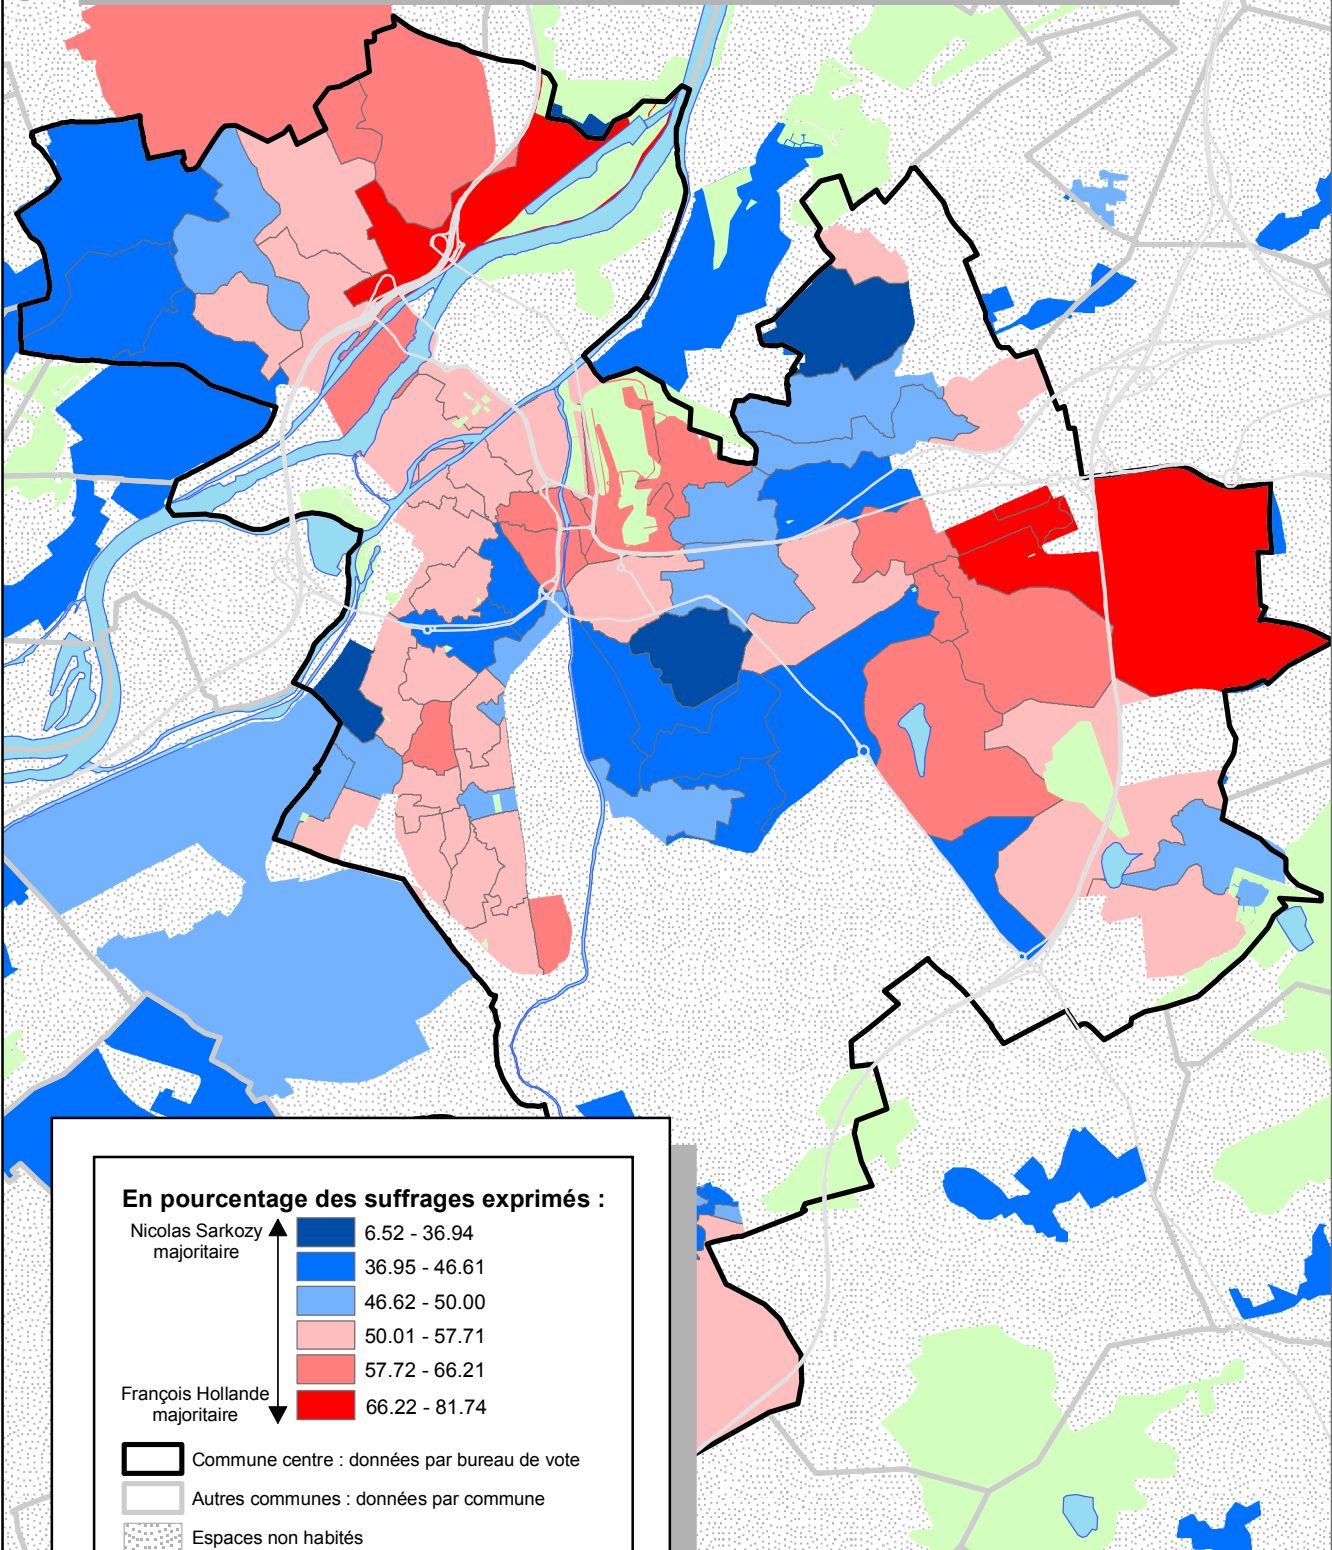

# Metz : Le rapport de force Gauche / Droite

**En pourcentage des suffrages exprimés :**

Nicolas Sarkozy majoritaire

François Hollande majoritaire

Commune centre : données par bureau de vote

Autres communes : données par commune