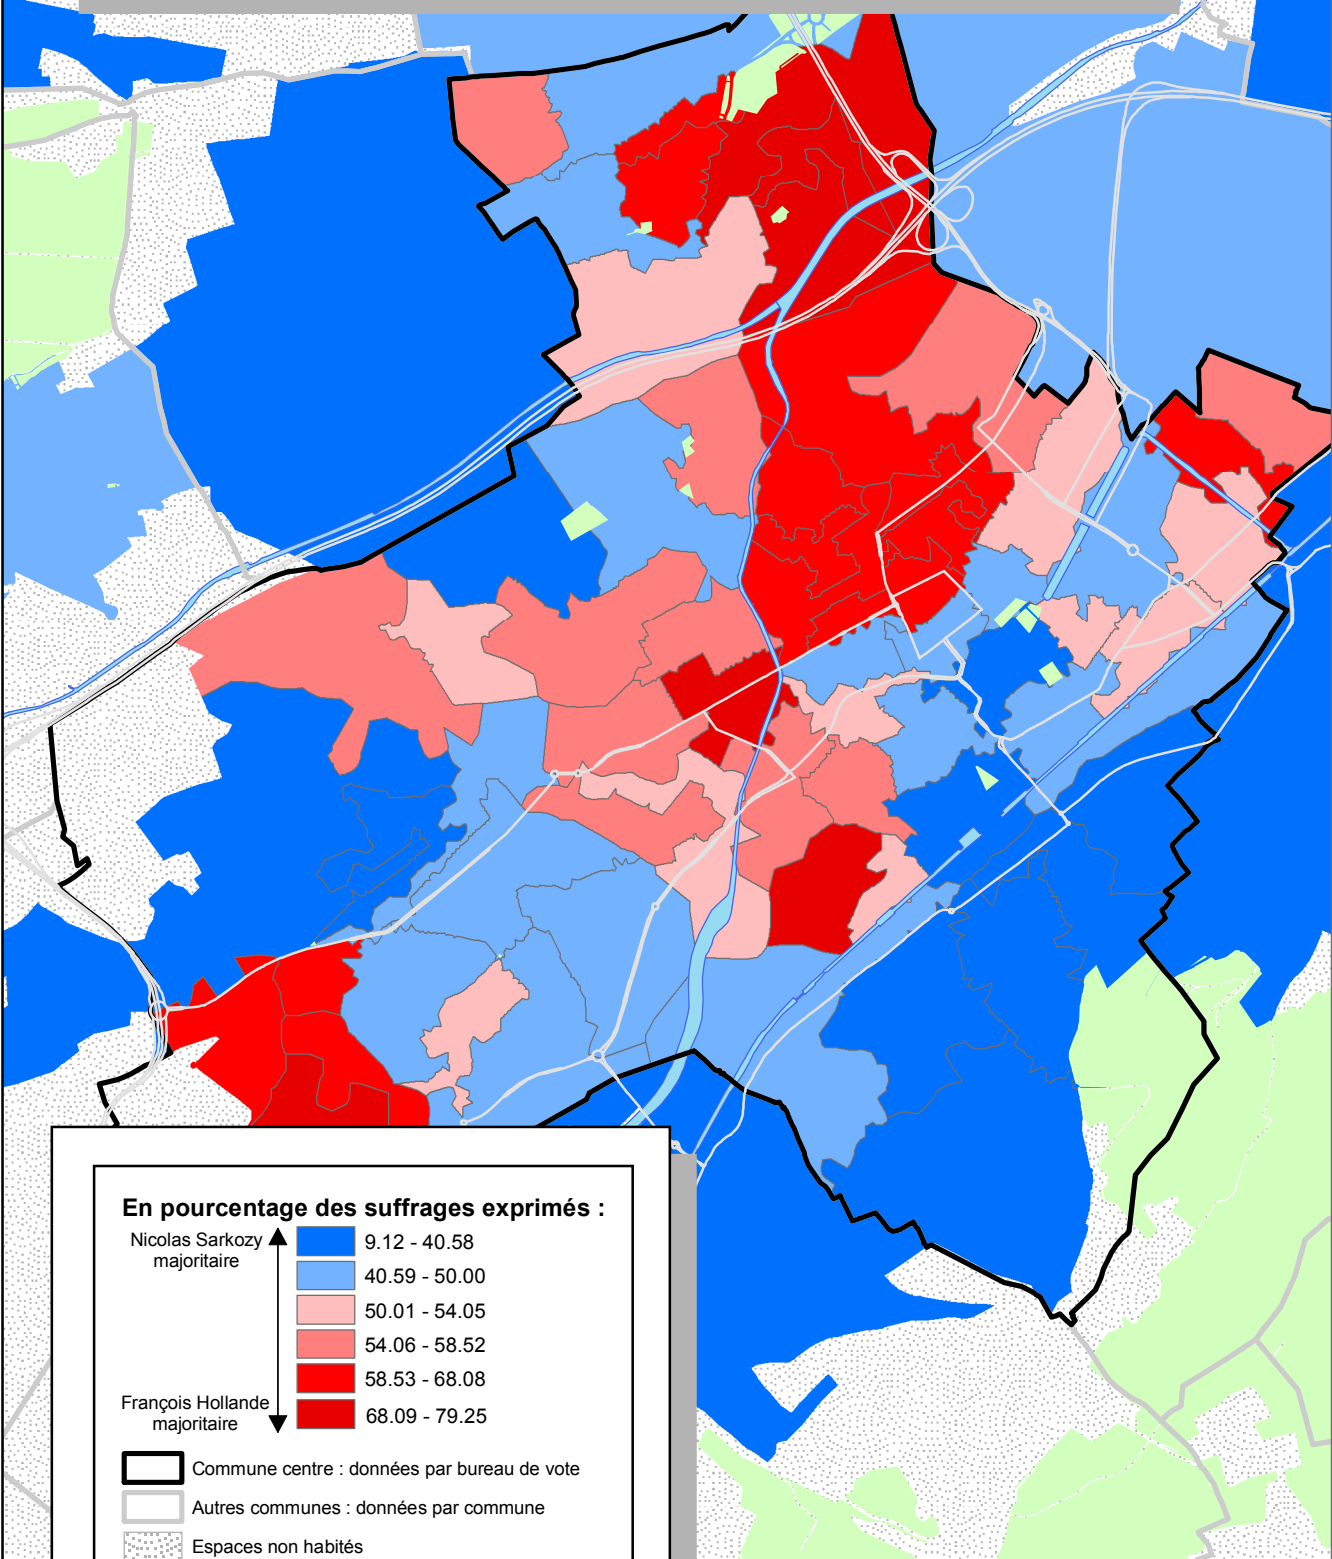

Mulhouse : Le rapport de force Gauche / Droite

En pourcentage des suffrages exprimés :

Nicolas Sarkozy majoritaire	9.12 - 40.58
	40.59 - 50.00
François Hollande majoritaire	50.01 - 54.05
	54.06 - 58.52
	58.53 - 68.08
	68.09 - 79.25

- Commune centre : données par bureau de vote
- Autres communes : données par commune
- Espaces non habités
- Espaces verts et zones forestières

Source : Ministère de l'Intérieur, avril 2012.
Conception, Réalisation : Céline COLANGE,
UMR CNRS 6266 IDEES.