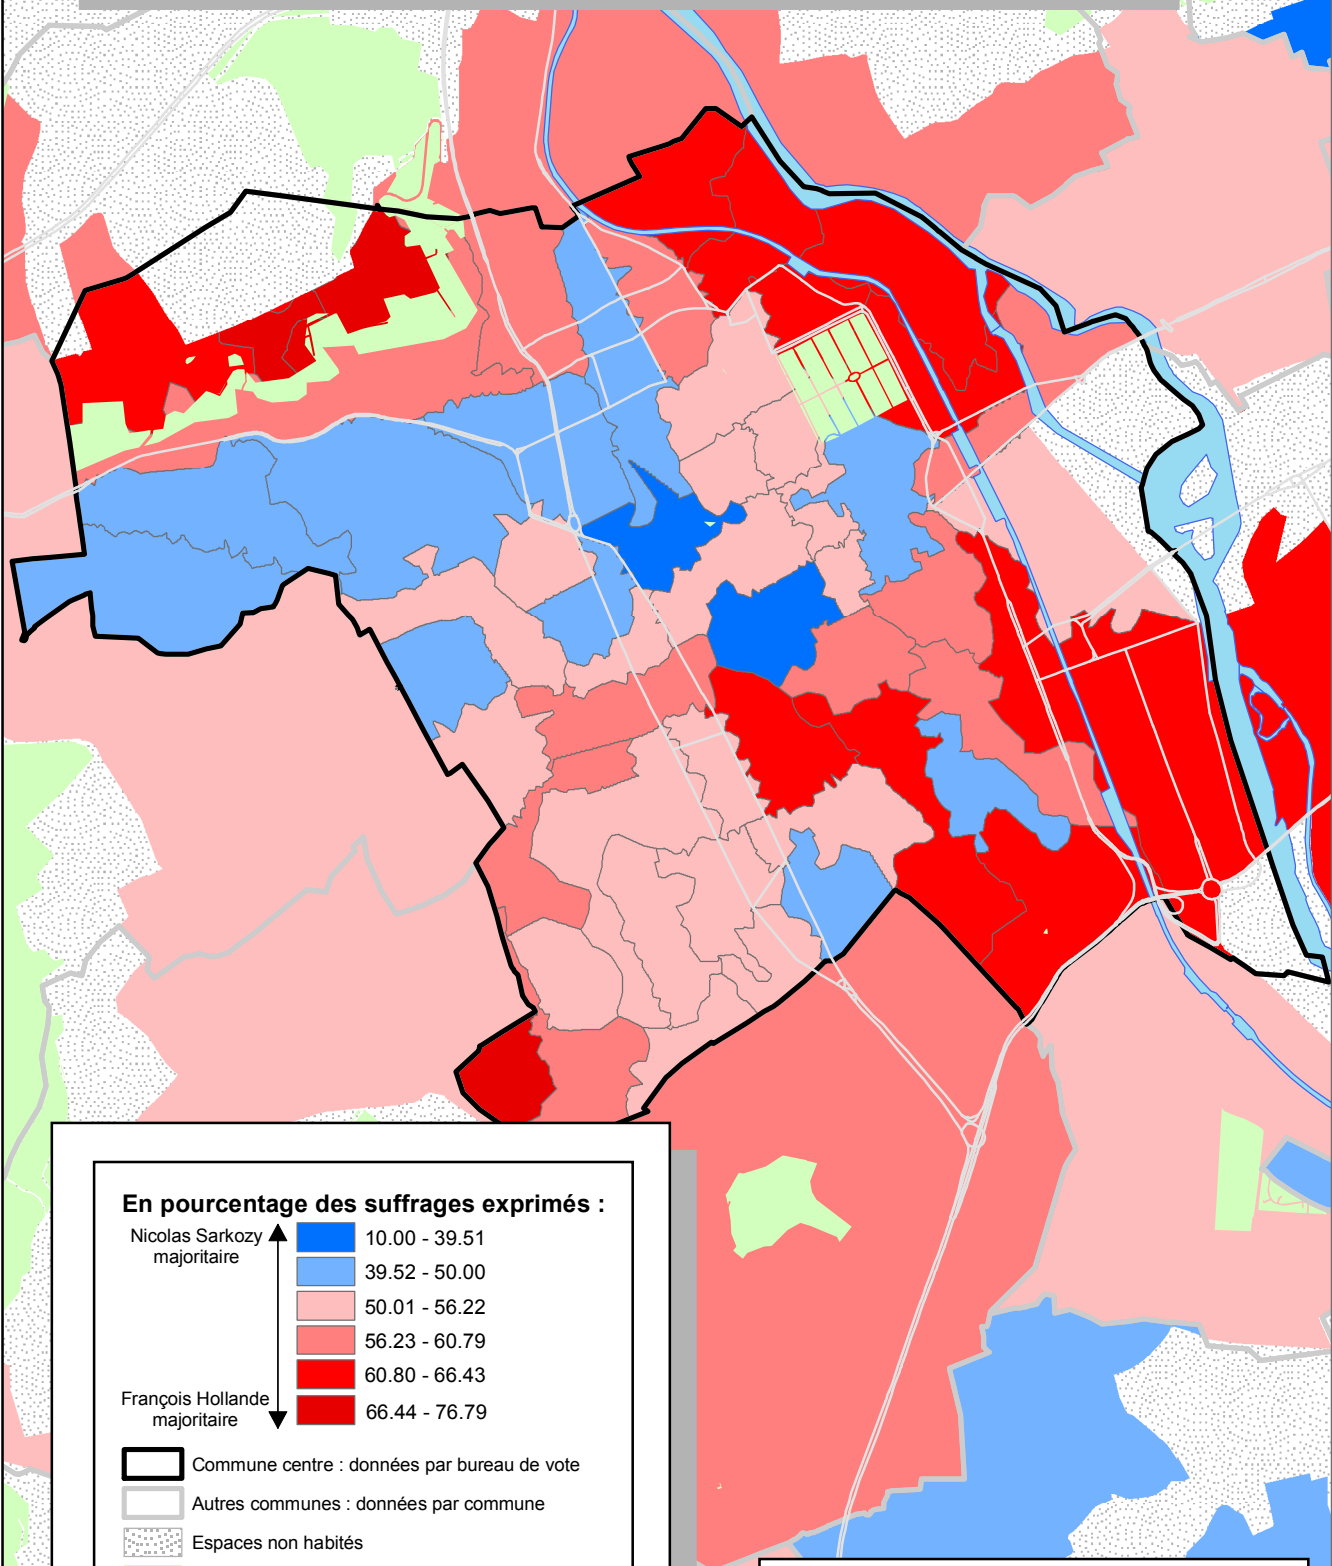

Nancy : Le rapport de force Gauche / Droite

En pourcentage des suffrages exprimés :

Nicolas Sarkozy majoritaire	10.00 - 39.51
	39.52 - 50.00
	50.01 - 56.22
	56.23 - 60.79
	60.80 - 66.43
François Hollande majoritaire	66.44 - 76.79

- Commune centre : données par bureau de vote
- Autres communes : données par commune
- Espaces non habités
- Espaces verts et zones forestières

Source : Ministère de l'Intérieur, avril 2012.
Conception, Réalisation : Céline COLANGE,
UMR CNRS 6266 IDEES.