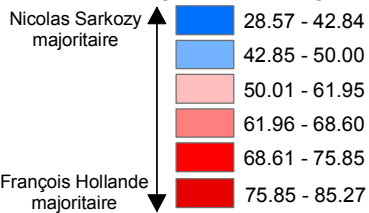

Nantes : Le rapport de force Gauche / Droite

En pourcentage des suffrages exprimés :

- Commune centre : données par bureau de vote
- Autres communes : données par commune
- Espaces non habités
- Espaces verts et zones forestières