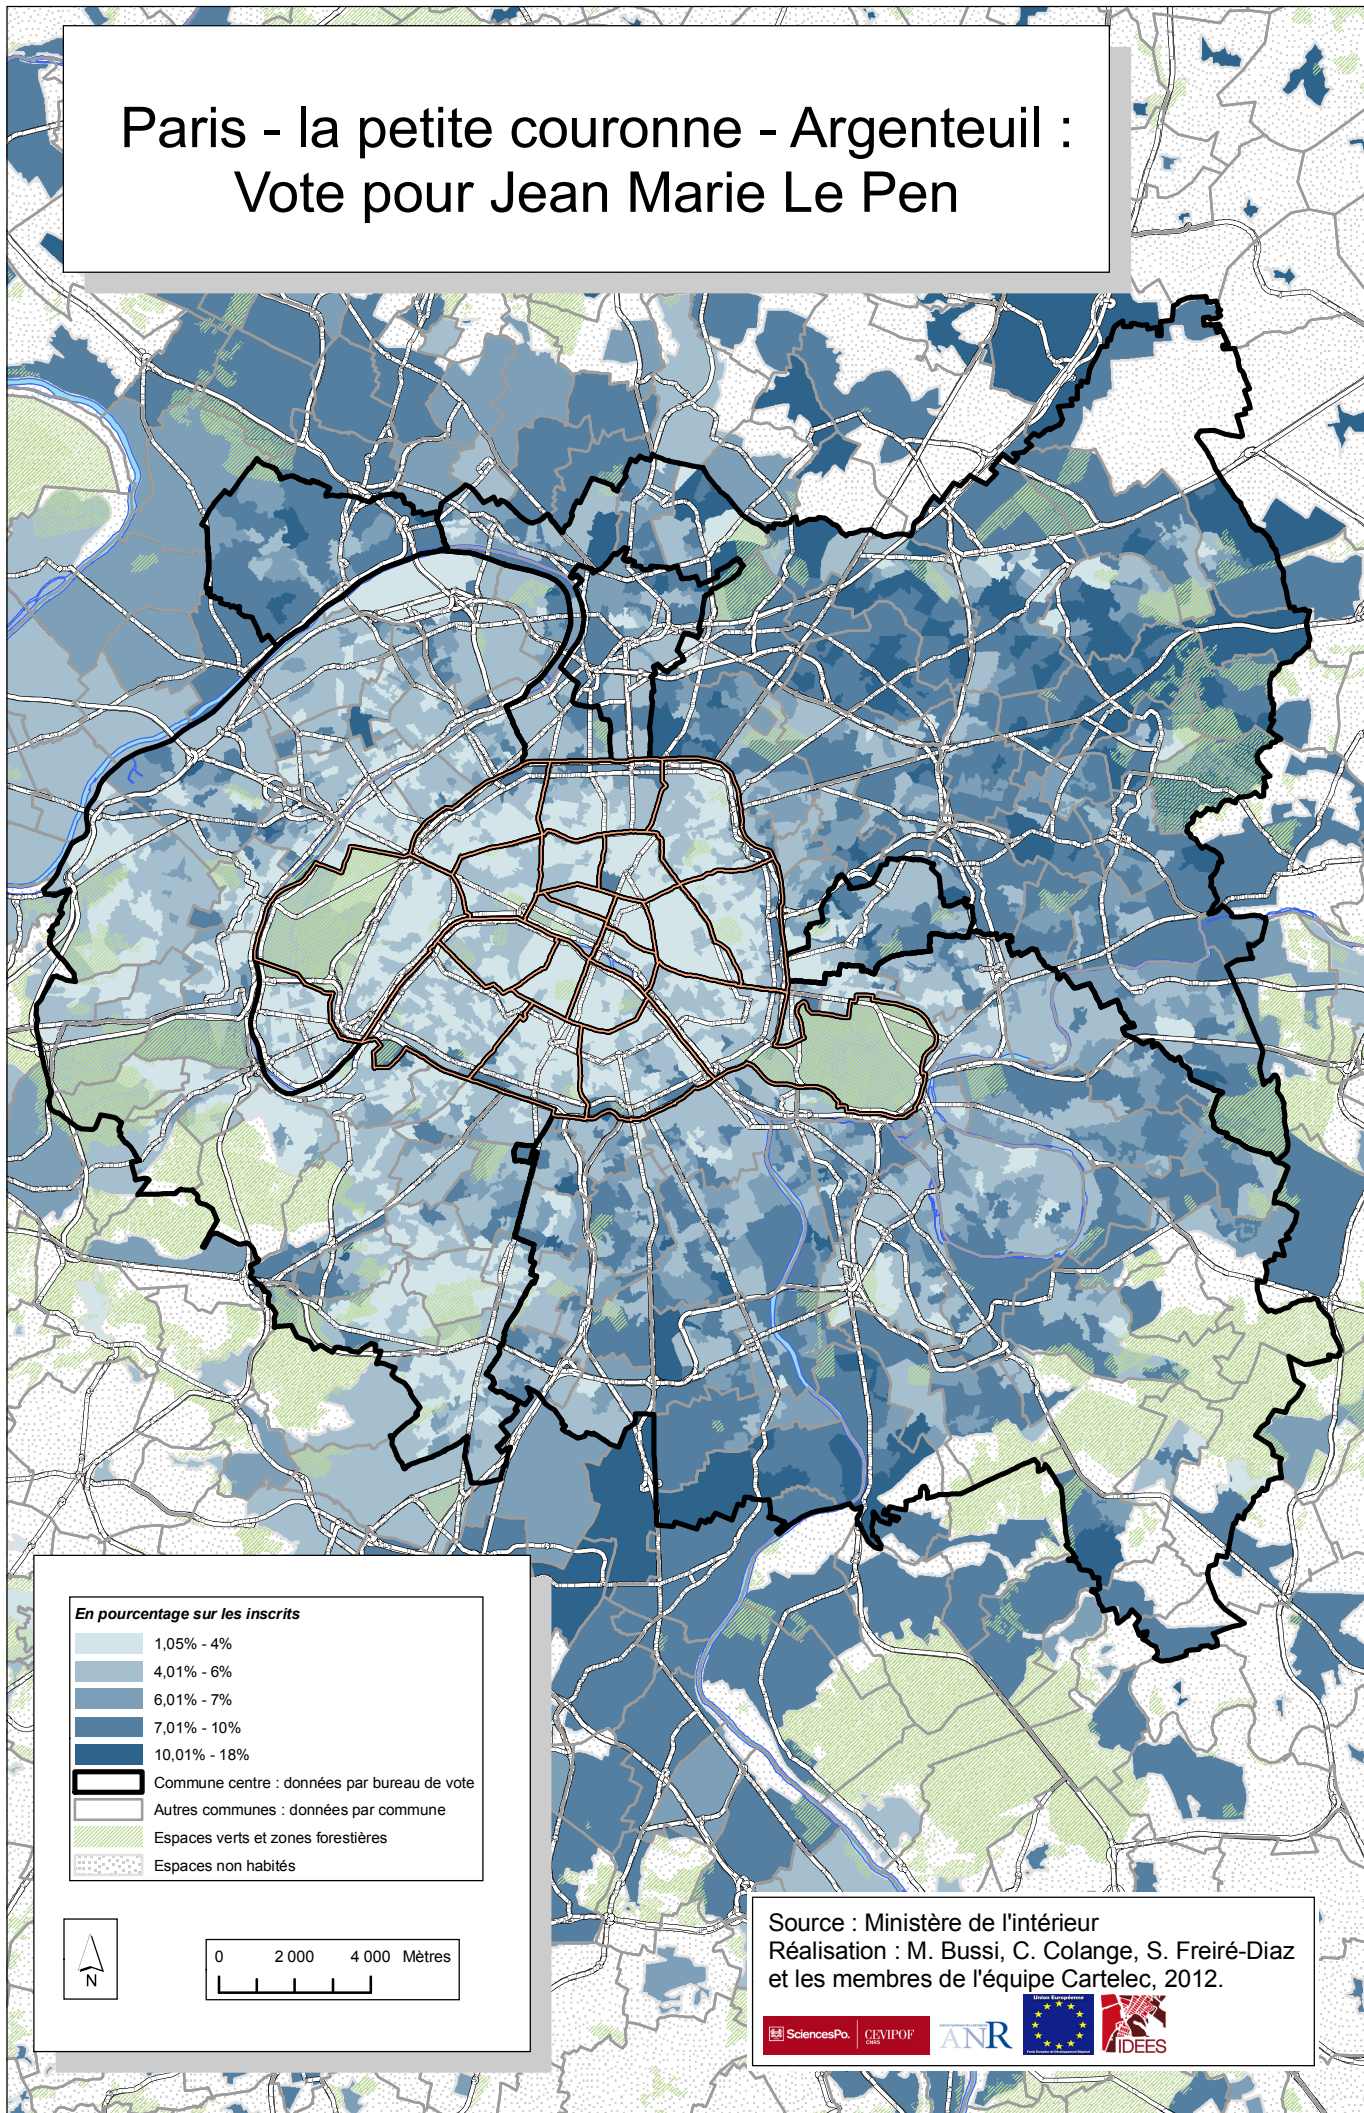

Paris - la petite couronne - Argenteuil : Vote pour Jean Marie Le Pen

Source : Ministère de l'intérieur
Réalisation : M. Bussi, C. Colange, S. Freiré-Diaz
et les membres de l'équipe Cartelec, 2012.