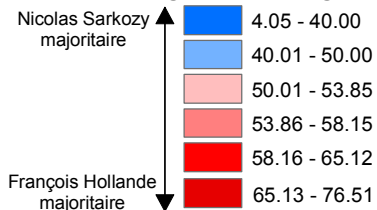

Reims : Le rapport de force Gauche / Droite

En pourcentage des suffrages exprimés :

- Commune centre : données par bureau de vote
- Autres communes : données par commune
- Espaces non habités
- Espaces verts et zones forestières