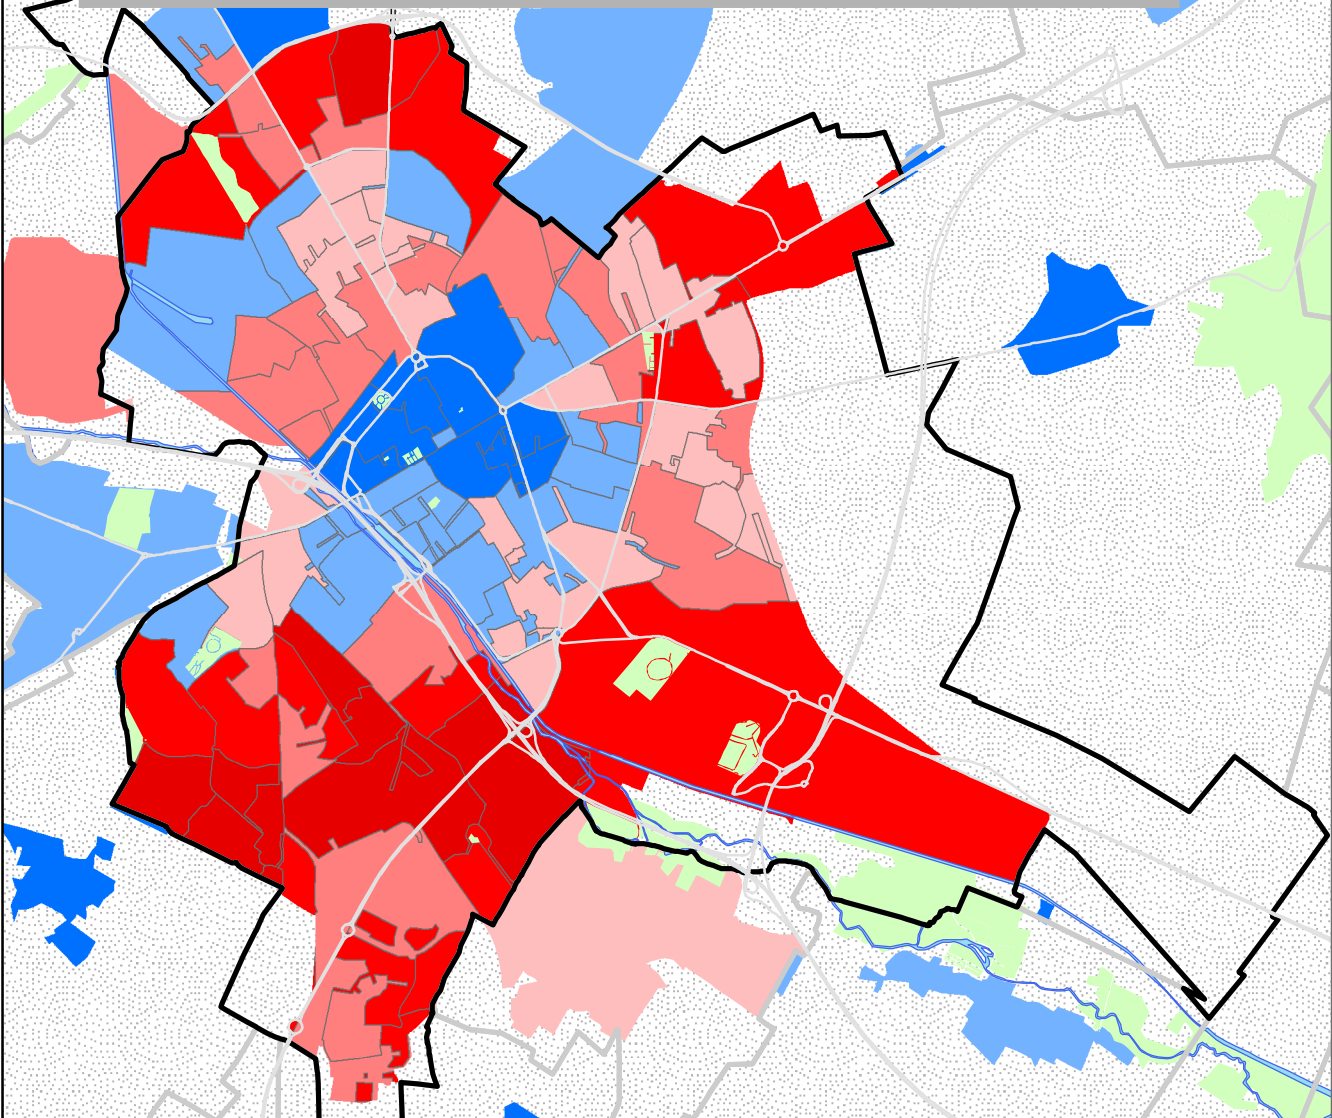

Reims : Le rapport de force Gauche / Droite

En pourcentage des suffrages exprimés :

- Commune centre : données par bureau de vote
- Autres communes : données par commune
- Espaces non habités
- Espaces verts et zones forestières