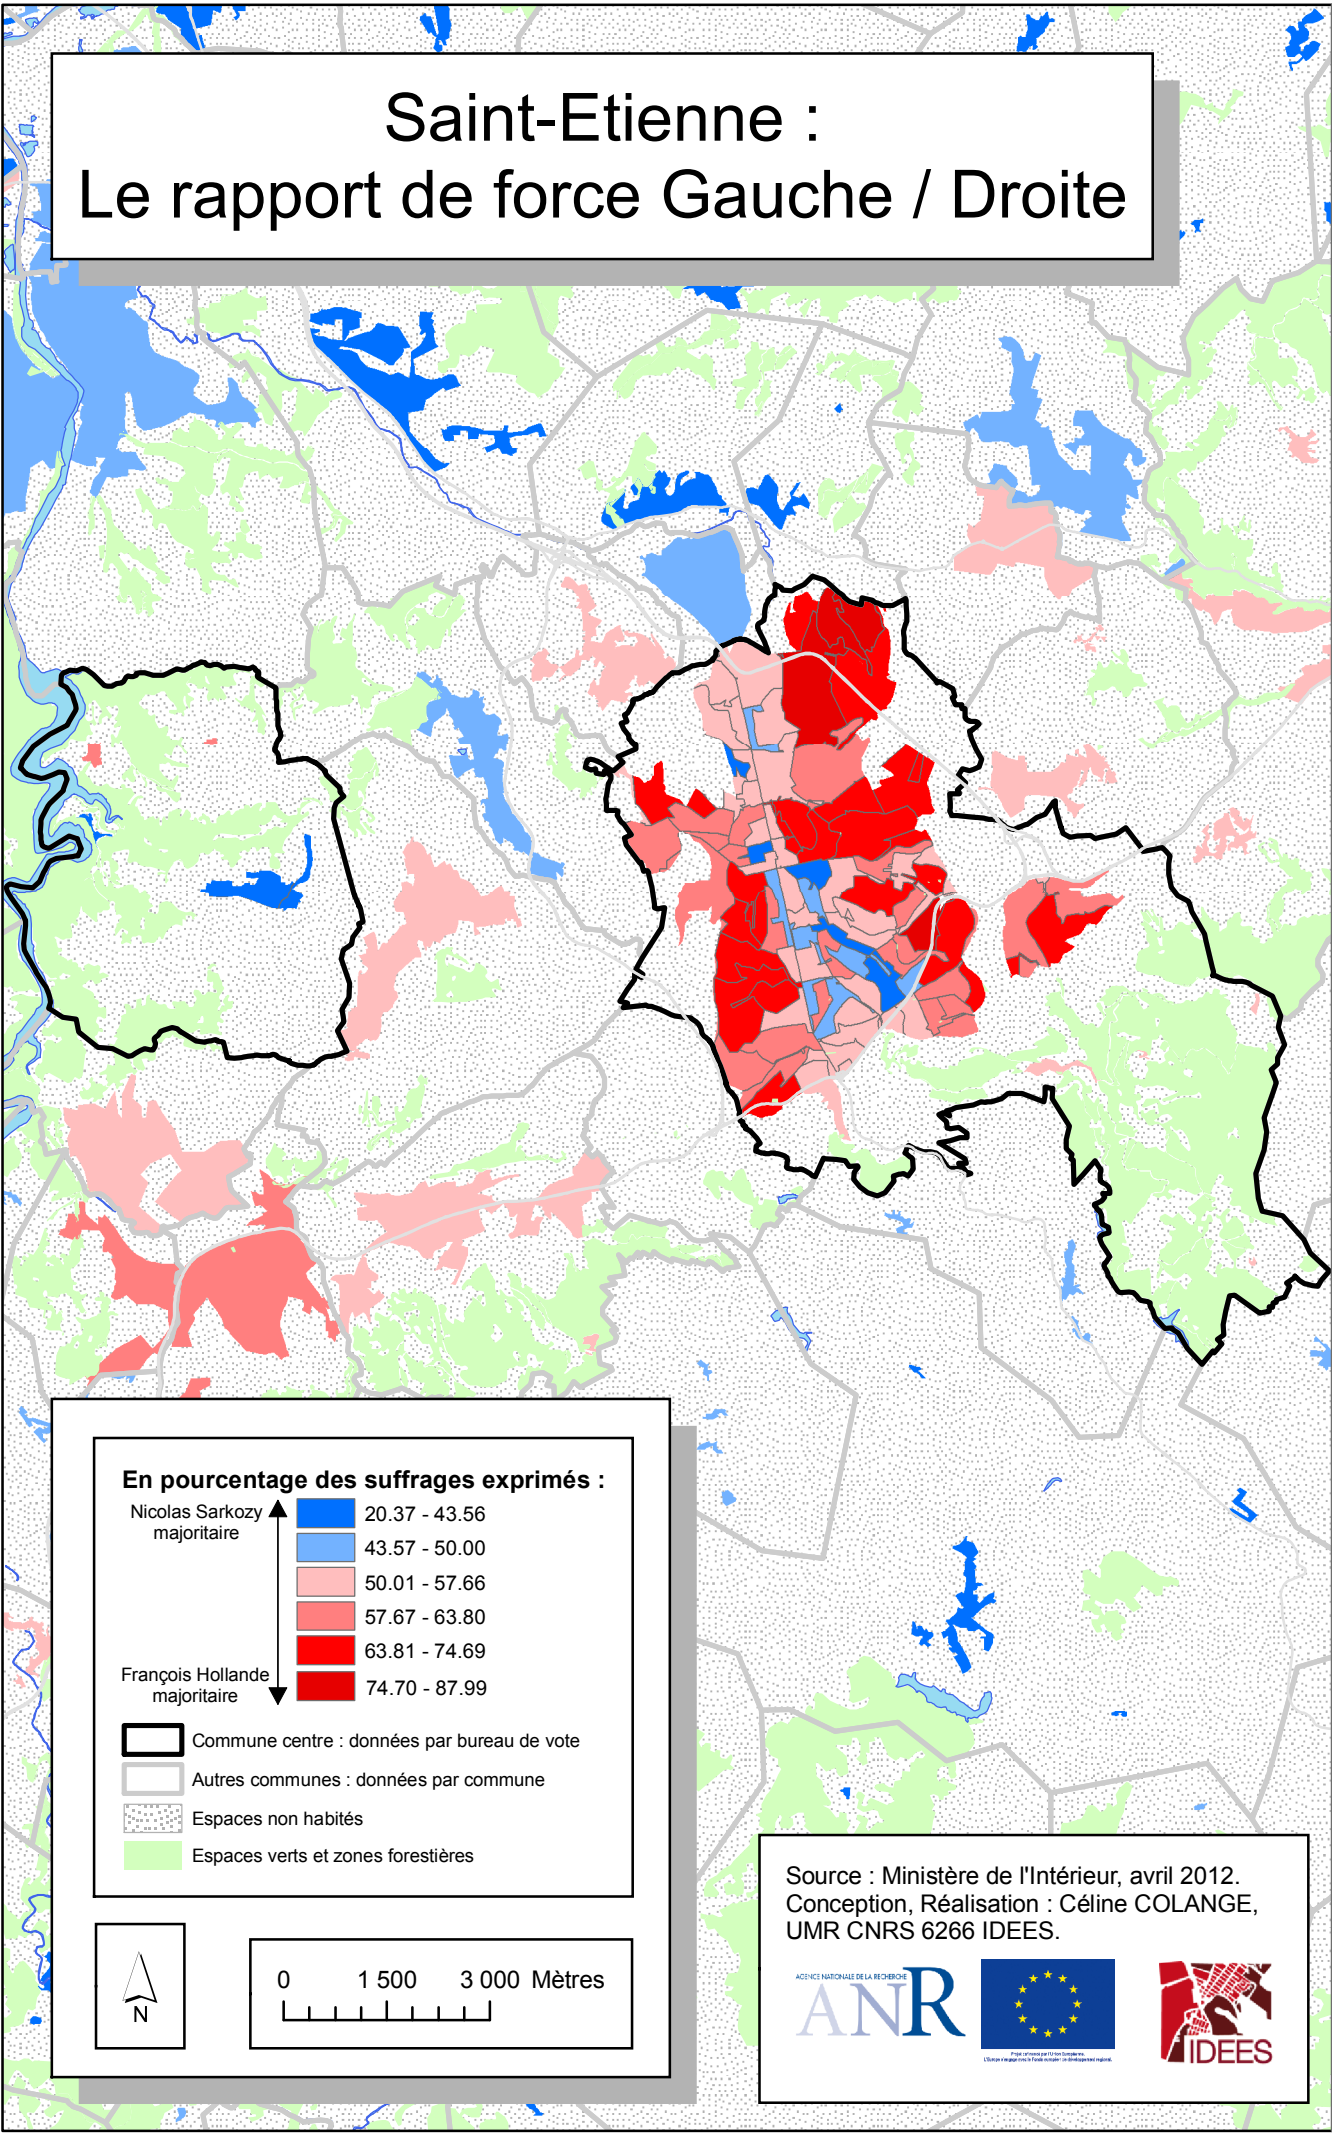

Saint-Etienne : Le rapport de force Gauche / Droite

En pourcentage des suffrages exprimés :

Nicolas Sarkozy majoritaire	↑	20.37 - 43.56
	↓	43.57 - 50.00
François Hollande majoritaire	↓	50.01 - 57.66
	↓	57.67 - 63.80
	↓	63.81 - 74.69
	↓	74.70 - 87.99

- Commune centre : données par bureau de vote
- Autres communes : données par commune
- Espaces non habités
- Espaces verts et zones forestières

0 1 500 3 000 Mètres

Source : Ministère de l'Intérieur, avril 2012.
Conception, Réalisation : Céline COLANGE,
UMR CNRS 6266 IDEES.