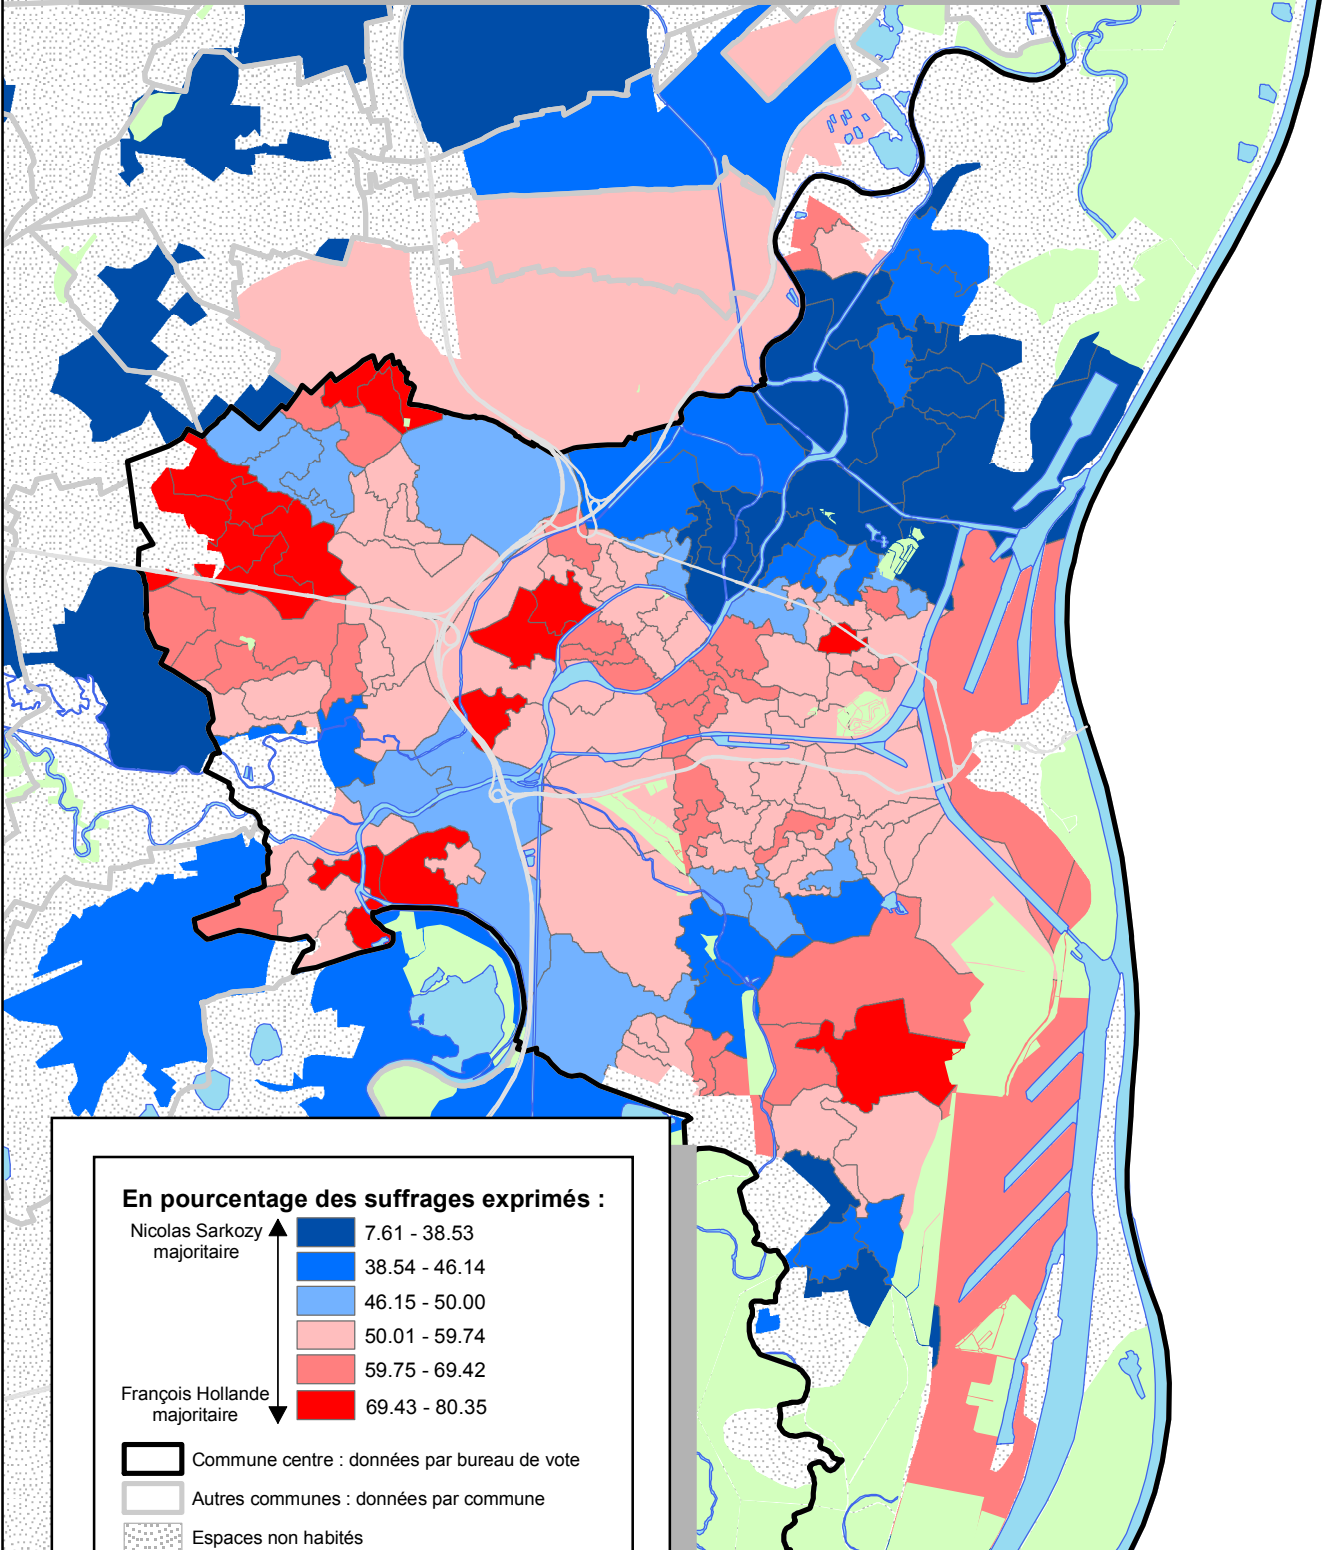

Strasbourg : Le rapport de force Gauche / Droite

En pourcentage des suffrages exprimés :

Nicolas Sarkozy majoritaire	7.61 - 38.53
	38.54 - 46.14
	46.15 - 50.00
	50.01 - 59.74
	59.75 - 69.42
François Hollande majoritaire	69.43 - 80.35

- Commune centre : données par bureau de vote
- Autres communes : données par commune
- Espaces non habités
- Espaces verts et zones forestières

0 750 1 500 Mètres

Source : Ministère de l'Intérieur, avril 2012.
Conception, Réalisation : Céline COLANGE,
UMR CNRS 6266 IDEES.