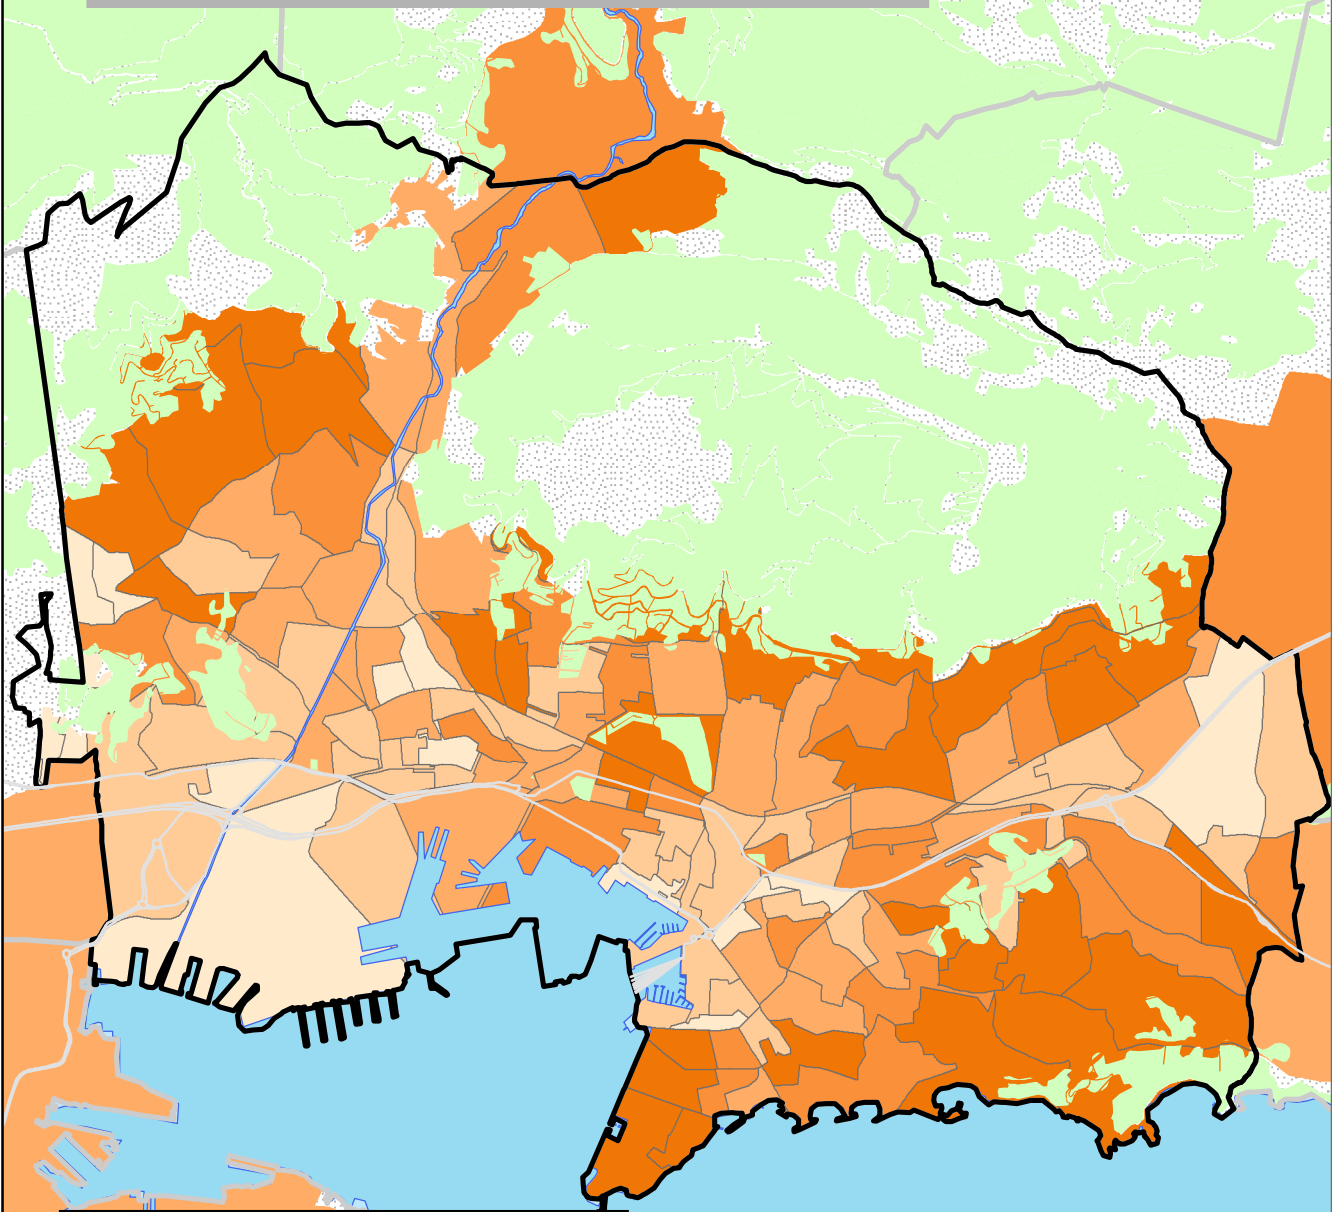

# Toulon : Vote pour François Bayrou

## En pourcentage des électeurs inscrits :

- 0.00 - 3.21
- 3.22 - 4.56
- 4.57 - 5.56
- 5.57 - 6.96
- 6.97 - 17.14

- Commune centre : données par bureau de vote
- Autres communes : données par commune
- Espaces non habités
- Espaces verts et zones forestières