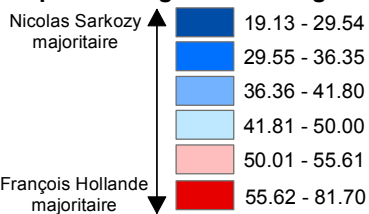

Nice : Le rapport de force Gauche / Droite

En pourcentage des suffrages exprimés :

- Commune centre : données par bureau de vote
- Autres communes : données par commune
- Espaces non habités
- Espaces verts et zones forestières