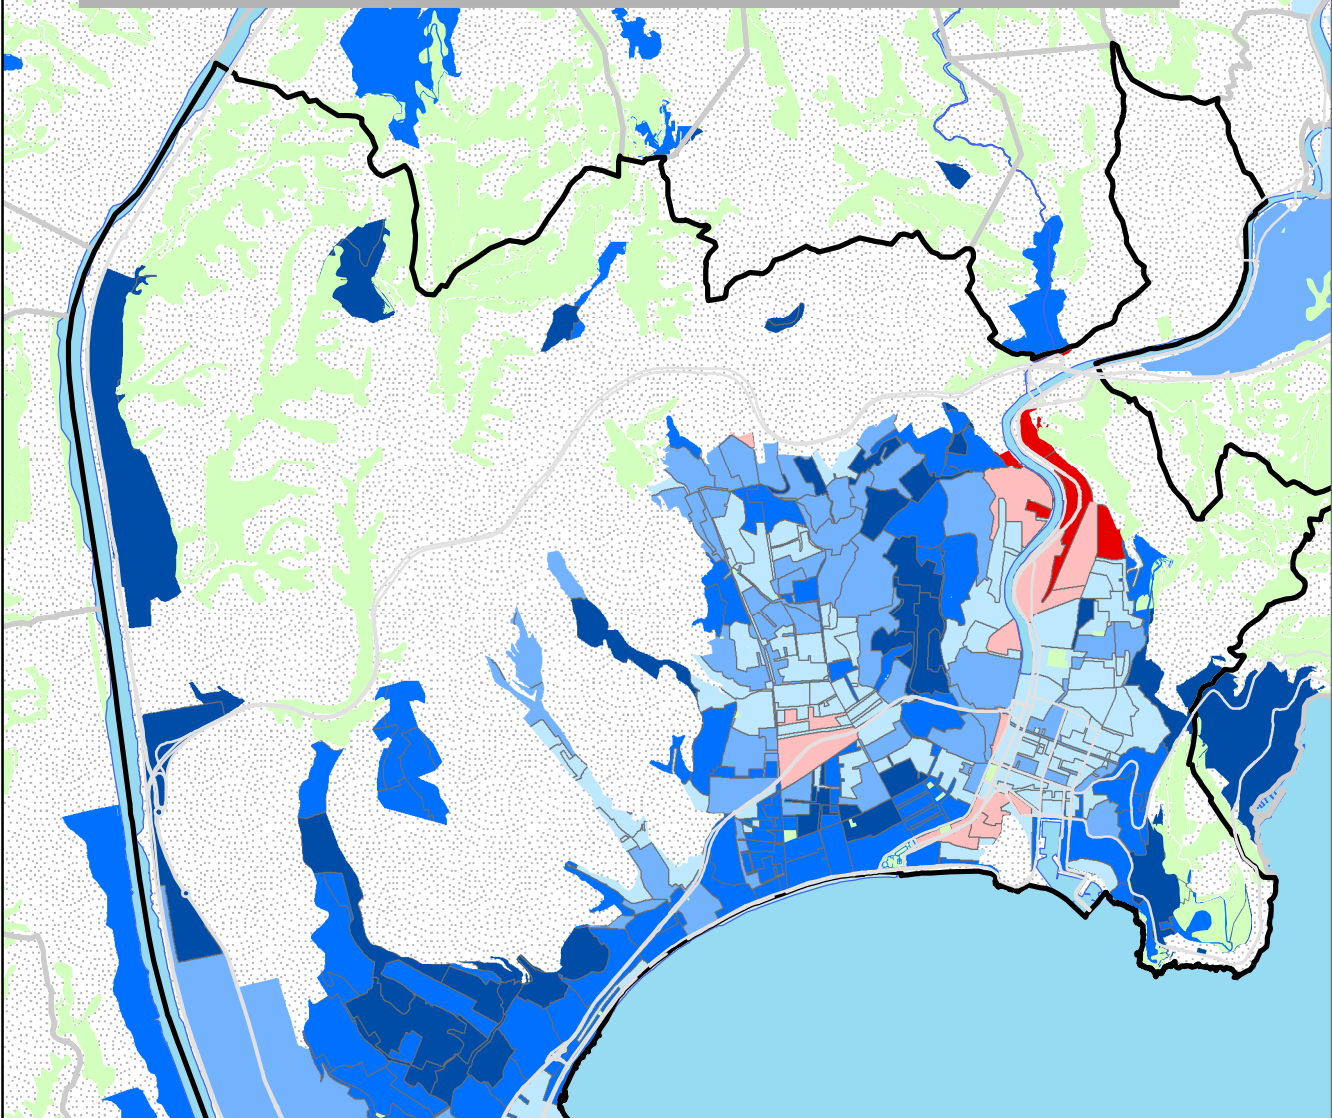

Nice : Le rapport de force Gauche / Droite

En pourcentage des suffrages exprimés :

- Commune centre : données par bureau de vote
- Autres communes : données par commune
- Espaces non habités
- Espaces verts et zones forestières