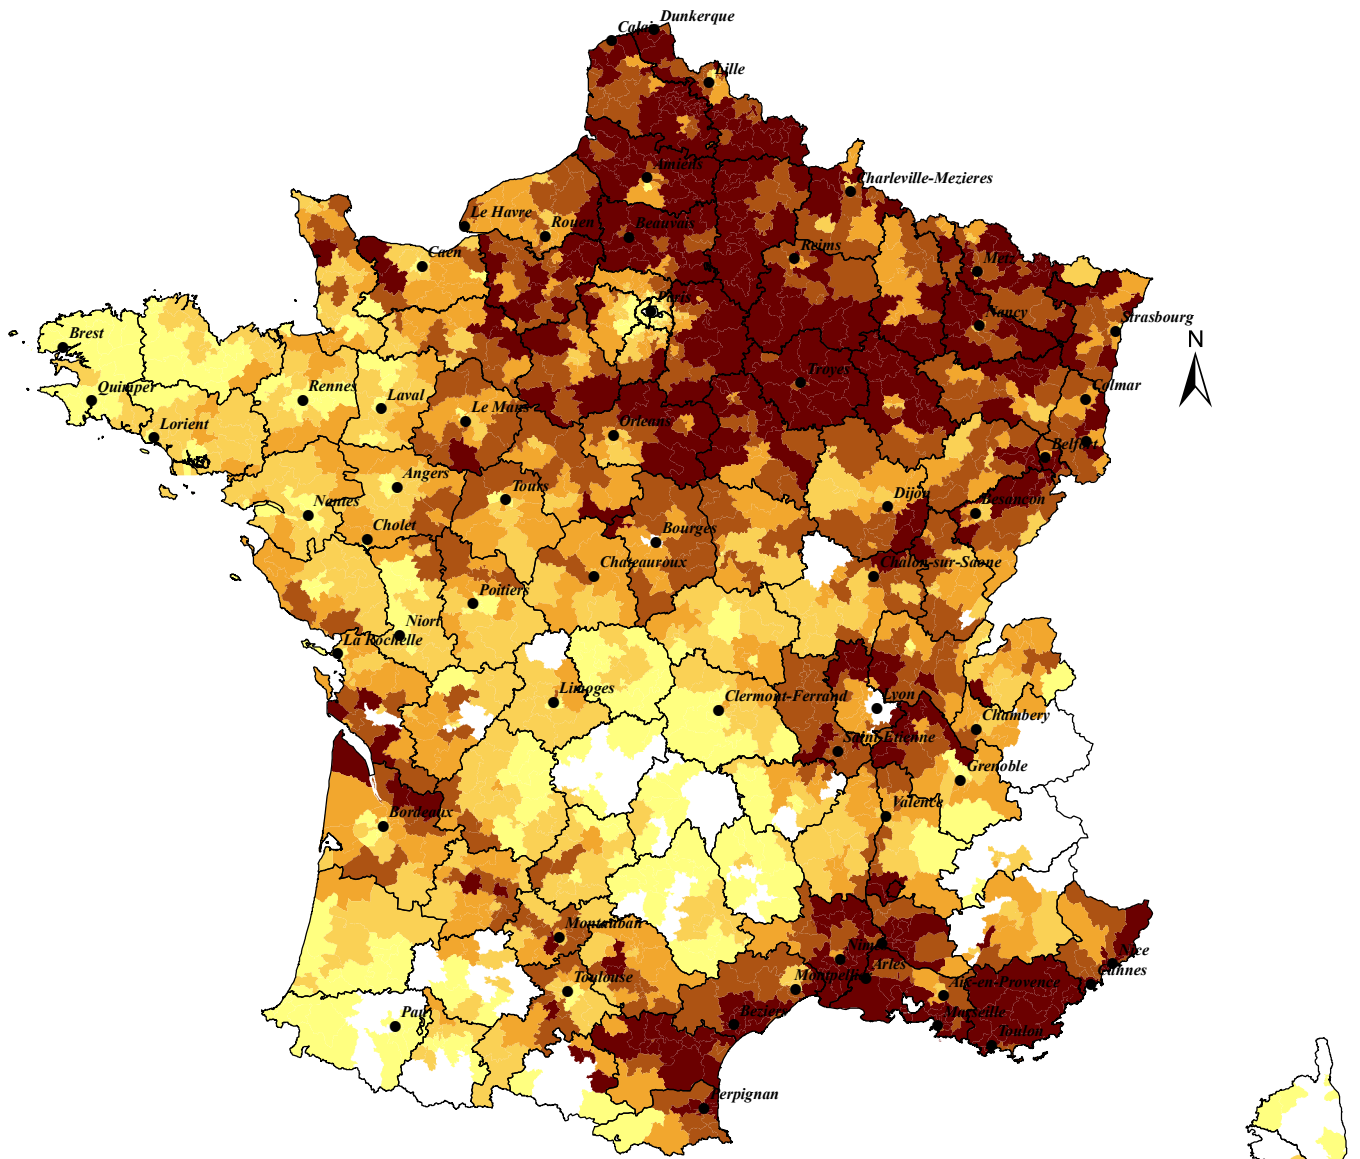

Election Départementale 2015 - Premier tour

Vote pour le Front National

(en pourcentage des suffrages exprimés)

- Principales villes françaises
- Limites départementales
- Score du Front National :**
- 0,81 - 18,94
- 18,94 - 23,31
- 23,31 - 27,99
- 27,99 - 32,33
- 32,33 - 53,81
- Pas de candidat FN

0 150 300 Km.

Source : Ministère de l'Intérieur, mars 2015.

Conception, réalisation : Céline COLANGE
©UMR CNRS 6266 IDEES, Université de Rouen.