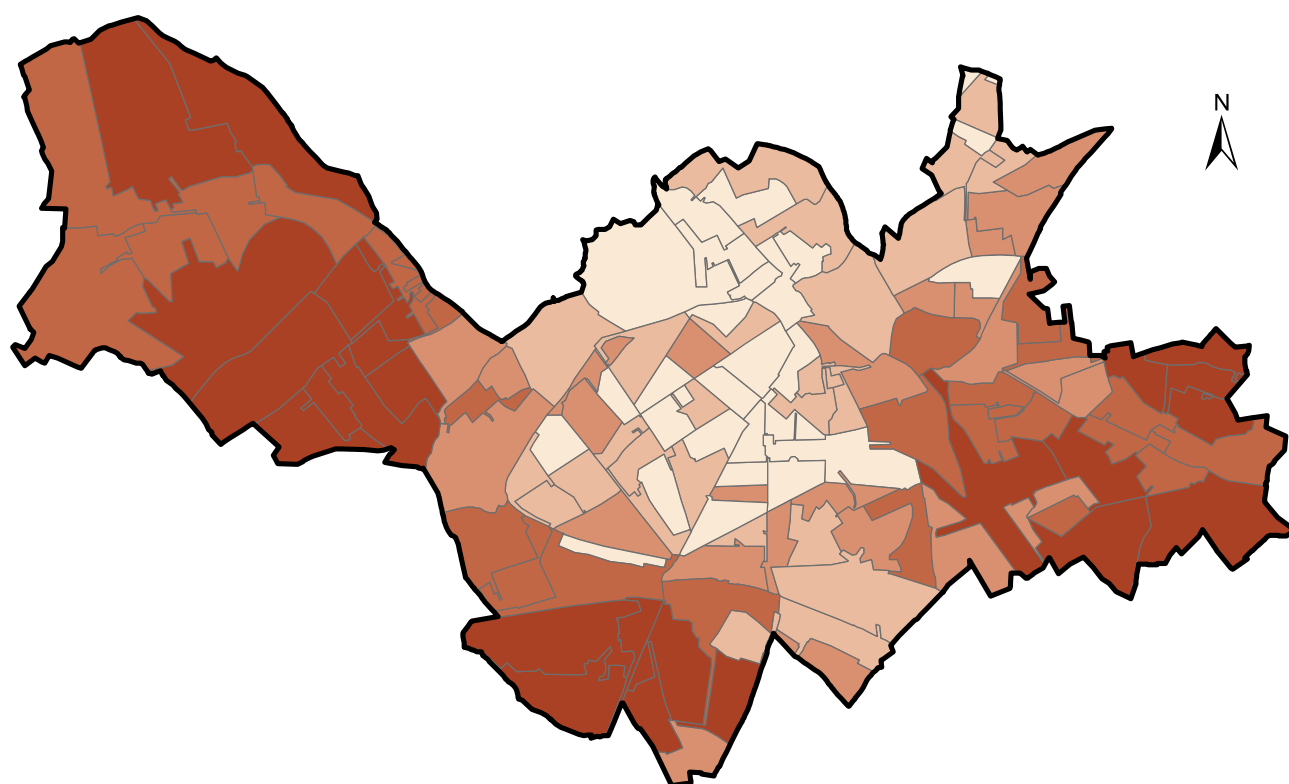

Election Municipale 2014 - Premier tour
Vote pour la liste Front National à Lille
(en pourcentage des suffrages exprimés)

-  Limites communales
-  Limites des bureaux de vote

Score du Front National :

-  5.18 - 10.71
-  10.72 - 14.24
-  14.25 - 18.35
-  18.36 - 24.28
-  24.29 - 35.66

0 1 000 2 000 Mètres

Source : Ville de Lille, mars 2014.

Conception, réalisation : Céline COLANGE
©UMR CNRS 6266 IDEES, Université de Rouen.