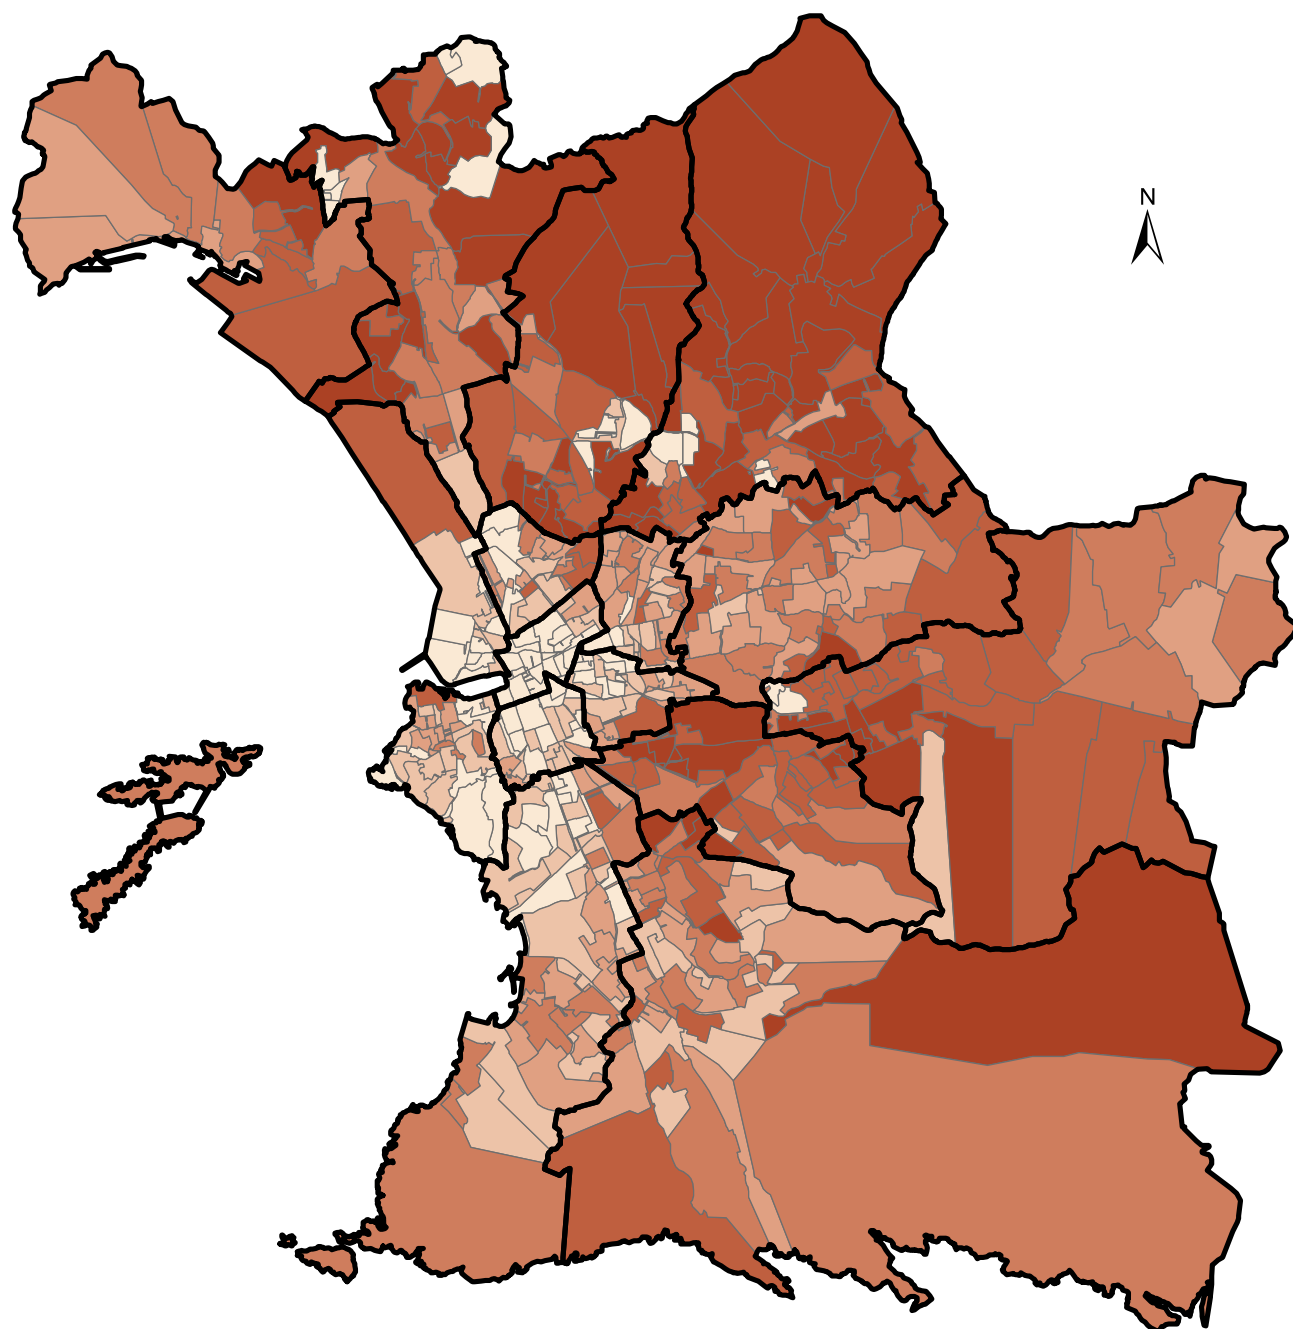

Election Municipale 2014 - Premier tour
Vote pour les listes du Front National
(en pourcentage des suffrages exprimés)

 Limites des arrondissements

 Limites des bureaux de vote

Score des listes du Front National :

 3.87 - 14.13

 14.14 - 18.74

 18.75 - 22.26

 22.27 - 25.89

 25.90 - 32.26

 32.27 - 46.60

0 1 500 3 000 Mètres

Source : Ville de Marseille, mars 2014.