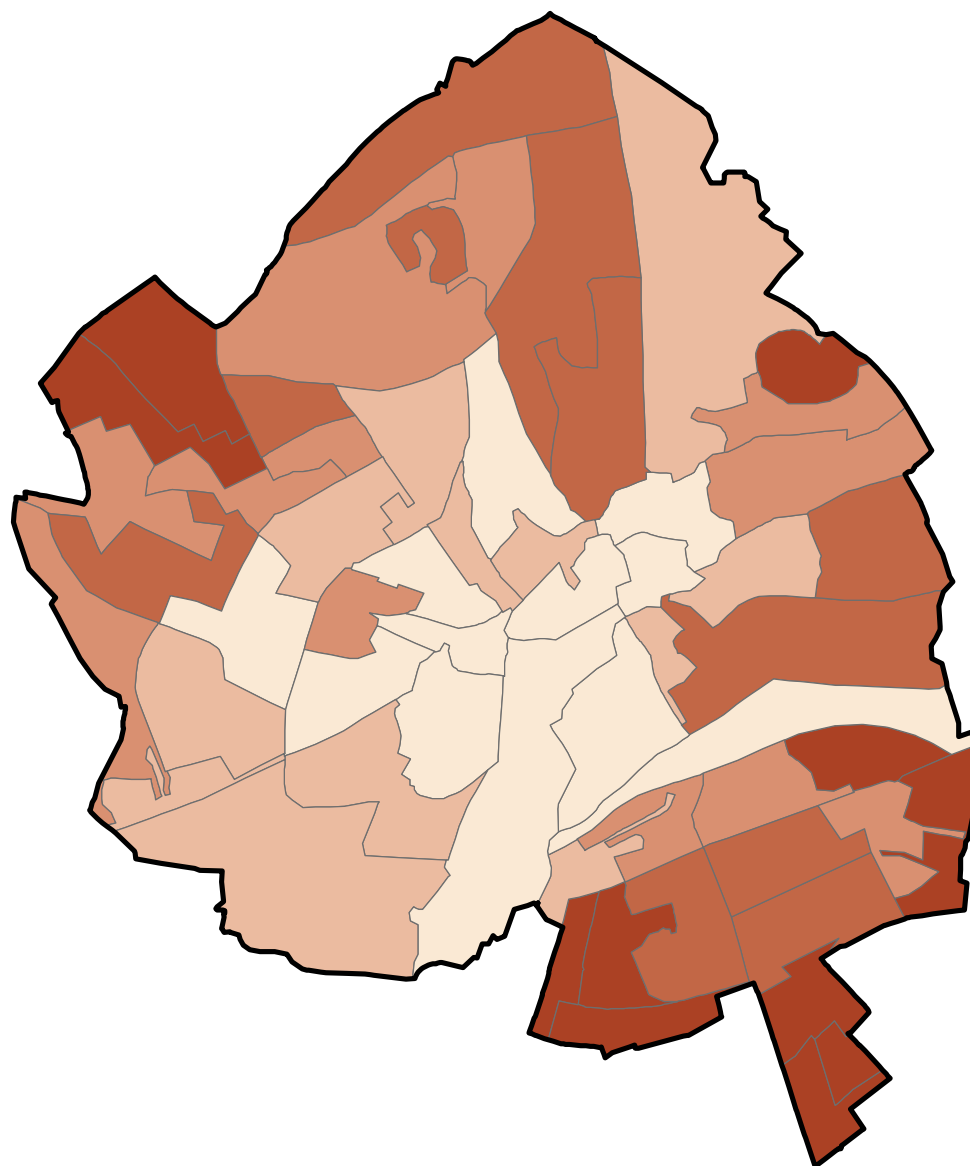

**Election Municipale 2014 - Premier tour**  
**Vote pour la liste Front National à Caen**  
(en pourcentage des suffrages exprimés)

-  Limites communales
-  Limites des bureaux de vote

Score du Front National :

-  2.16 - 4.46
-  4.47 - 5.84
-  5.85 - 8.40
-  8.41 - 11.96
-  11.97 - 20.72

0 750 1 500 Mètres

Source : Ville de Caen, mars 2014.

Conception, réalisation : Céline COLANGE  
©UMR CNRS 6266 IDEES, Université de Rouen.