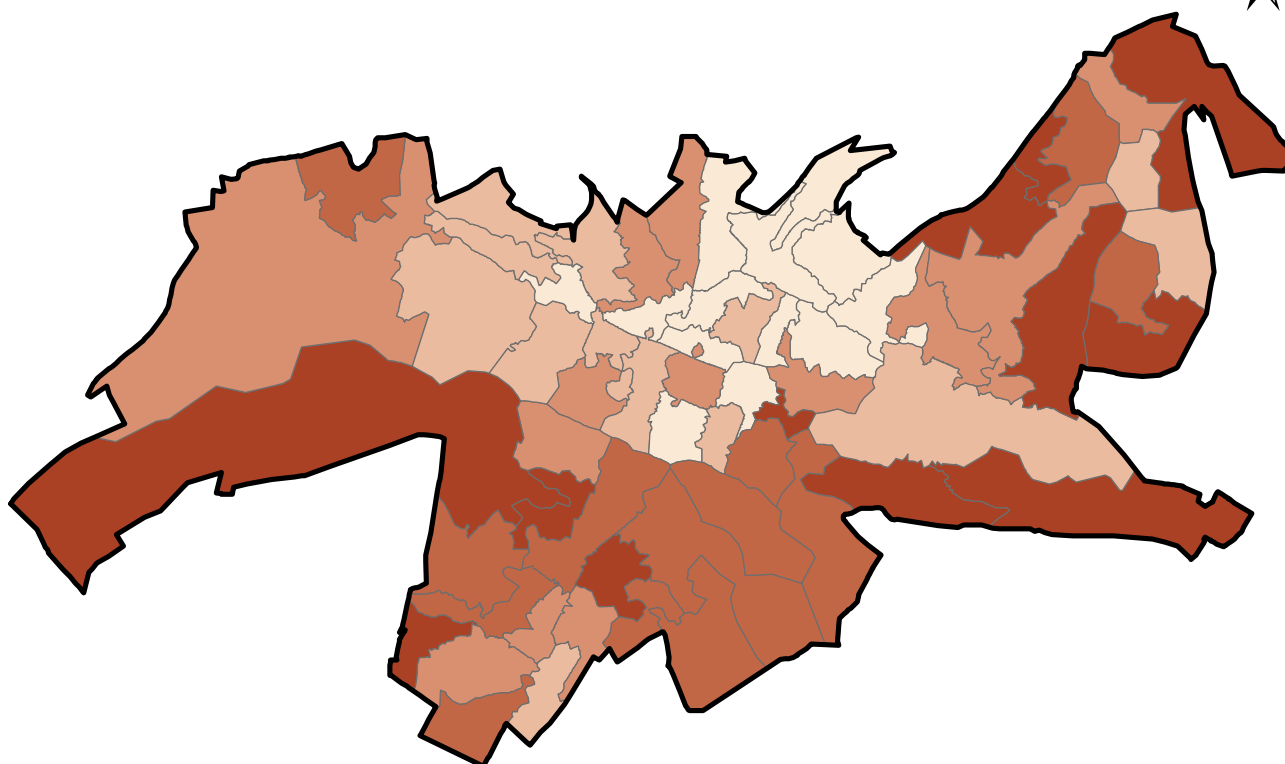

Election Municipale 2014 - Premier tour
Vote pour la liste Front National à Rouen
(en pourcentage des suffrages exprimés)

-  Limites communales
-  Limites des bureaux de vote

Score du Front National :

-  5.79 - 9.09
-  9.10 - 10.61
-  10.62 - 15.50
-  15.51 - 18.78
-  18.79 - 26.10

0 1 000 2 000 Mètres

Source : Ville de Rouen, mars 2014.

Conception, réalisation : Céline COLANGE
©UMR CNRS 6266 IDEES, Université de Rouen.