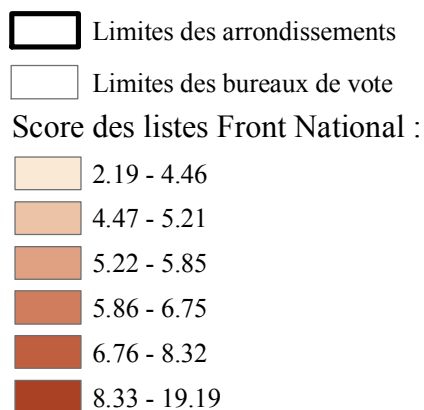

Election Municipale 2014 - Premier tour
Vote pour les listes Front National
(en pourcentage des suffrages exprimés)

0 1 500 3 000 Mètres

Source : Ville de Paris, mars 2014.

Conception, réalisation : Céline COLANGE
©UMR CNRS 6266 IDEES, Université de Rouen.