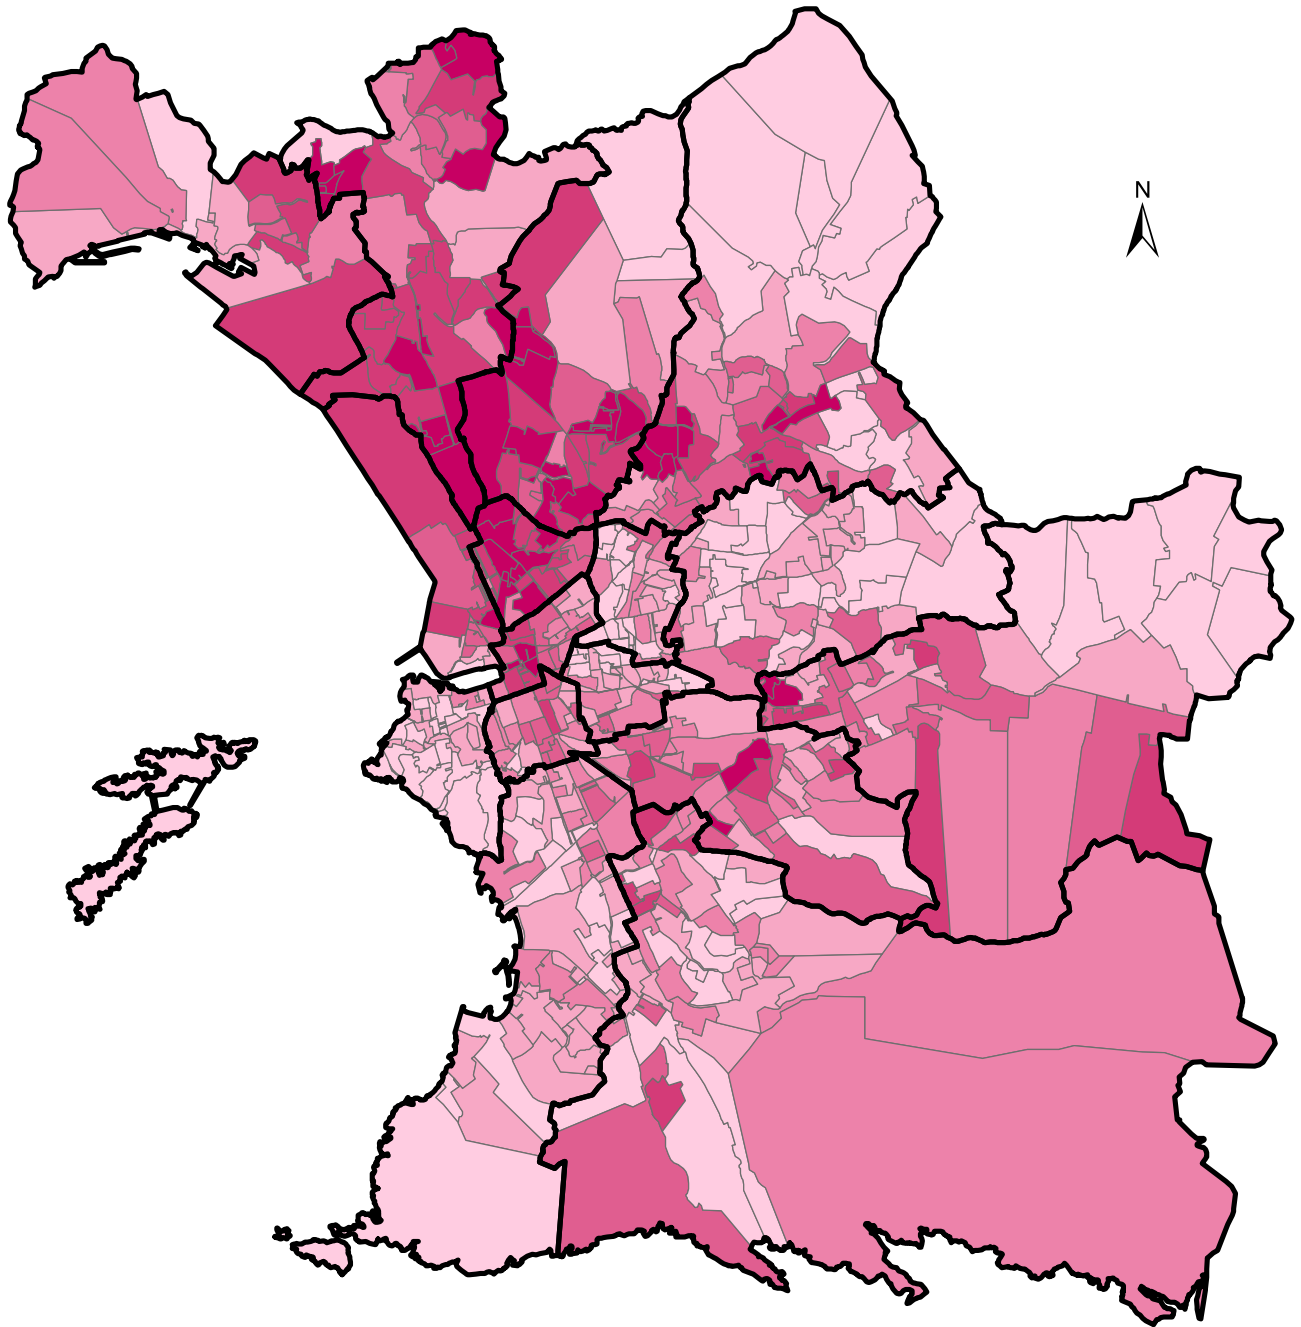

Election Municipale 2014 - Premier tour
L'abstention à Marseille
(en pourcentage des électeurs inscrits)

 Limites des arrondissements

 Limites des bureaux de vote

Taux d'abstention :

 31.47 - 40.22

 40.23 - 44.06

 44.07 - 48.06

 48.07 - 51.67

 51.68 - 57.97

 57.98 - 71.70

0 1 500 3 000 Mètres

Source : Ville de Marseille, mars 2014.

Conception, réalisation : Céline COLANGE
©UMR CNRS 6266 IDEES, Université de Rouen.