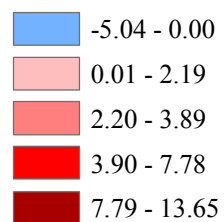

Election Municipale 2014 - Second tour
Evolution de l'abstention entre 2008 et 2014 à Caen
(en pourcentage des électeurs inscrits)

 Limites communales
 Limites des bureaux de vote

Evolution de l'abstention :