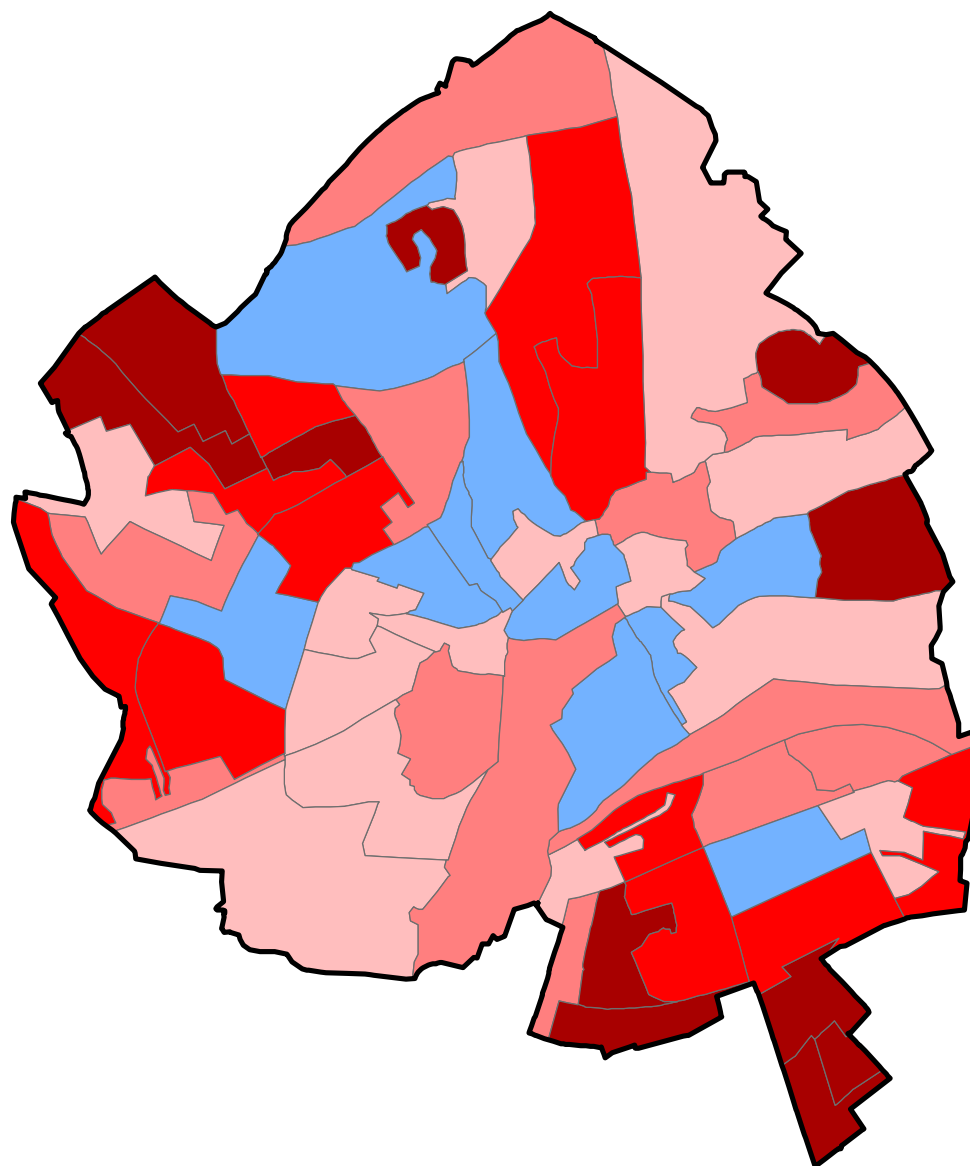

Election Municipale 2014 - Second tour
Evolution de l'abstention entre 2008 et 2014 à Caen
(en pourcentage des électeurs inscrits)

 Limites communales
 Limites des bureaux de vote

Evolution de l'abstention :

0 750 1 500 Mètres

Source : Ville de Caen, mars 2014.

Conception, réalisation : Céline COLANGE
©UMR CNRS 6266 IDEES, Université de Rouen.