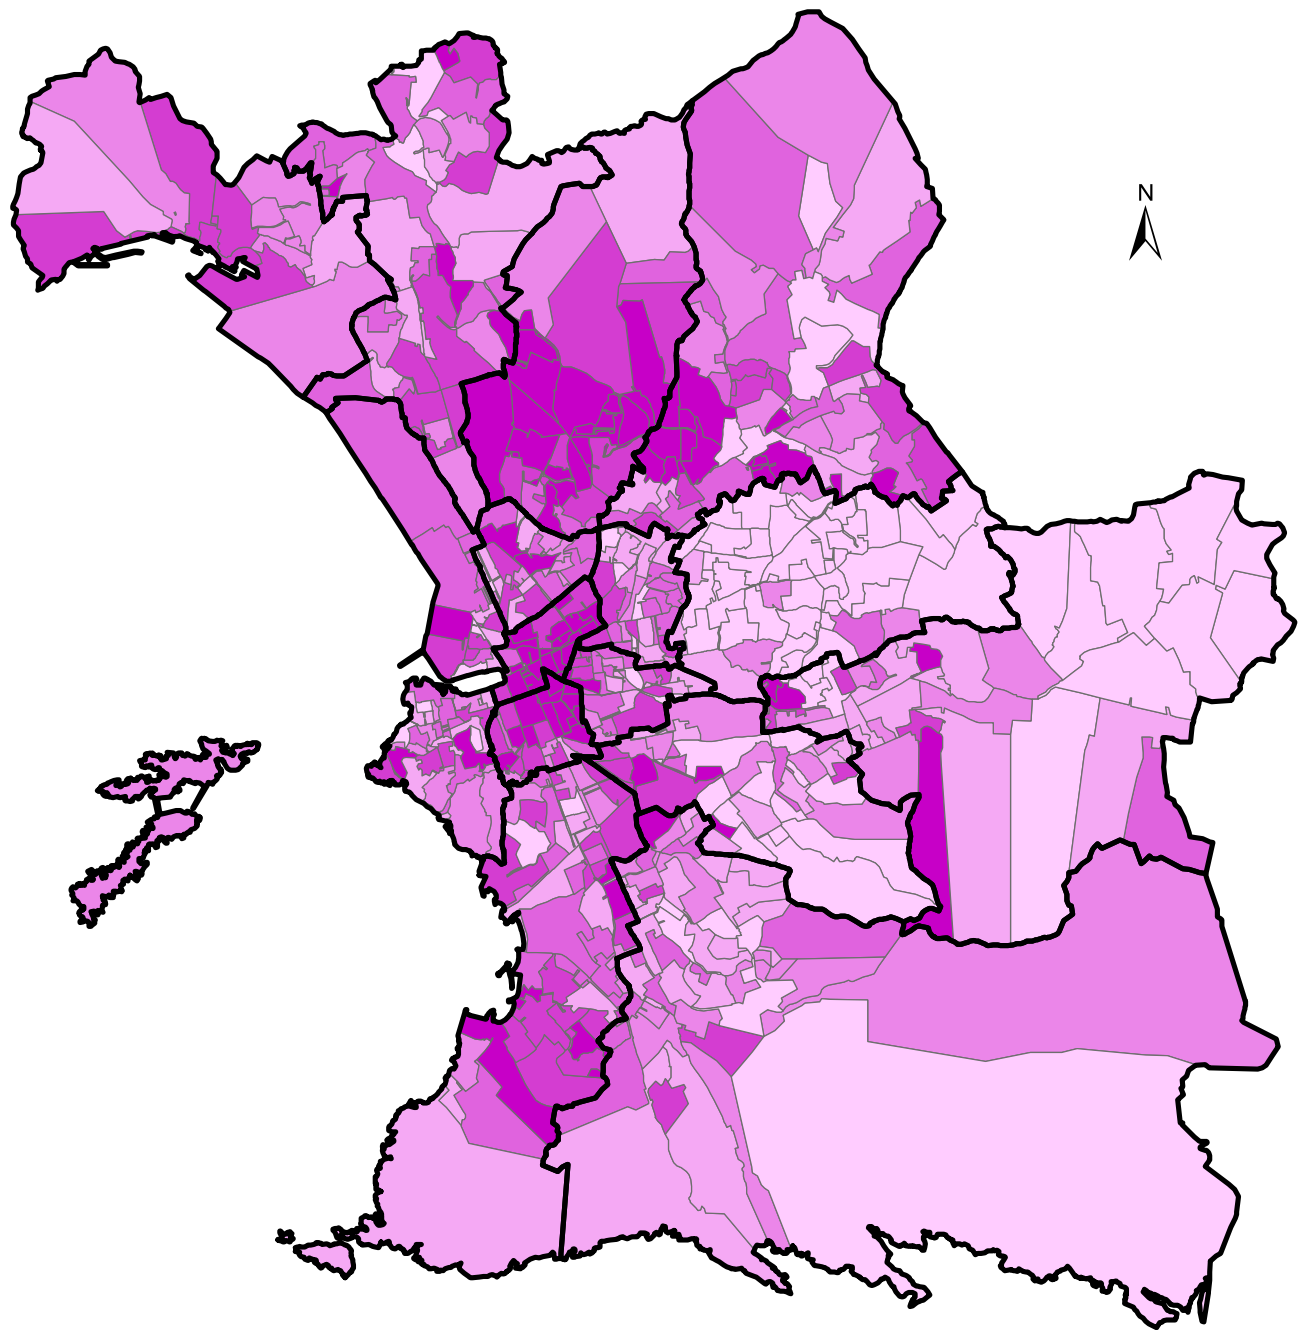

Election Municipale 2014 - Premier tour
Vote pour les listes du Collectif Citoyen "Changeons la donne"
(en pourcentage des suffrages exprimés)

 Limites des arrondissements

 Limites des bureaux de vote

Score des listes du Collectif Citoyen :

 0.63 - 3.21

 3.22 - 4.19

 4.20 - 5.16

 5.17 - 6.09

 6.10 - 7.88

 7.89 - 30.46

0 1 500 3 000 Mètres

Source : Ville de Marseille, mars 2014.