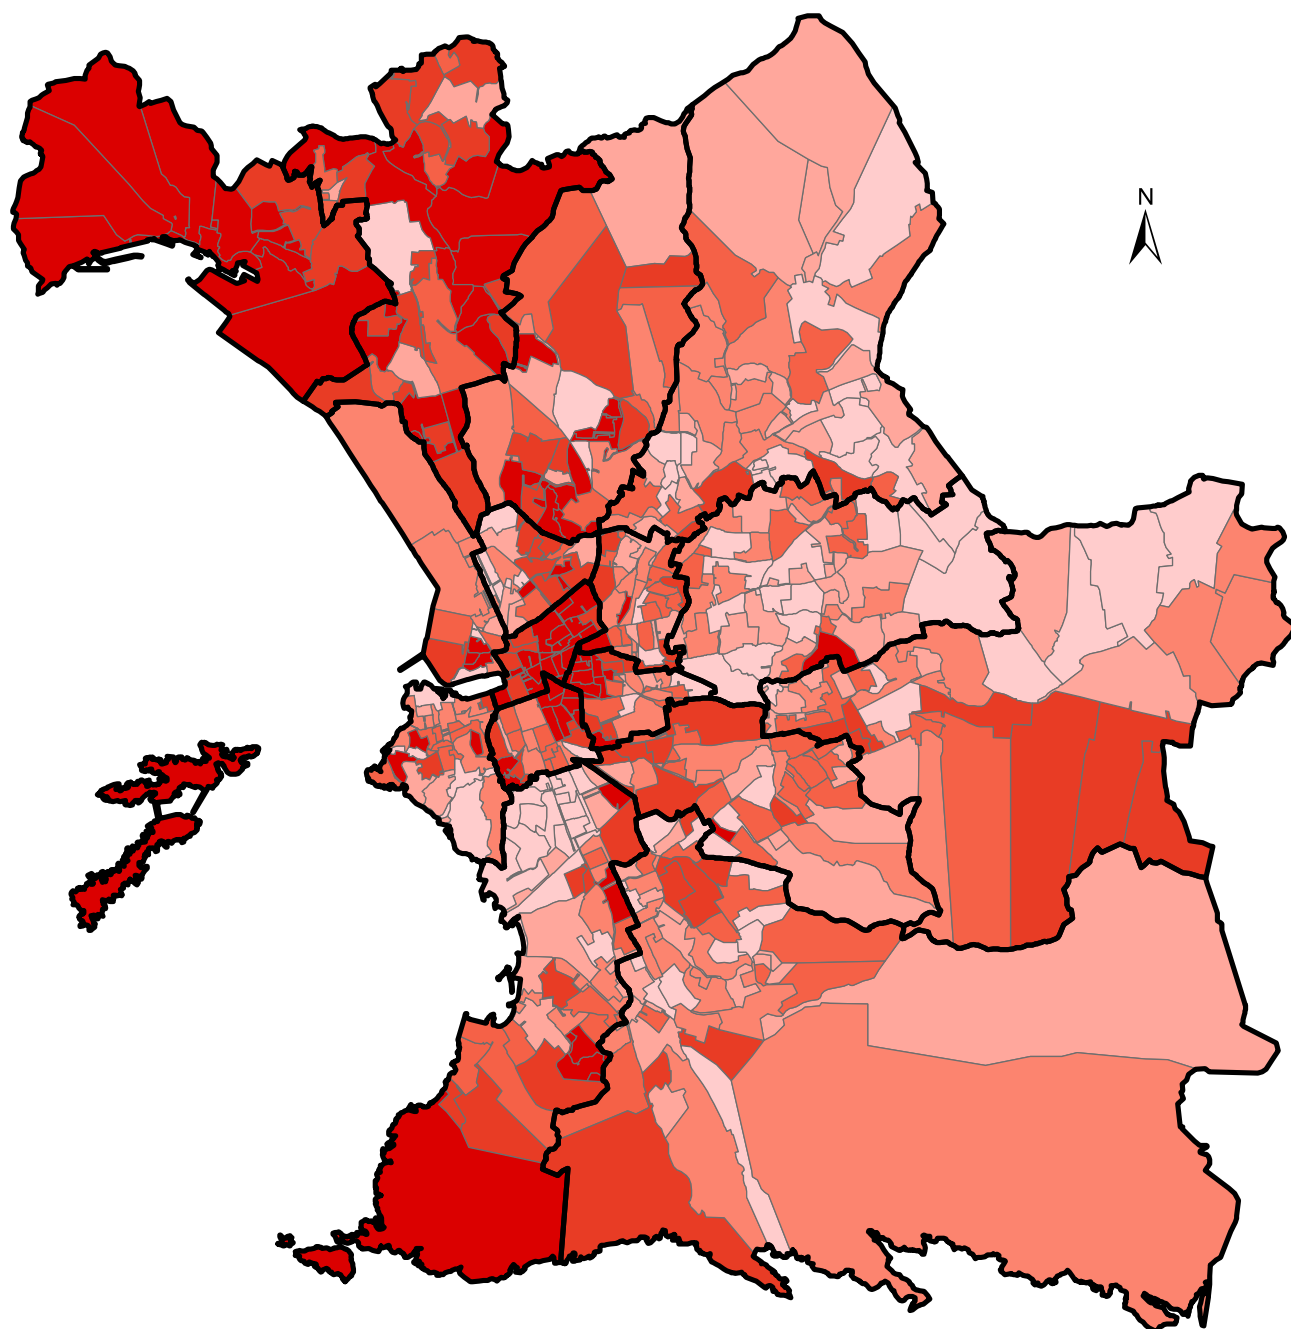

Election Municipale 2014 - Premier tour
Vote pour les listes du Front de Gauche
(en pourcentage des suffrages exprimés)

▭ Limites des arrondissements

▭ Limites des bureaux de vote

Score des listes du Front de Gauche :

0.38 - 4.53

4.54 - 5.74

5.75 - 6.58

6.59 - 7.75

7.76 - 9.75

9.76 - 24.03

0 1 500 3 000 Mètres

Source : Ville de Marseille, mars 2014.