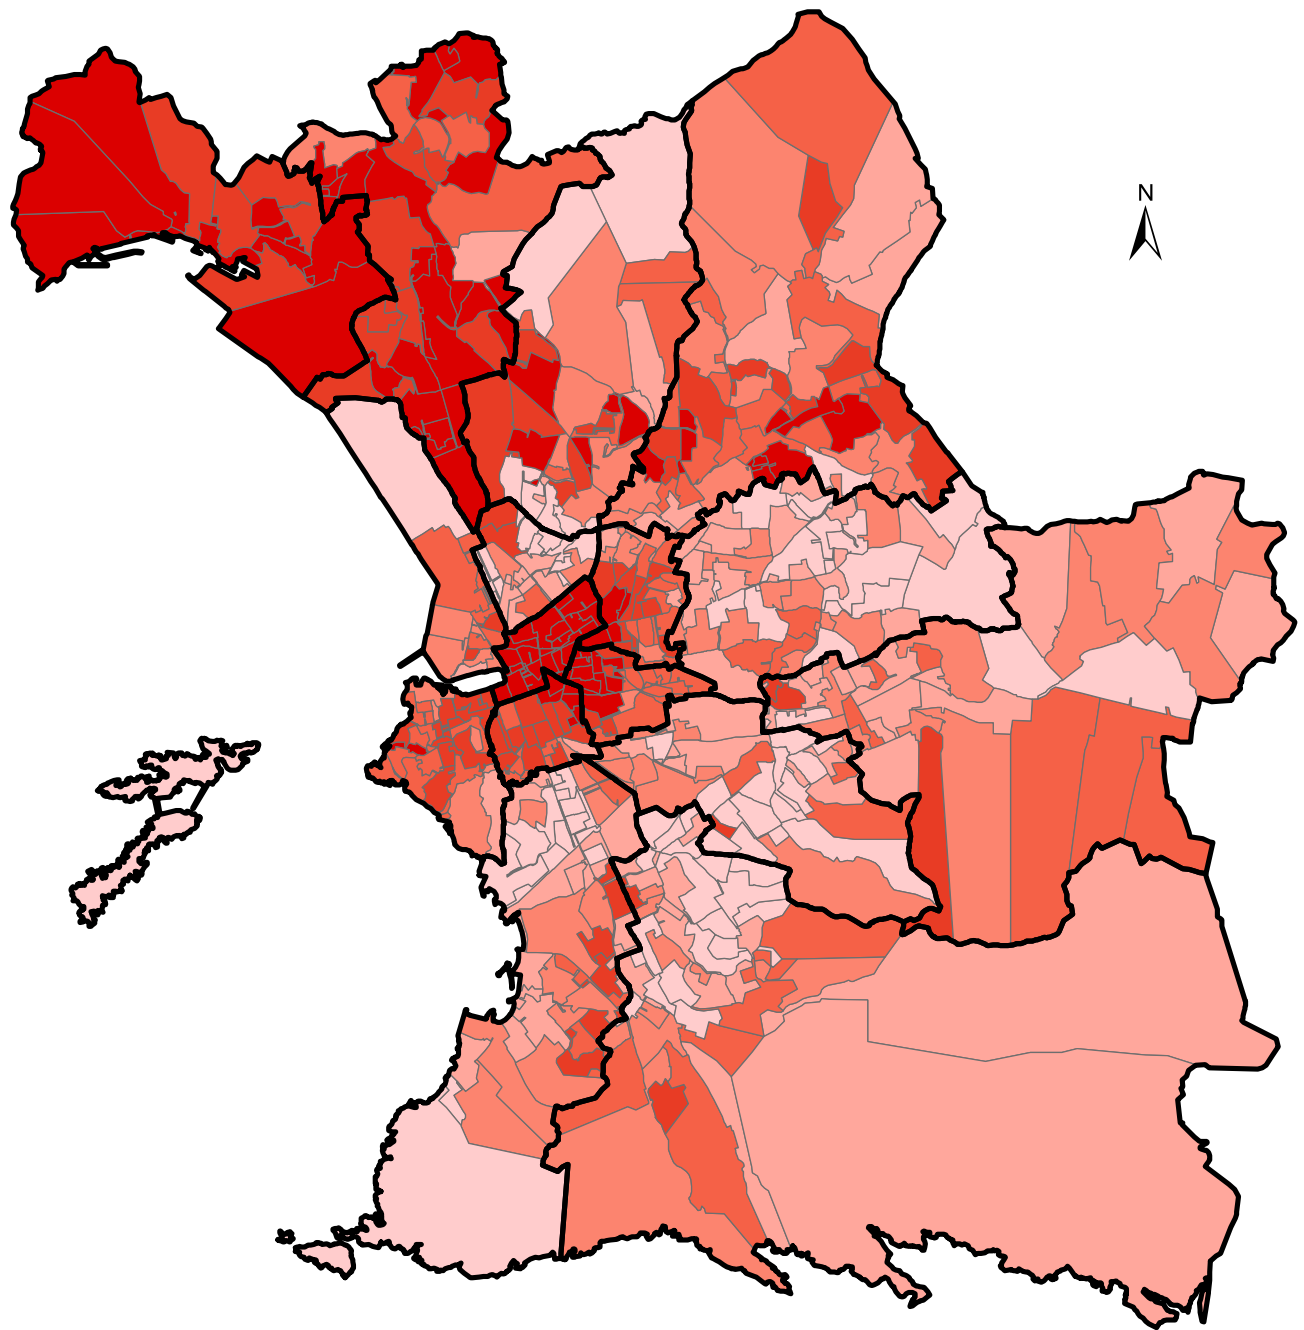

Election Municipale 2014 - Premier tour
Vote pour les listes d'union PS - EELV
(en pourcentage des suffrages exprimés)

 Limites des arrondissements

 Limites des bureaux de vote

Score des listes d'union PS - EELV :

 4.33 - 14.43

 14.44 - 17.01

 17.02 - 19.25

 19.26 - 22.65

 22.66 - 28.41

 28.42 - 54.00

0 1 500 3 000 Mètres

Source : Ville de Marseille, mars 2014.