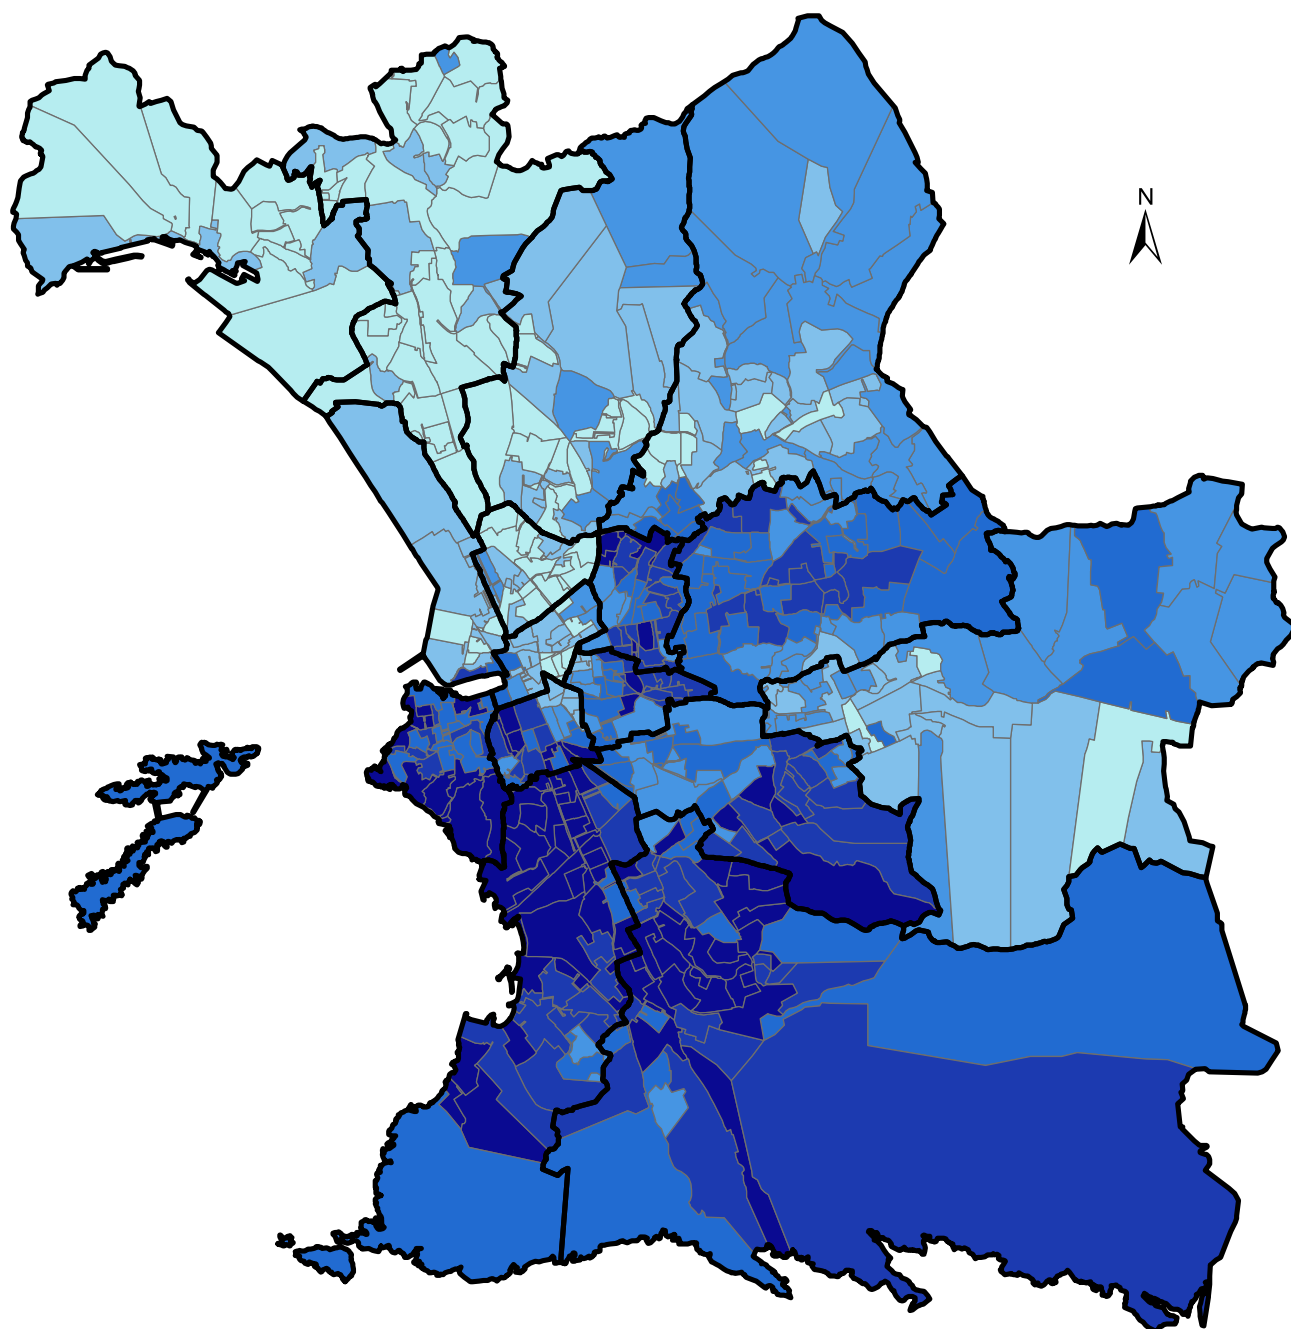

Election Municipale 2014 - Premier tour  
Vote pour les listes d'union UMP - UDI - MoDem  
(en pourcentage des suffrages exprimés)

▭ Limites des arrondissements

▭ Limites des bureaux de vote

Score des listes d'union UMP - UDI - MoDem :

12.14 - 23.06

23.07 - 28.90

28.91 - 36.81

36.82 - 43.13

43.14 - 48.48

48.49 - 81.46

0 1 500 3 000 Mètres

Source : Ville de Marseille, mars 2014.