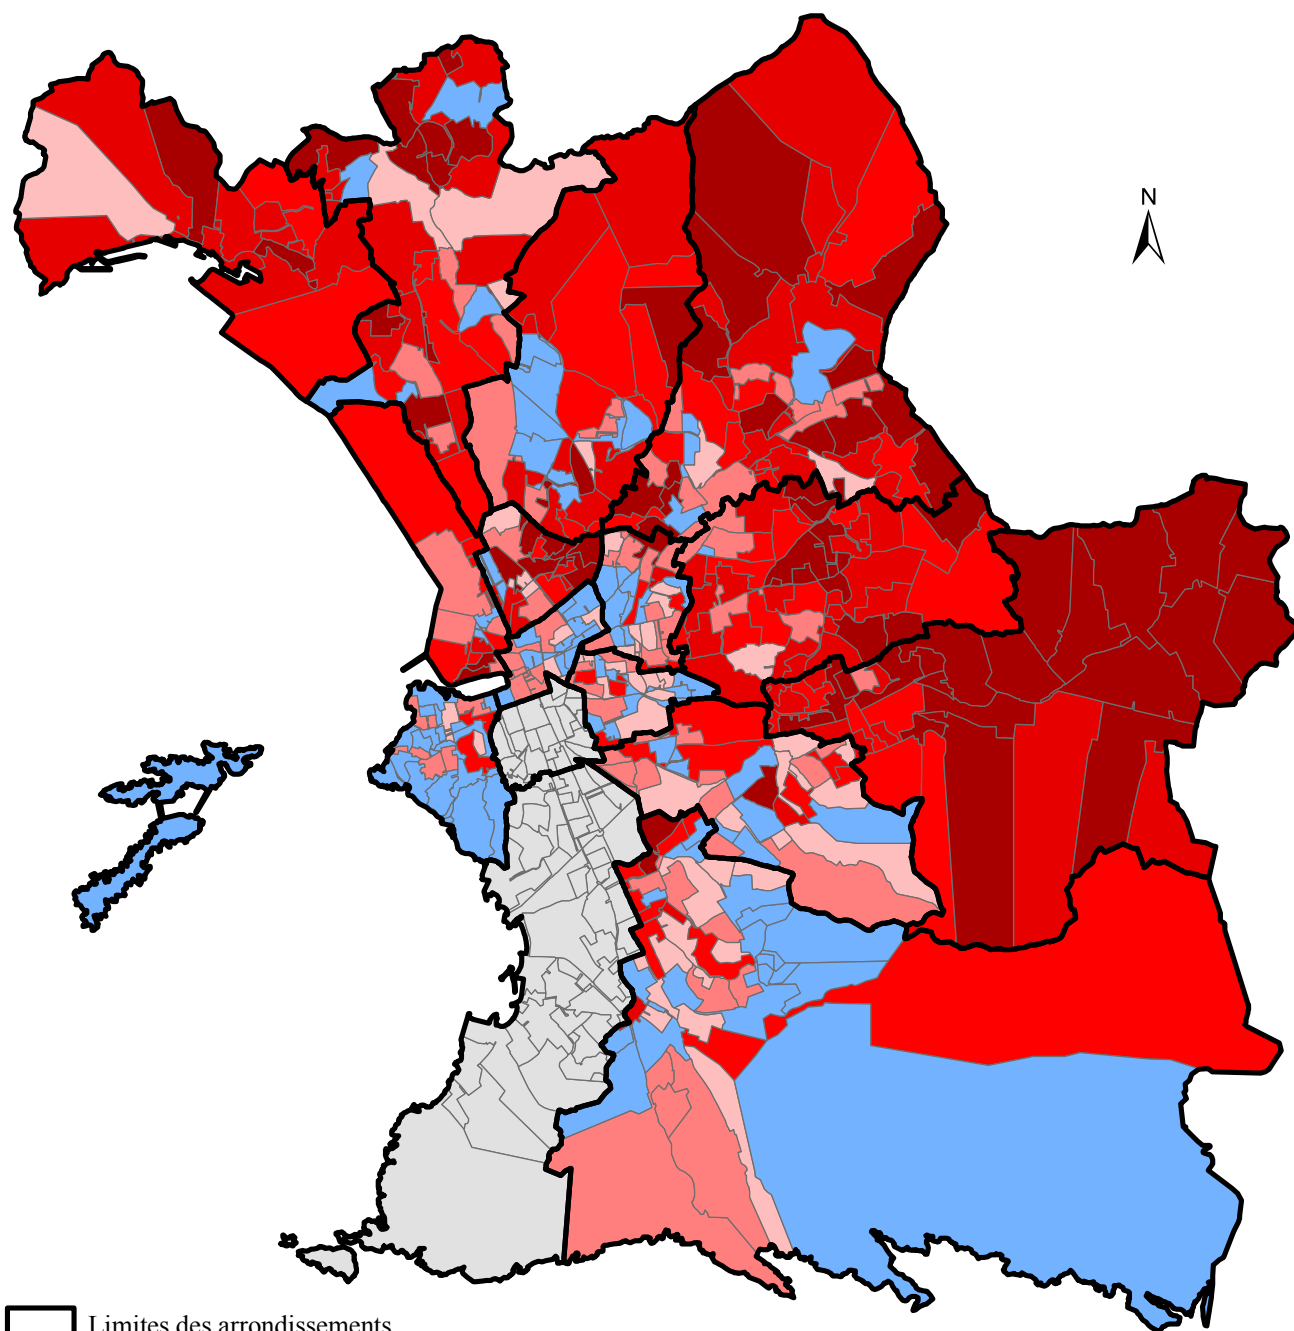

Election Municipale 2014 - Second tour
Evolution du vote pour Stéphane Ravier
(en pourcentage des suffrages exprimés)

▭ Limites des arrondissements

▭ Limites des bureaux de vote

Evolution du score de Stéphane Ravier :

▭ -4.27 - 0.00

▭ 0.01 - 0.80

▭ 0.81 - 1.93

▭ 1.94 - 3.21

▭ 3.22 - 4.69

▭ 4.70 - 10.57

▭ Secteur remporté par la Droite au premier tour

0 1 500 3 000 Mètres