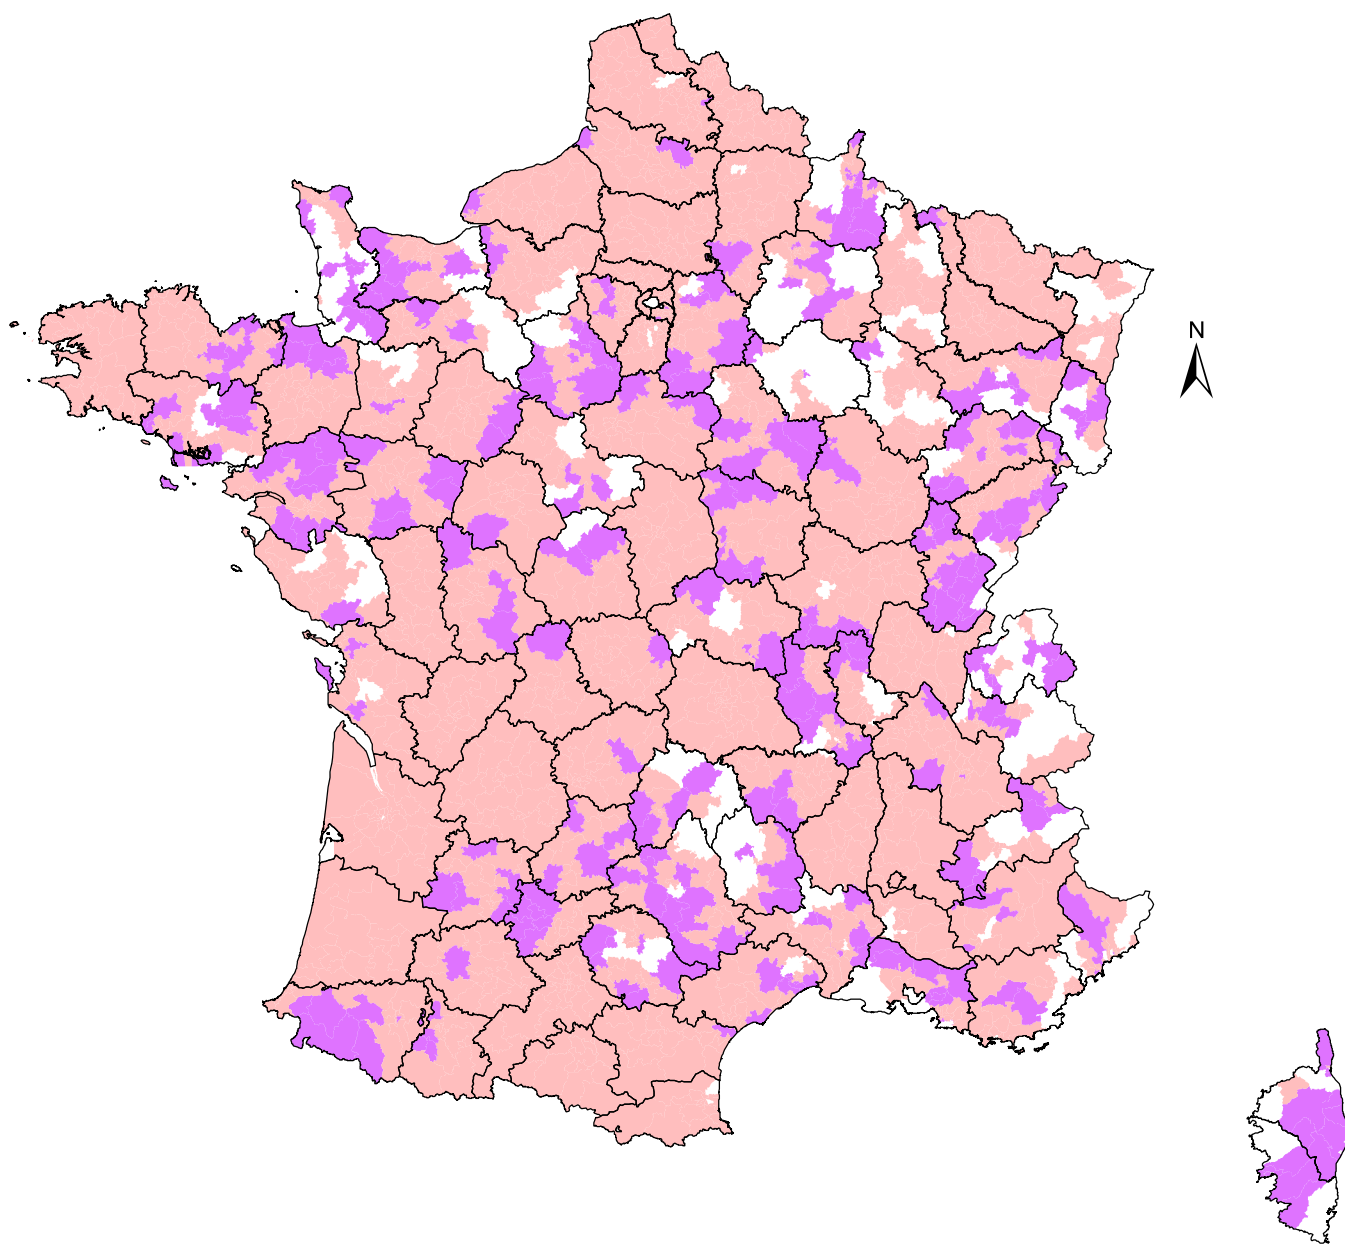

Election Départementale 2015 - Premier tour

Les forces en présence à Gauche

(par canton)

 Limites départementales

Forces en présence à Gauche :

 Présence d'un binôme SOC / UG

 Présence d'un binôme DVG et absence d'un binôme SOC / UG

 Autres cas

0 150 300 Km.

Source : Ministère de l'Intérieur, mars 2015.

Conception, réalisation : Céline COLANGE
©UMR CNRS 6266 IDEES, Université de Rouen.