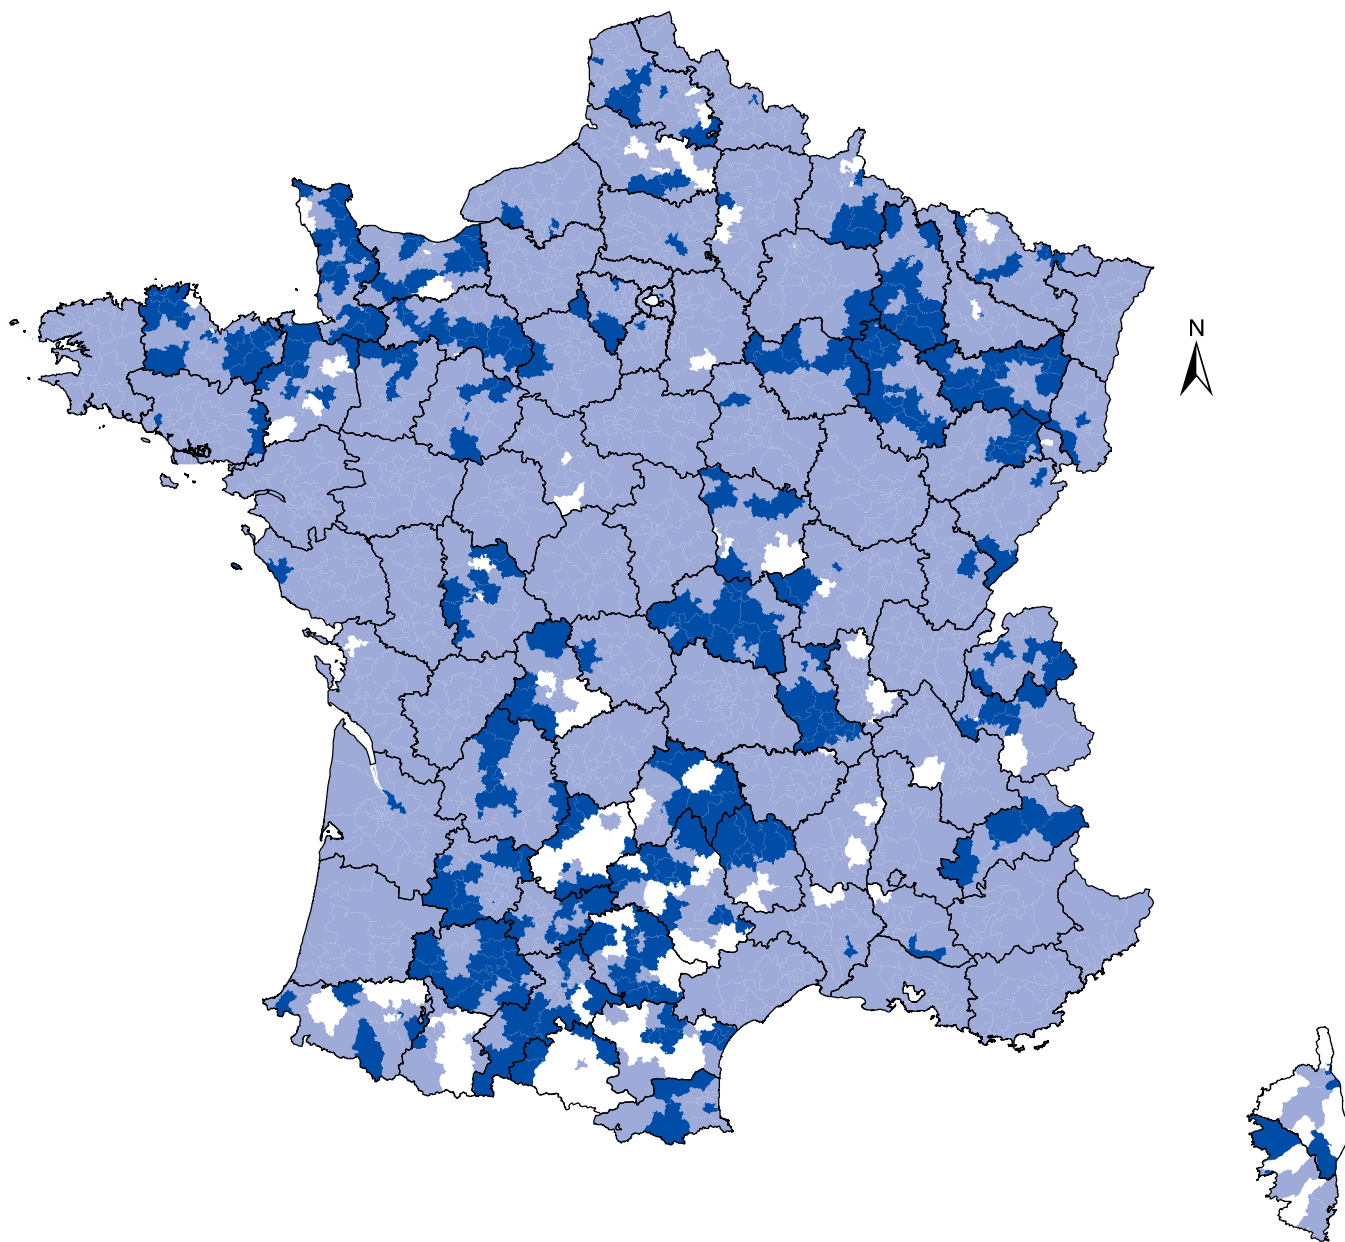

Election Départementale 2015 - Premier tour
Les forces en présence à Droite
(par canton)

▭ Limites départementales

Forces en présence à Droite :

▭ Présence d'un binôme UMP / UD

▭ Présence d'un binôme DVD et absence d'un binôme UMP / UD

▭ Autres cas

0 150 300 Km.

Source : Ministère de l'Intérieur, mars 2015.

Conception, réalisation : Céline COLANGE
©UMR CNRS 6266 IDEES, Université de Rouen.