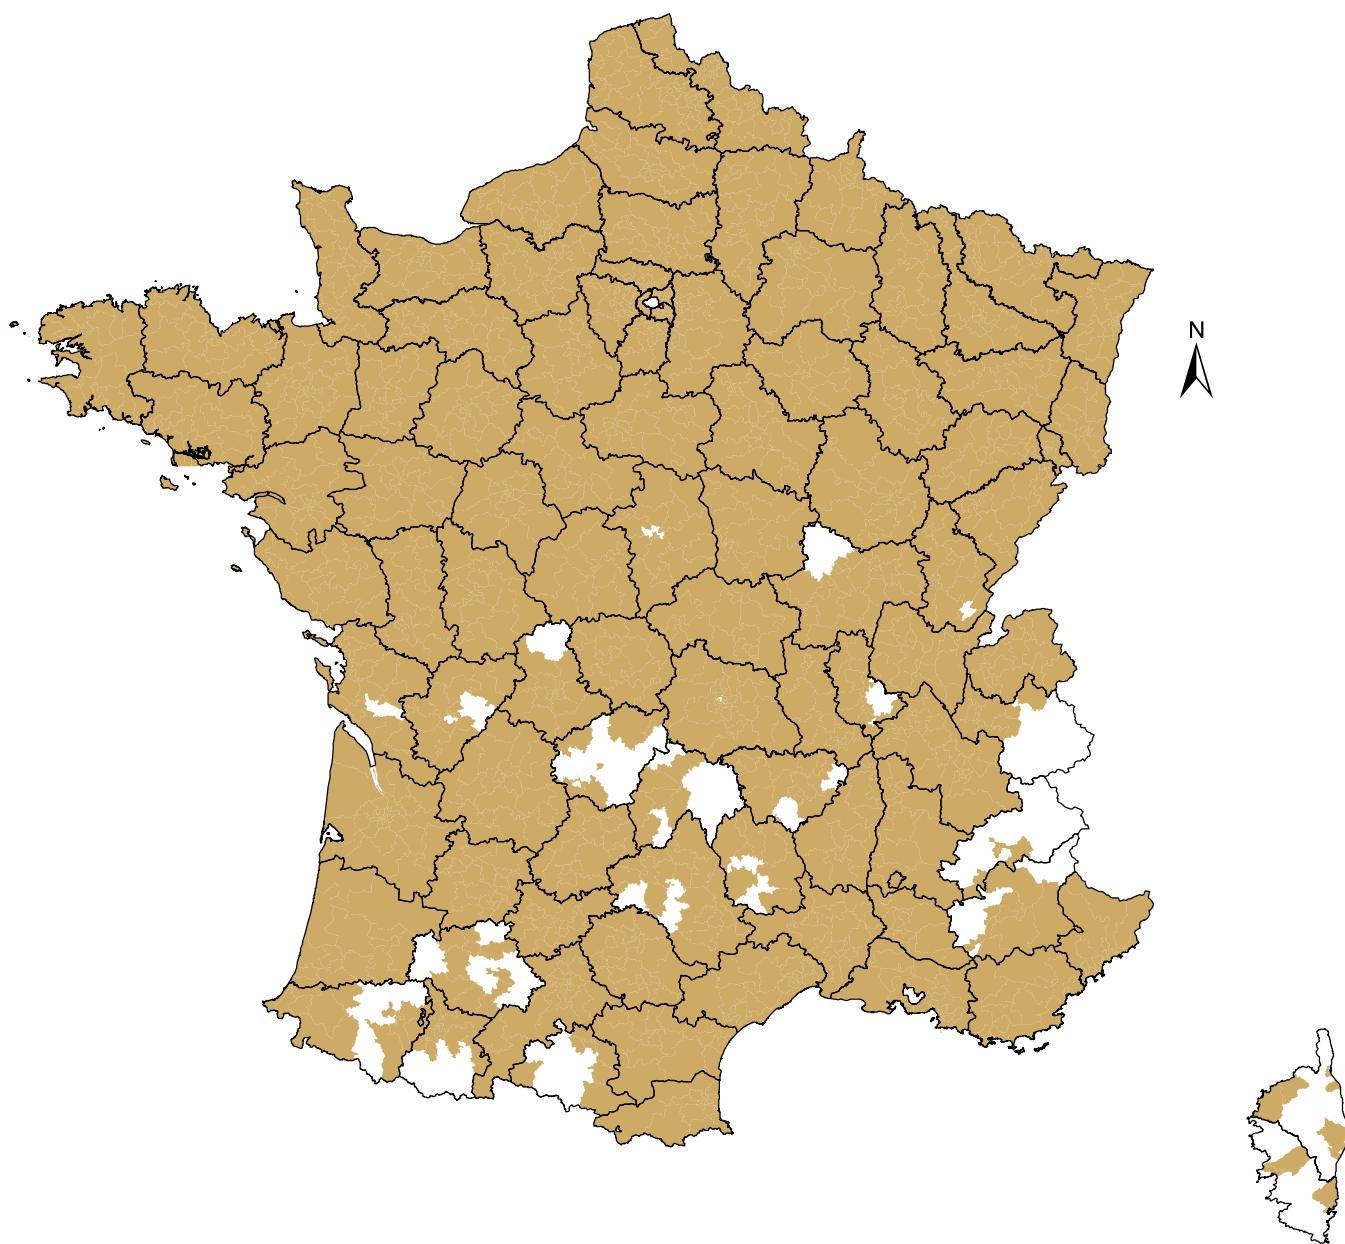

Election Départementale 2015 - Premier tour

Les candidatures Front National

(par canton)

 Limites départementales

Candidatures FN :

 Absence d'un binôme FN

 Présence d'un binôme FN

0 150 300 Km.