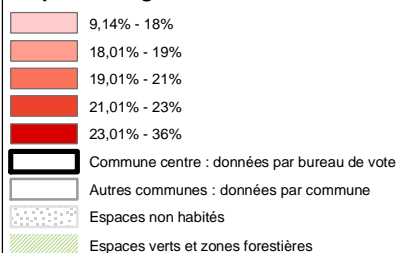

Le Havre : Vote pour Ségolène Royal

En pourcentage sur les inscrits

Source : Ministère de l'intérieur
Réalisation : M. Bussi, C. Colange, S. Freiré-Diaz
et les membres de l'équipe Cartelec, 2012.

SciencesPo

CEVIPOF

ANR

Election présidentielle 2007, premier tour