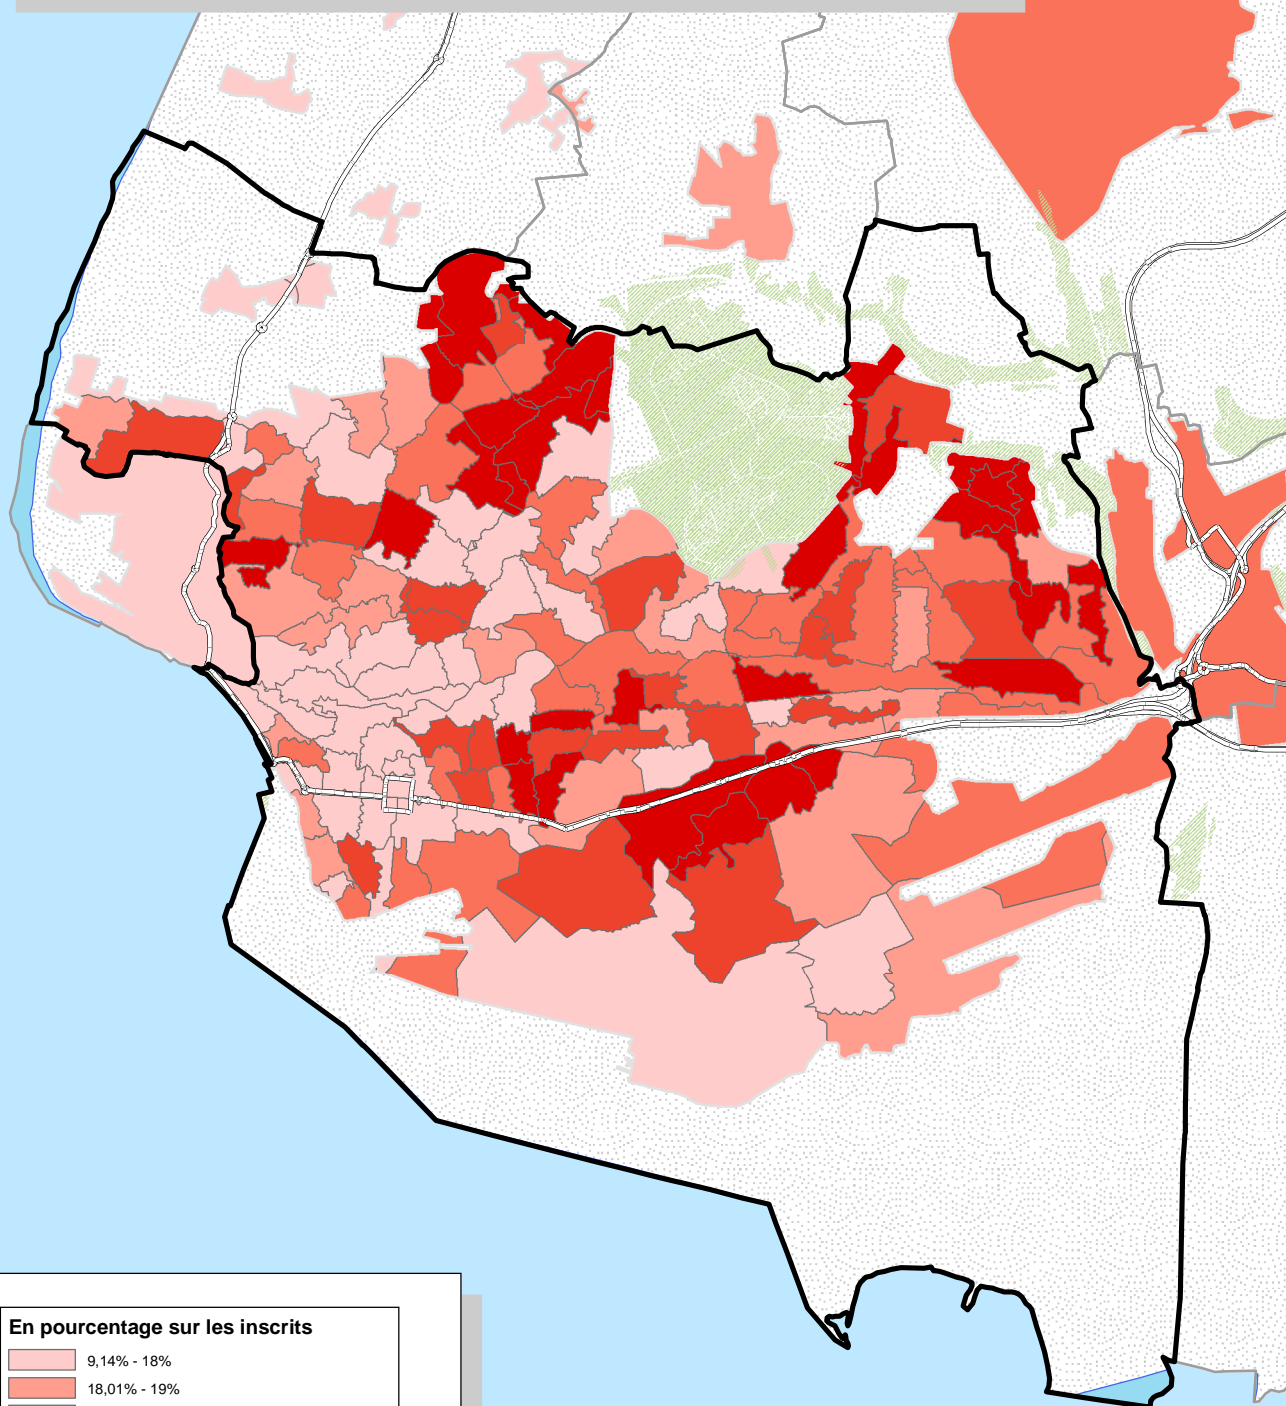

Le Havre : Vote pour Ségolène Royal

En pourcentage sur les inscrits

Source : Ministère de l'intérieur
Réalisation : M. Bussi, C. Colange, S. Freiré-Diaz
et les membres de l'équipe Cartelec, 2012.

SciencesPo

CEVIPOF

ANR

Election présidentielle 2007, premier tour