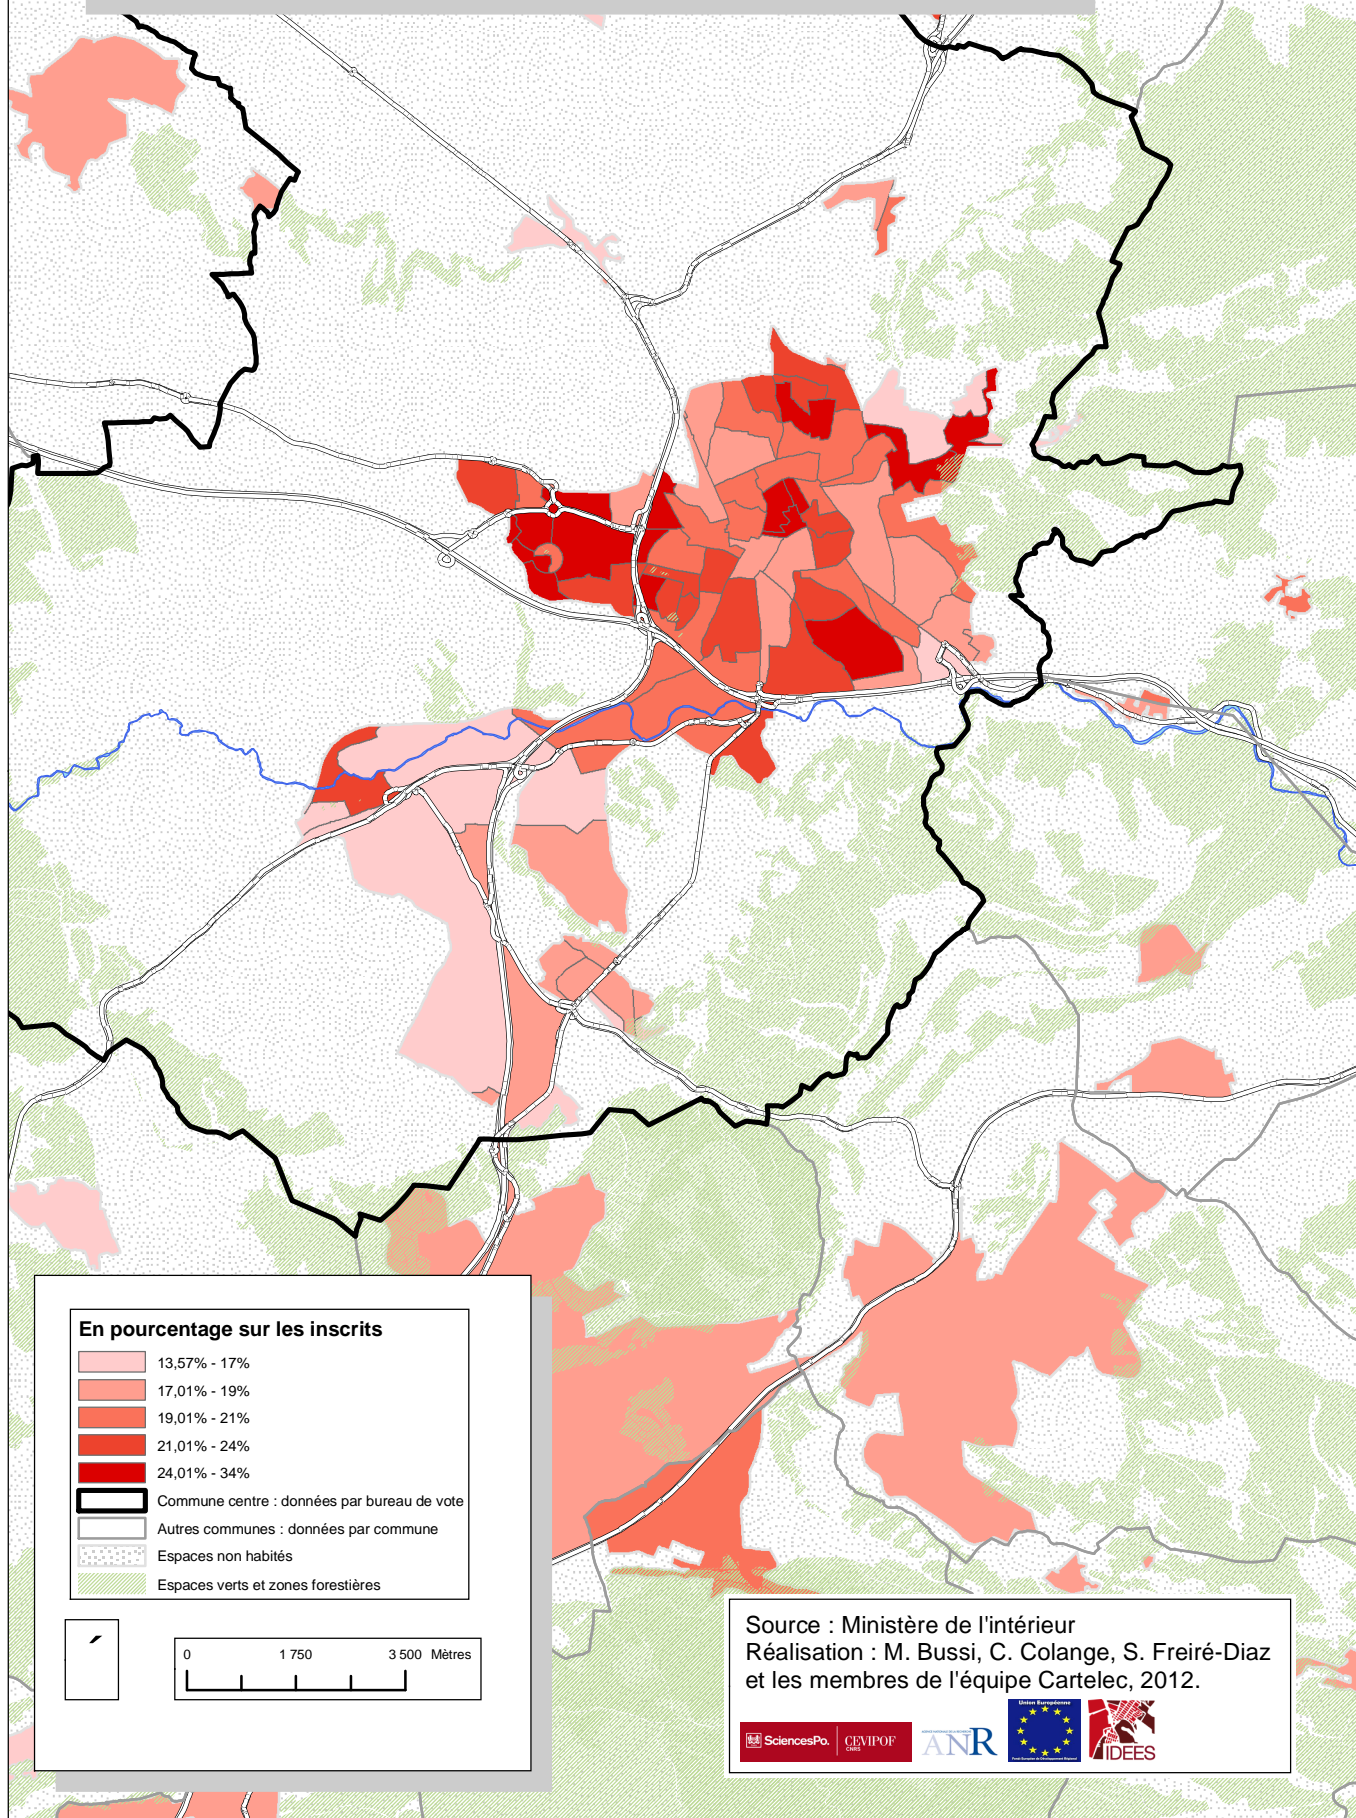

Aix-en-Provence : Vote pour Ségolène Royal

Election présidentielle 2007, premier tour