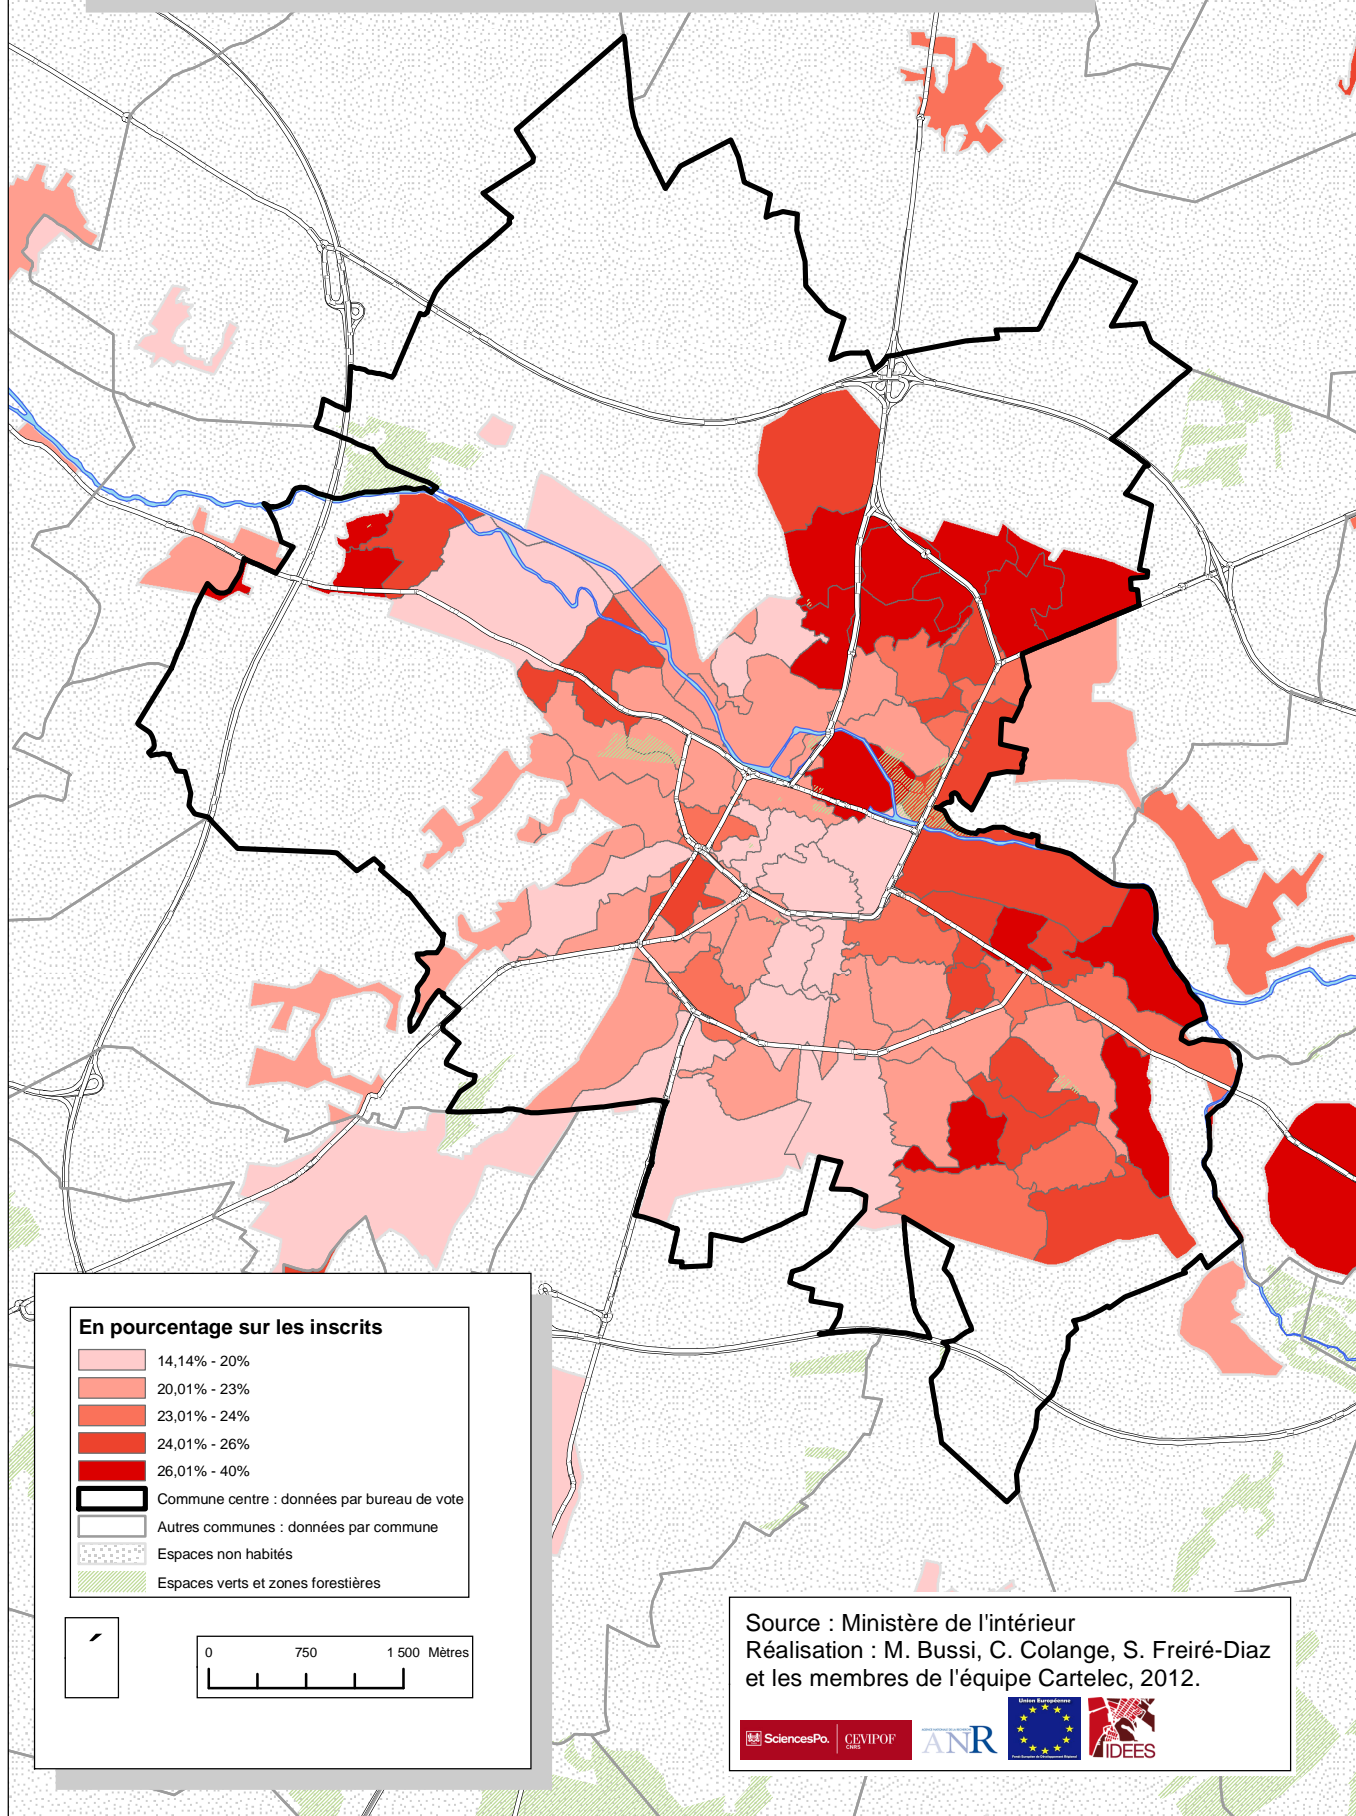

Amiens : Vote pour Ségolène Royal

Election présidentielle 2007, premier tour