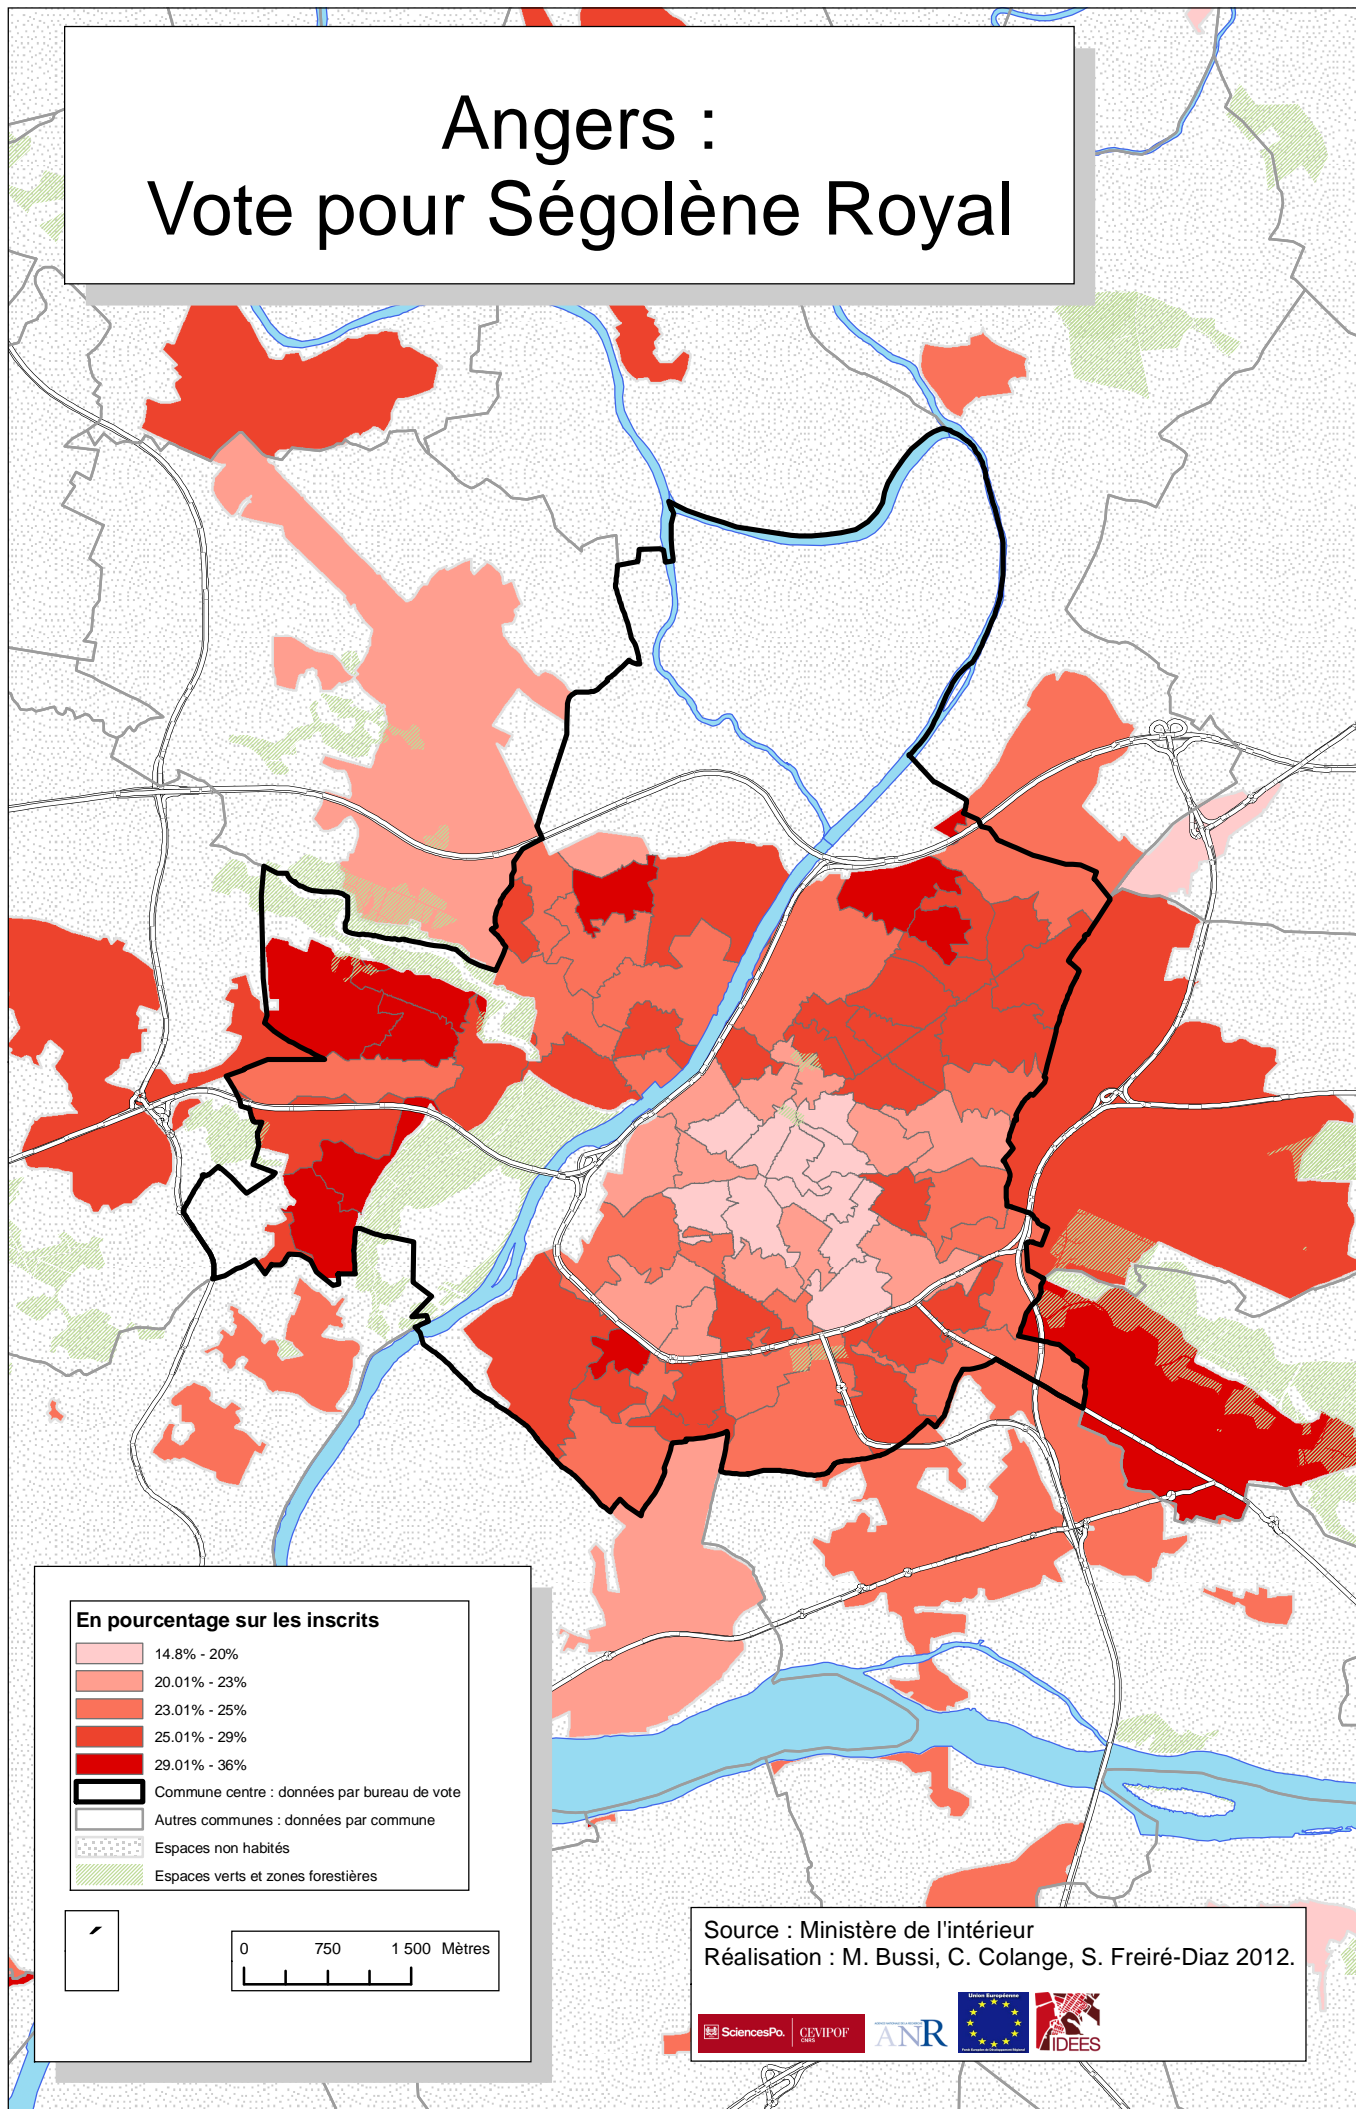

Angers : Vote pour Ségolène Royal

Election présidentielle 2007, premier tour