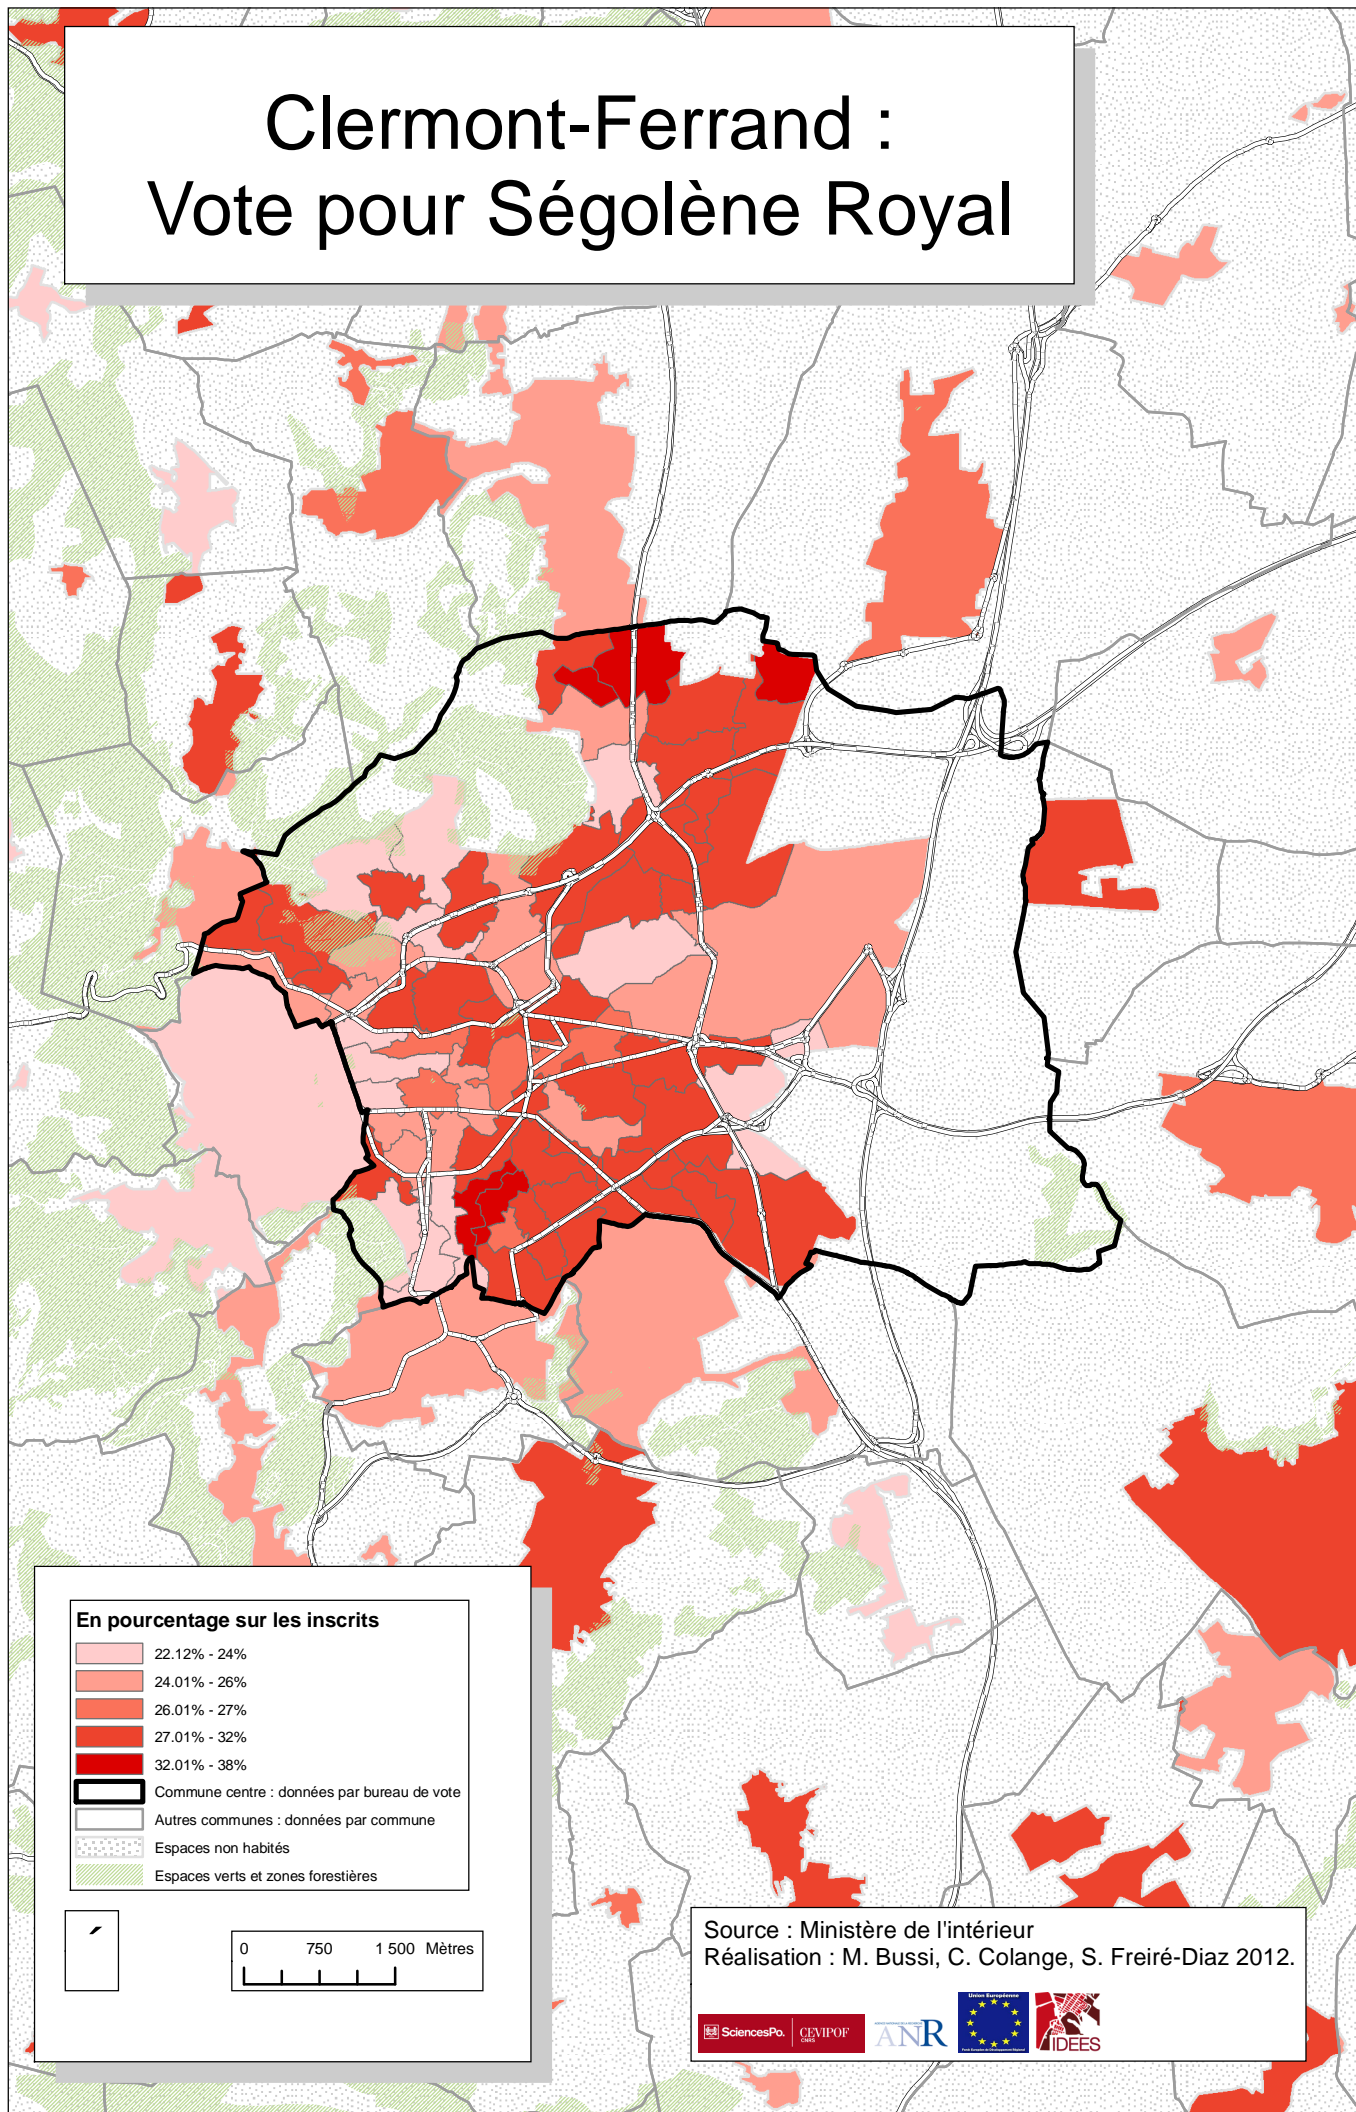

Clermont-Ferrand : Vote pour Ségolène Royal

Election présidentielle 2007, premier tour