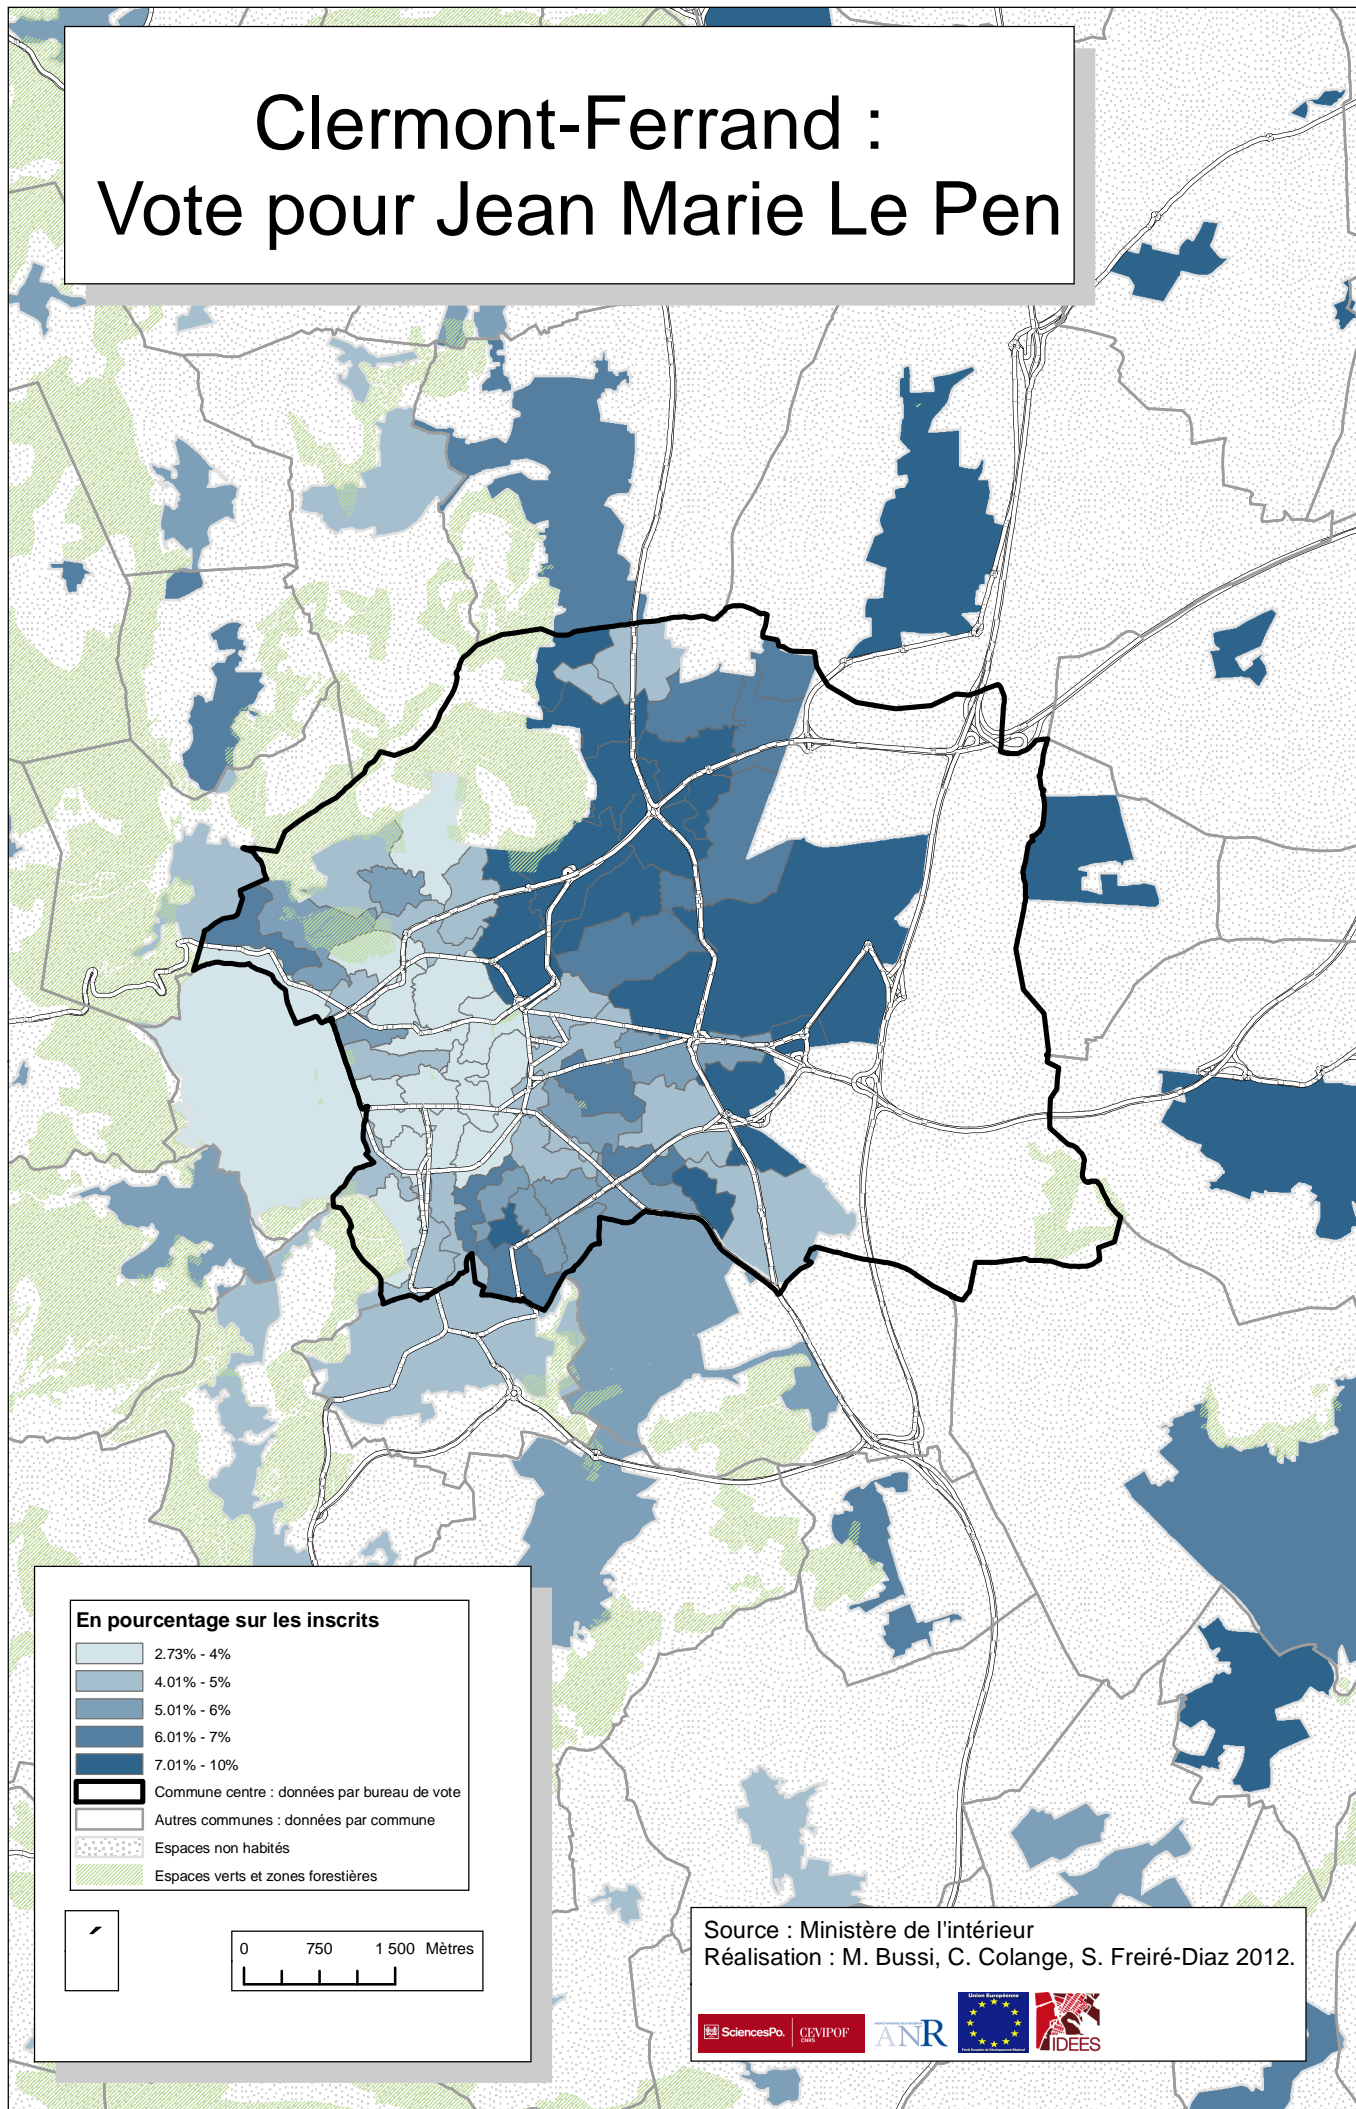

Clermont-Ferrand : Vote pour Jean Marie Le Pen

Election présidentielle 2007, premier tour