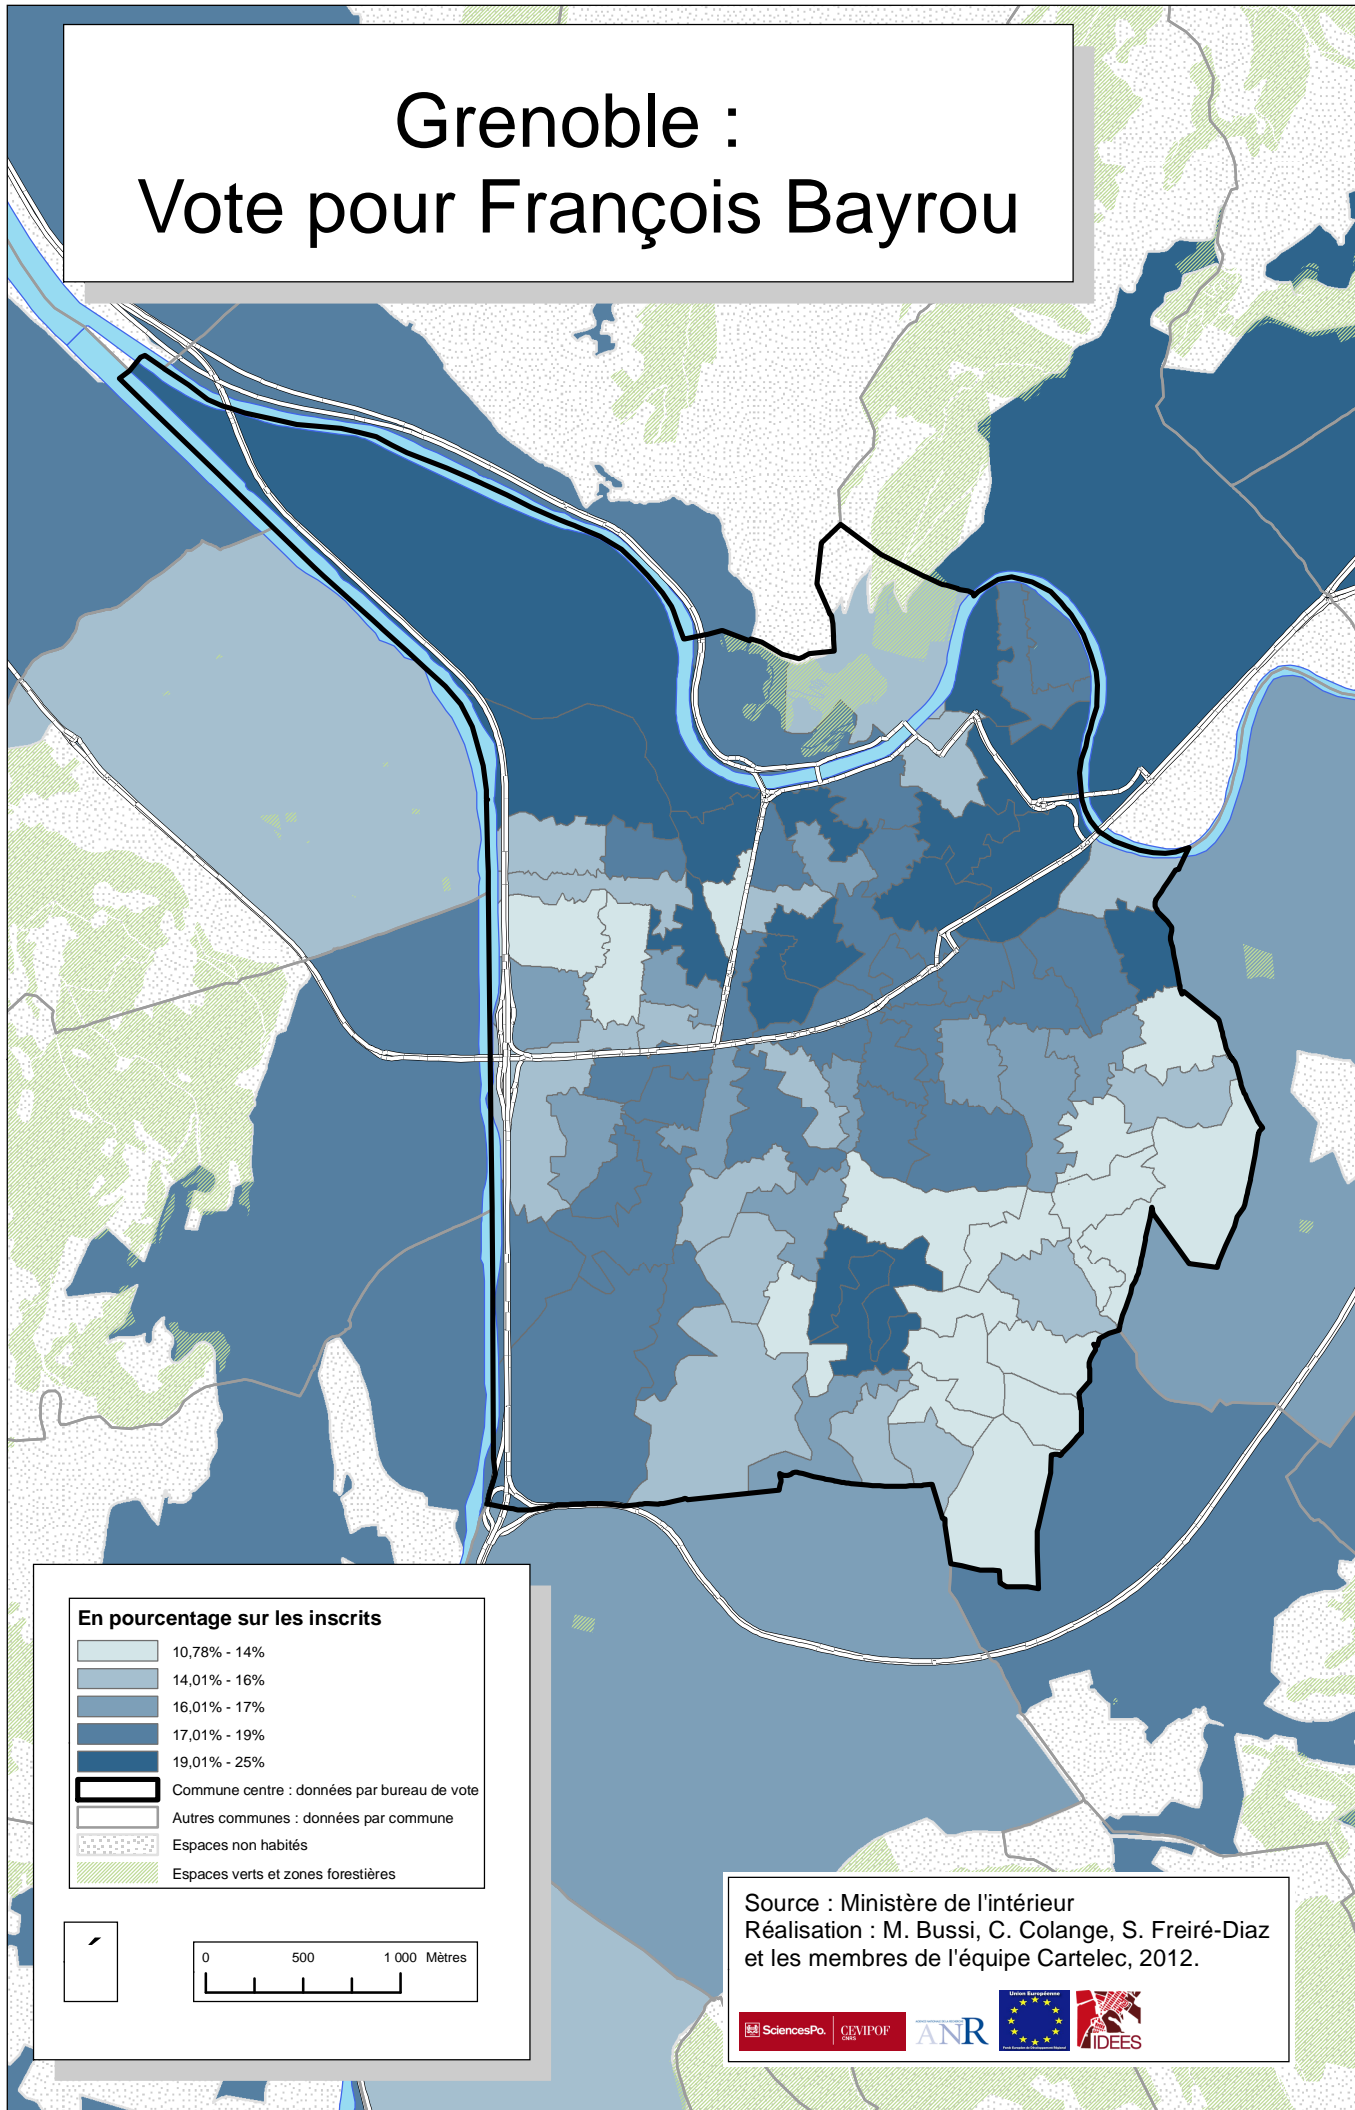

Grenoble : Vote pour François Bayrou

Source : Ministère de l'intérieur
Réalisation : M. Bussi, C. Colange, S. Freiré-Diaz
et les membres de l'équipe Cartelec, 2012.