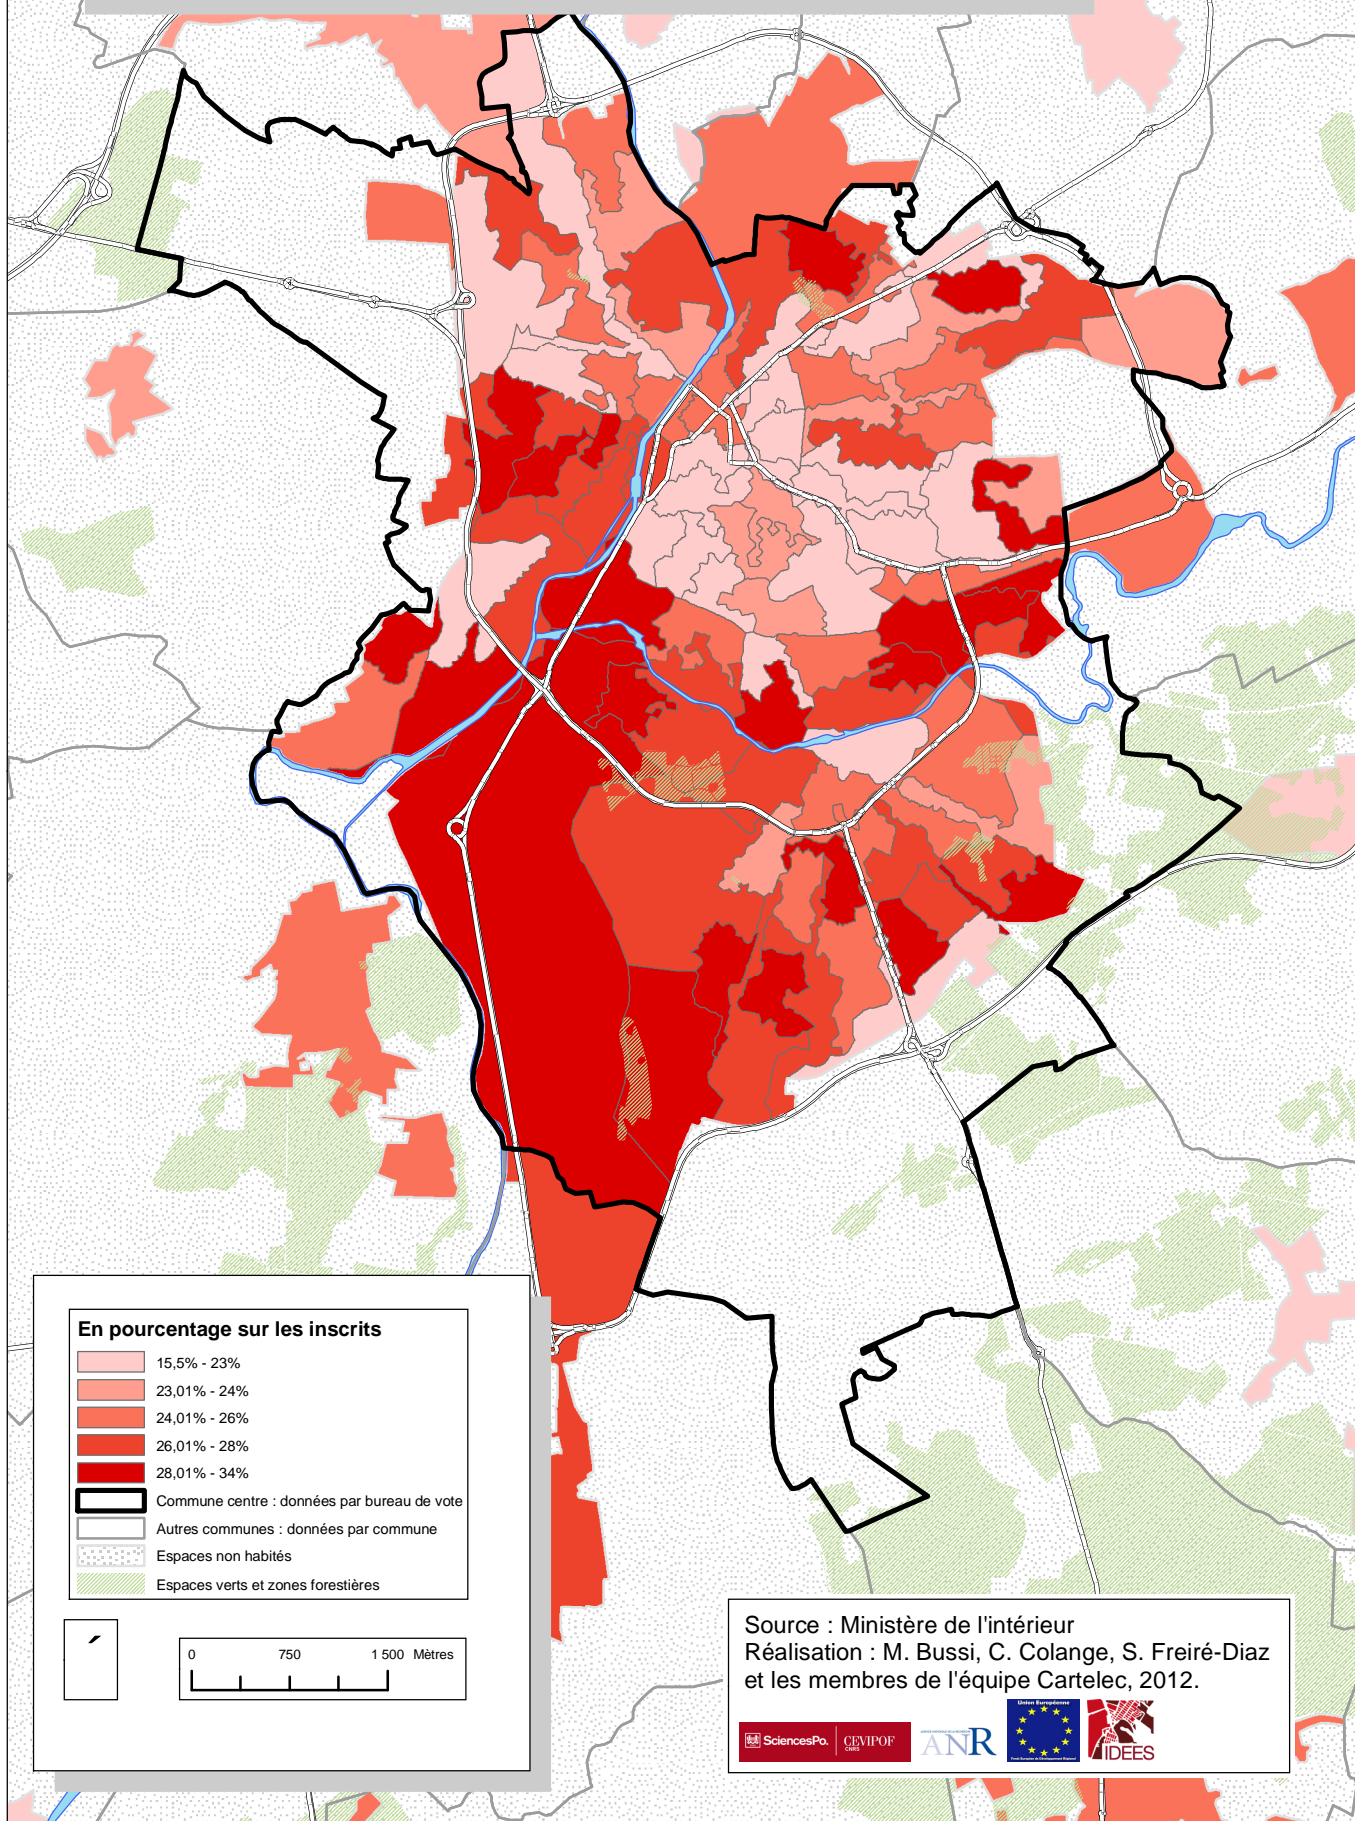

# Le Mans : Vote pour Ségolène Royal

Election présidentielle 2007, premier tour