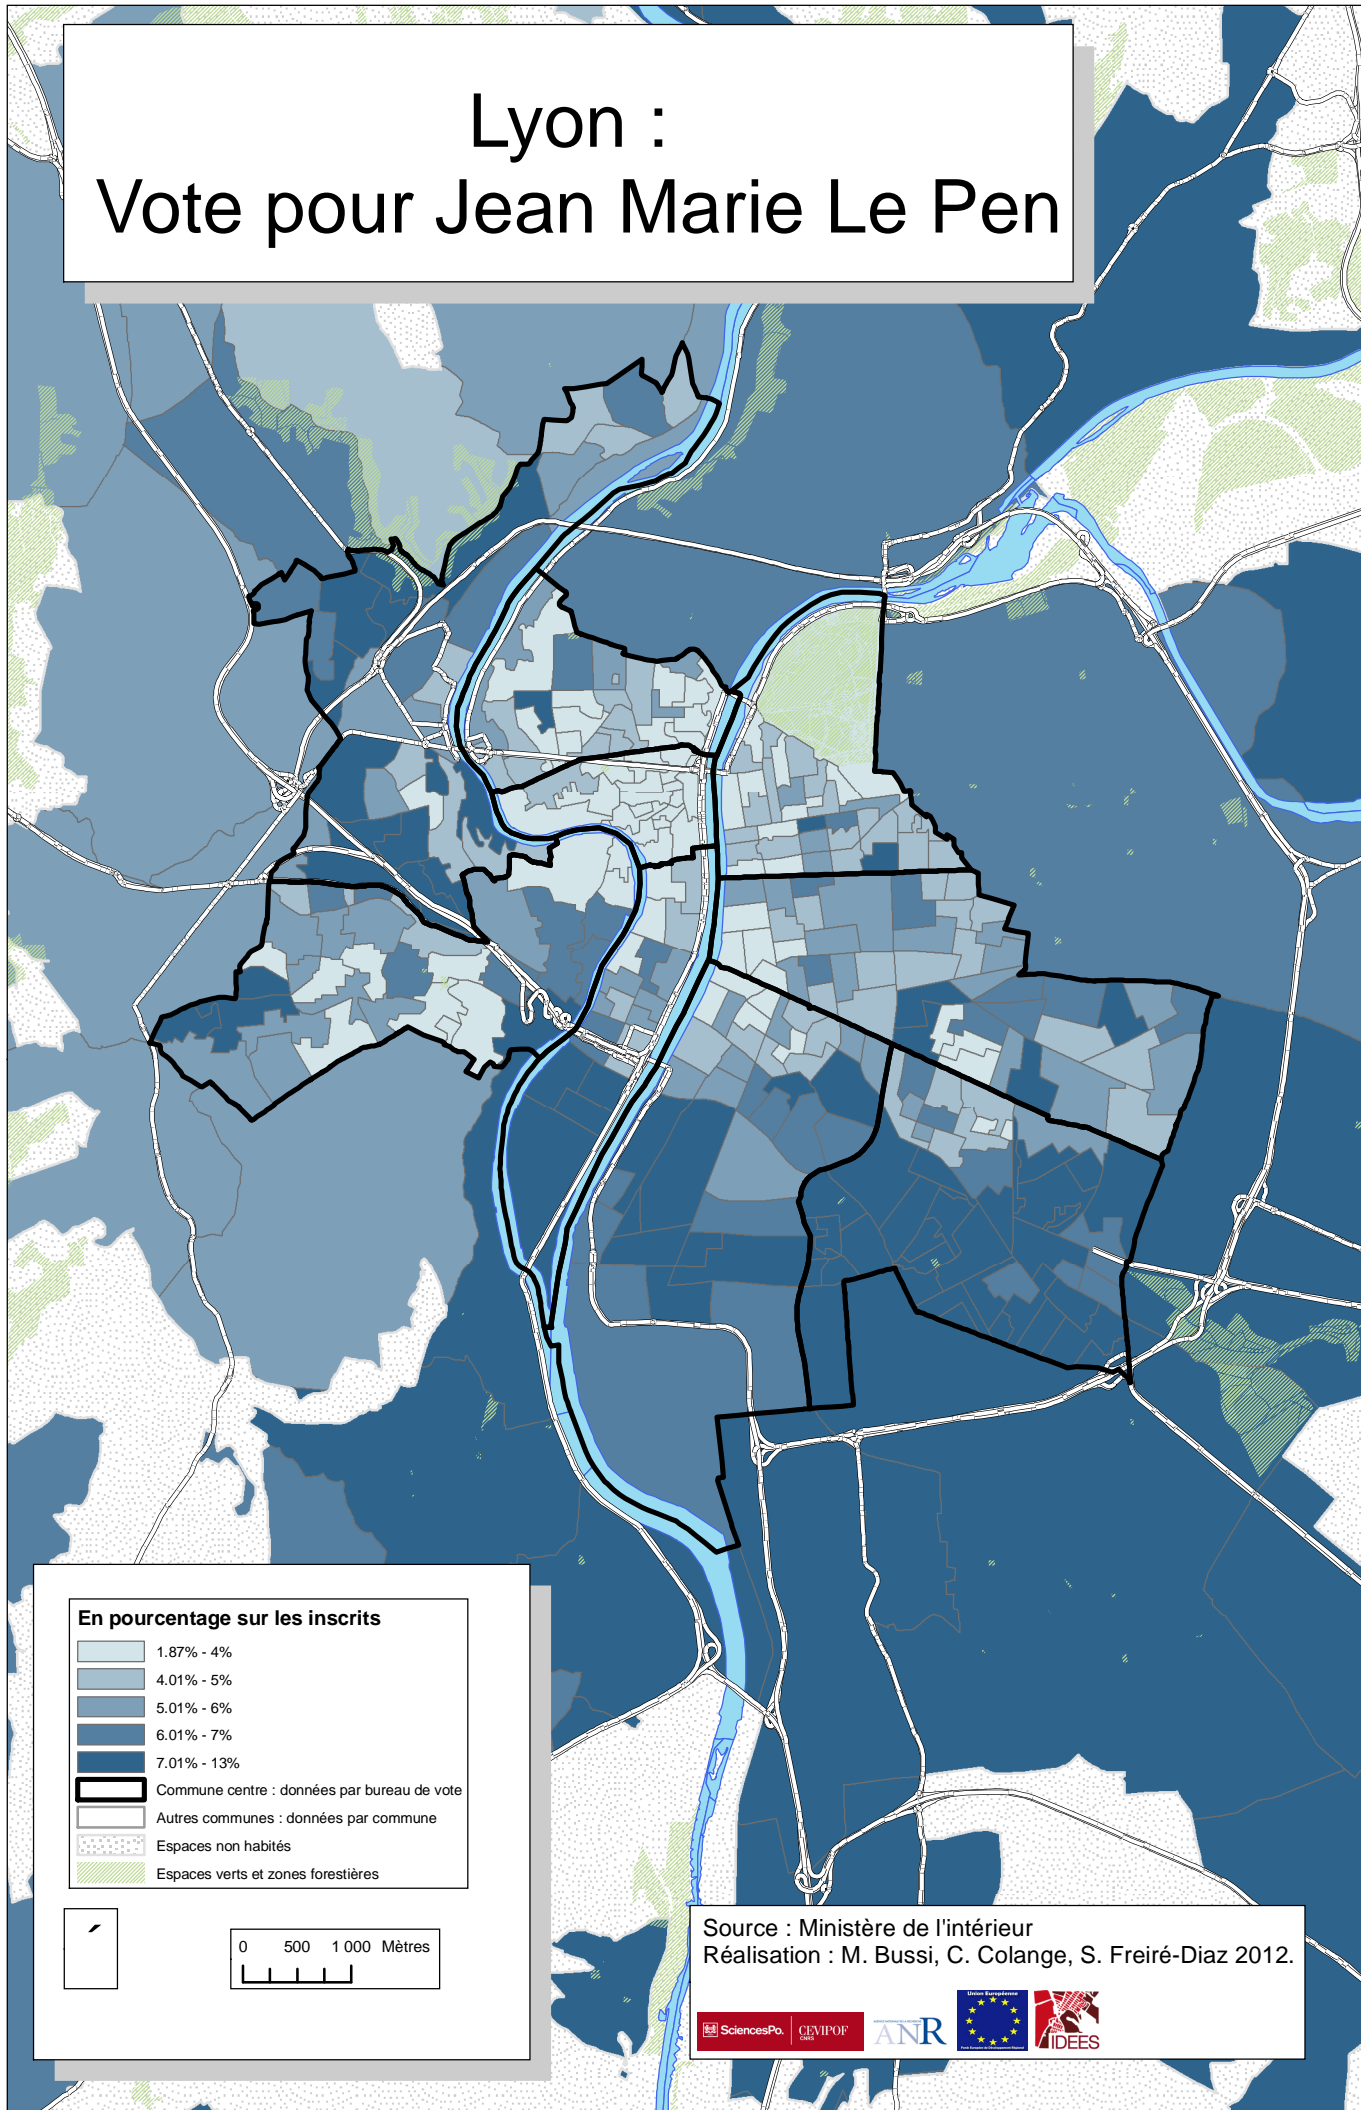

Lyon :

Vote pour Jean Marie Le Pen

Source : Ministère de l'intérieur
Réalisation : M. Bussi, C. Colange, S. Freiré-Diaz 2012.