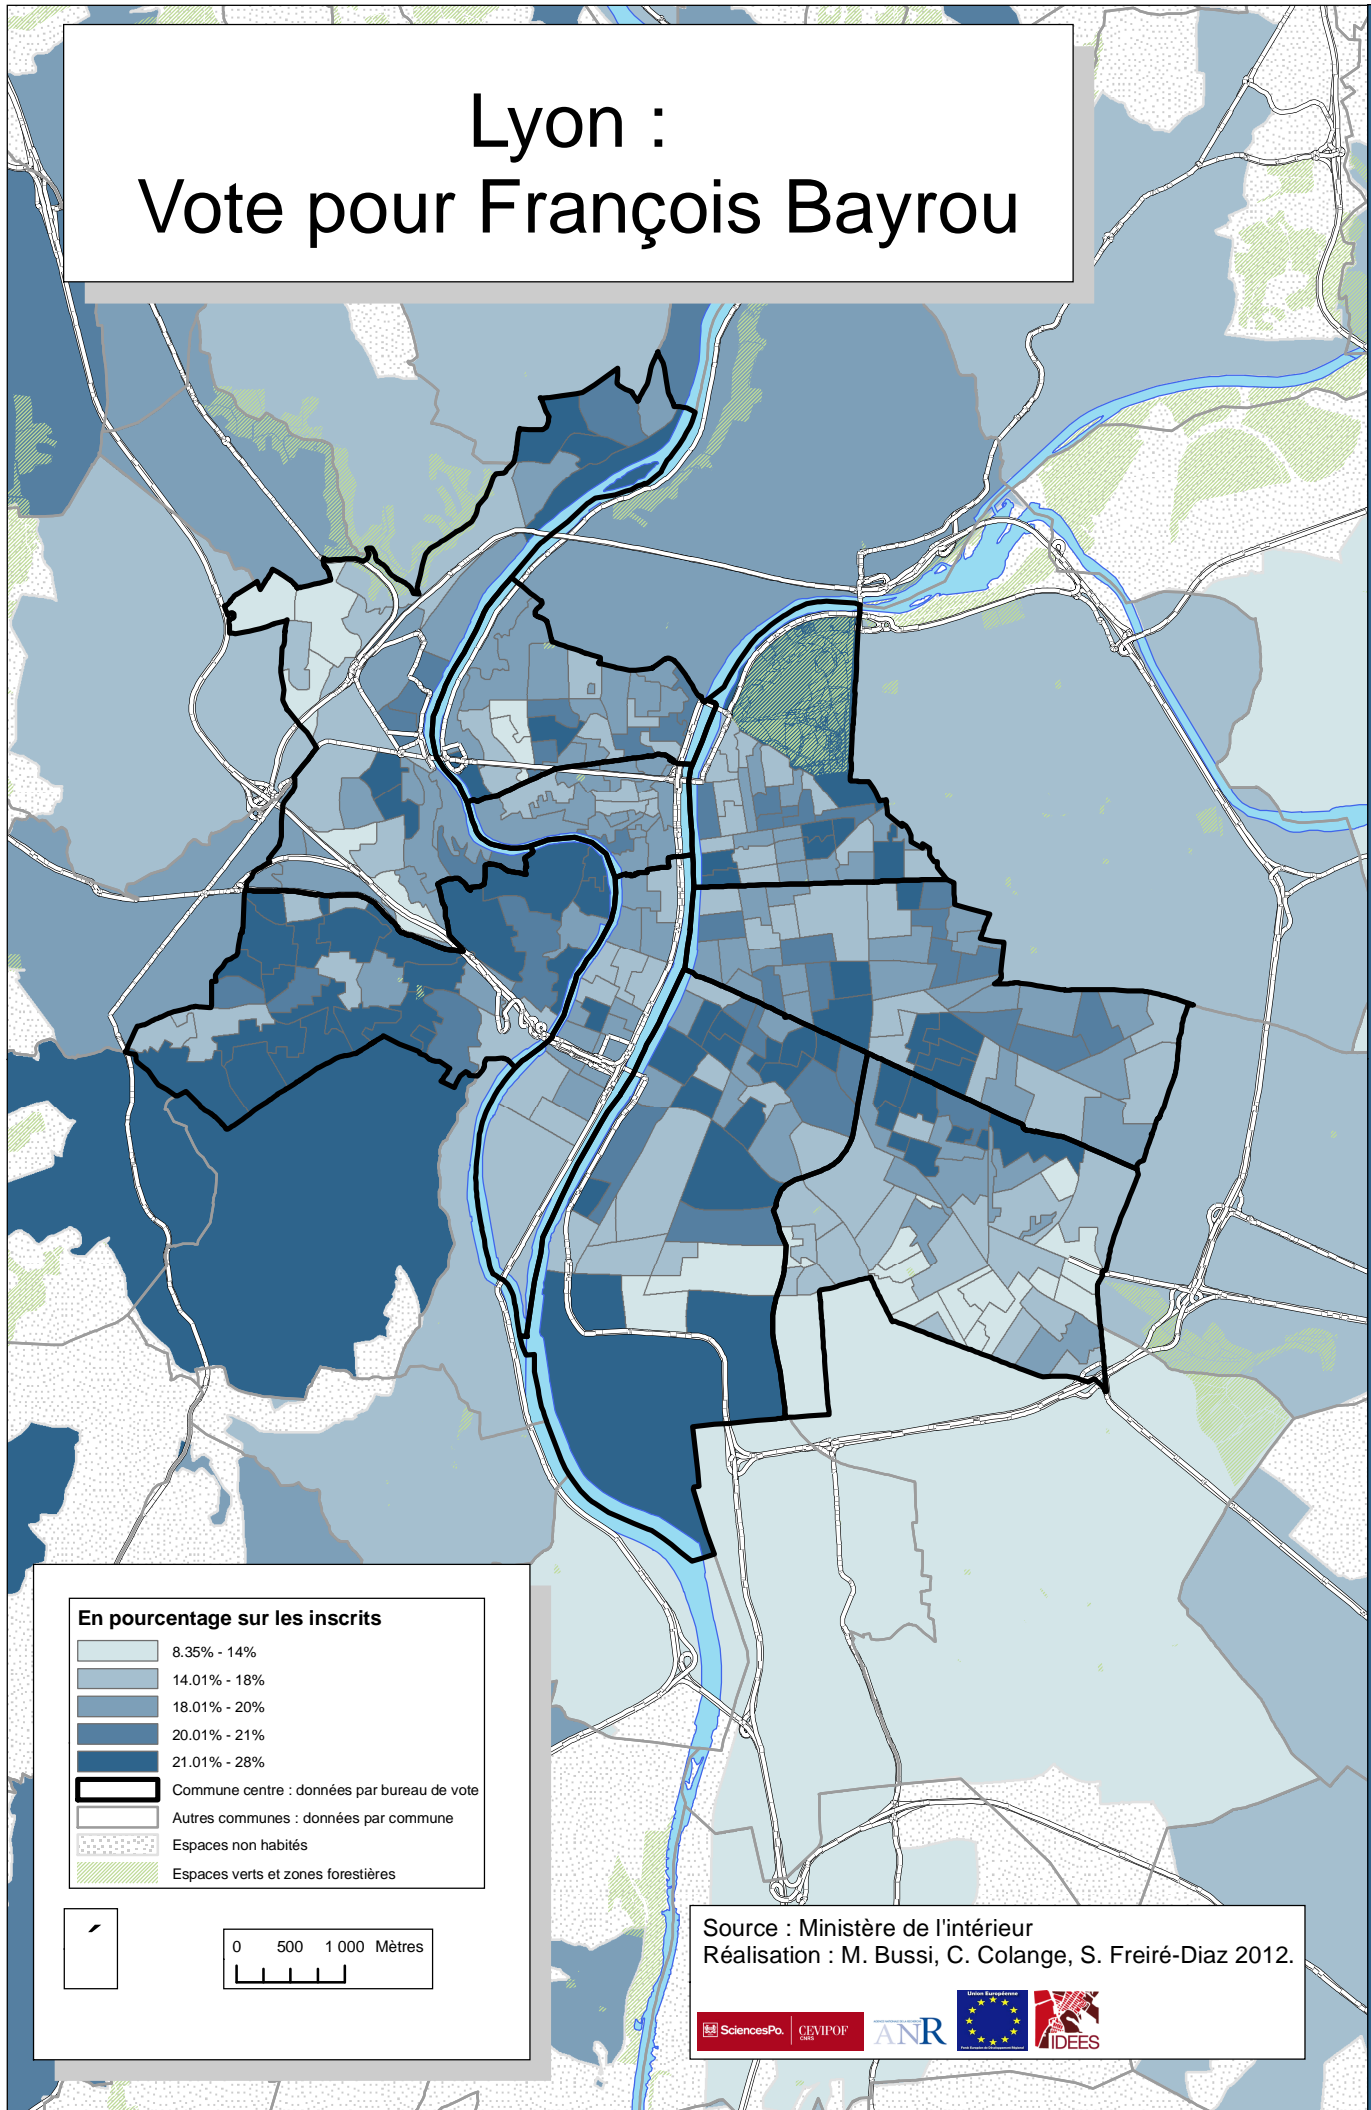

# Lyon :

## Vote pour François Bayrou

Source : Ministère de l'intérieur  
Réalisation : M. Bussi, C. Colange, S. Freiré-Diaz 2012.