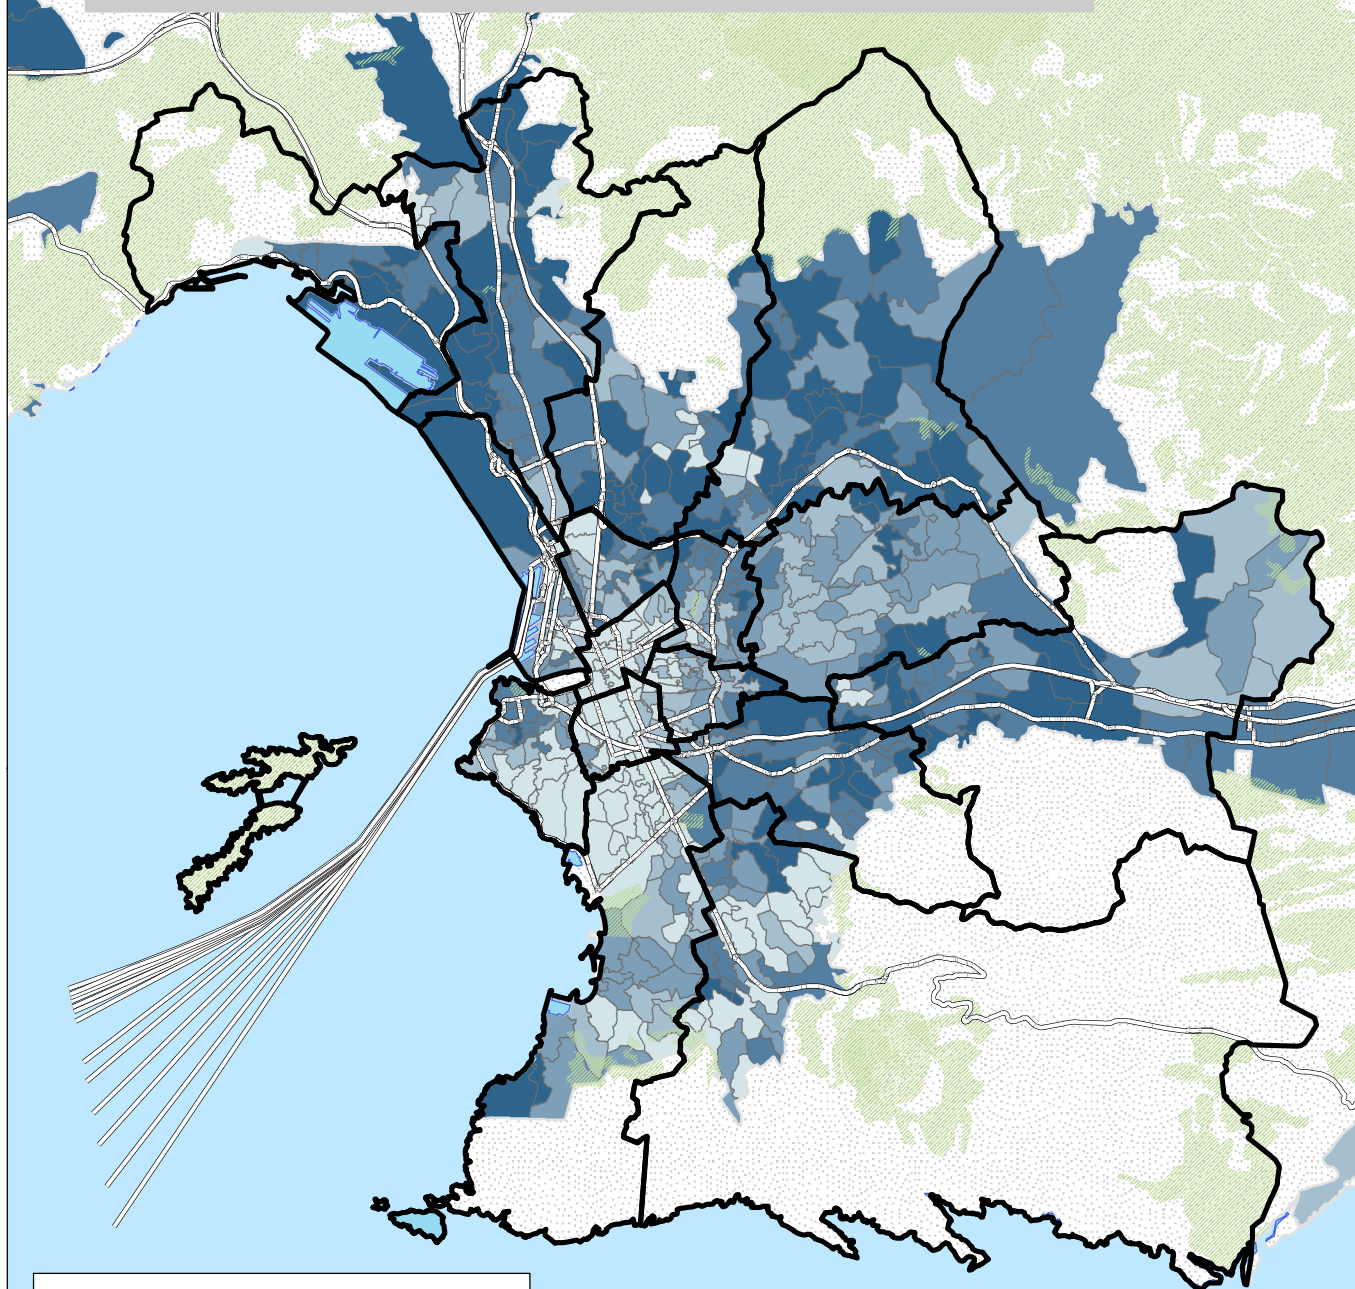

Marseille : Vote pour Jean Marie Le Pen

En pourcentage sur les inscrits

Source : Ministère de l'intérieur
Réalisation : M. Bussi, C. Colange, S. Freiré-Diaz
et les membres de l'équipe Cartelec, 2012.

SciencesPo

CEVIPOF

ANR

Election présidentielle 2007, premier tour