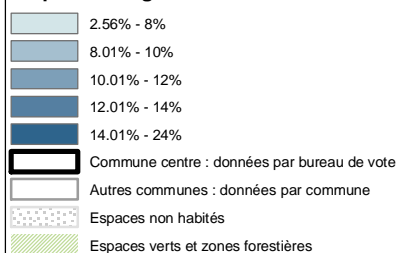

Marseille : Vote pour Jean Marie Le Pen

En pourcentage sur les inscrits

Source : Ministère de l'intérieur
Réalisation : M. Bussi, C. Colange, S. Freiré-Diaz
et les membres de l'équipe Cartelec, 2012.

SciencesPo