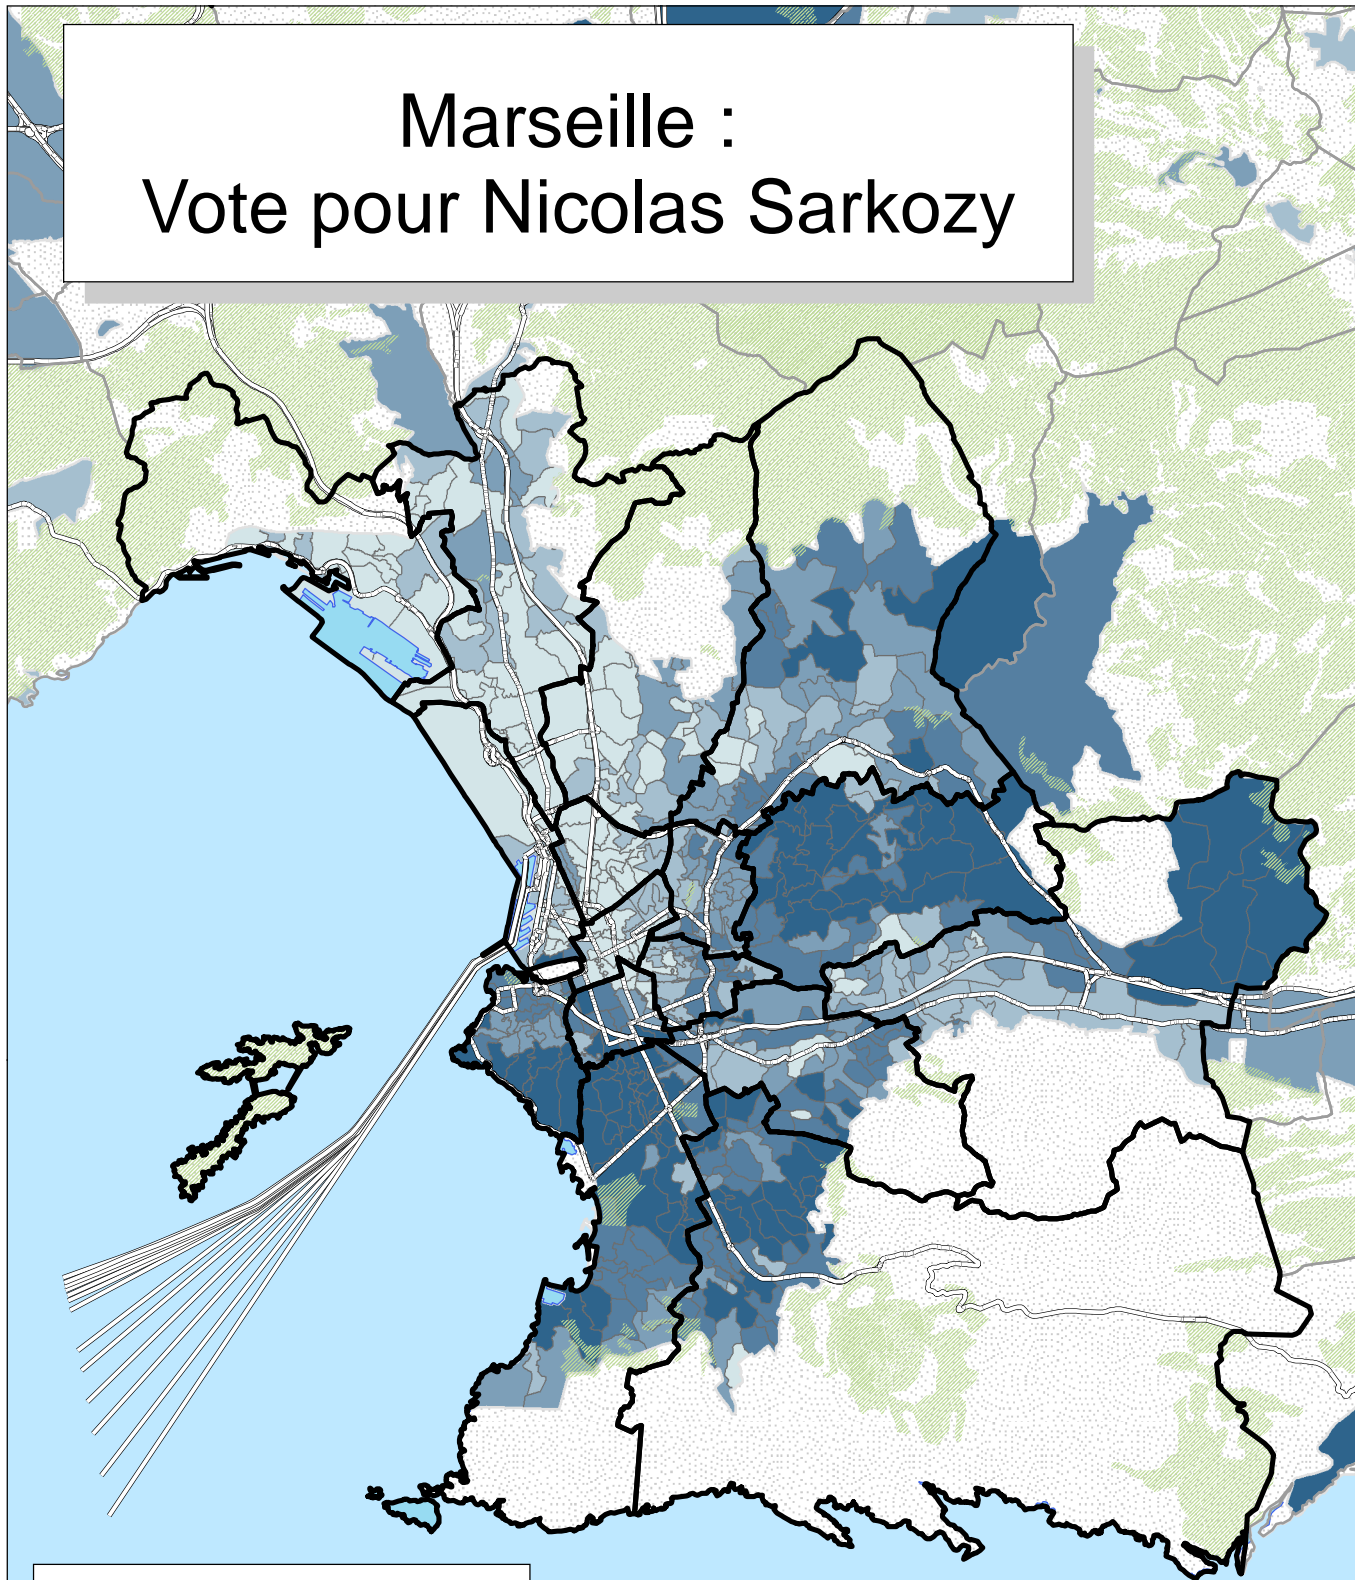

Marseille : Vote pour Nicolas Sarkozy

En pourcentage sur les inscrits

0 1 250 2 500 Mètres

Source : Ministère de l'intérieur
Réalisation : M. Bussi, C. Colange, S. Freiré-Diaz
et les membres de l'équipe Cartelec, 2012.