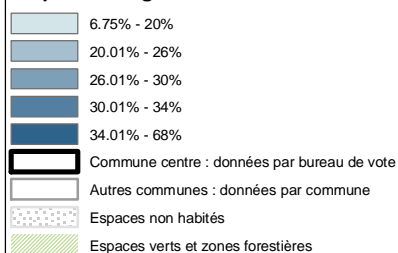

Marseille : Vote pour Nicolas Sarkozy

En pourcentage sur les inscrits

0 1 250 2 500 Mètres

Source : Ministère de l'intérieur
Réalisation : M. Bussi, C. Colange, S. Freiré-Diaz
et les membres de l'équipe Cartelec, 2012.