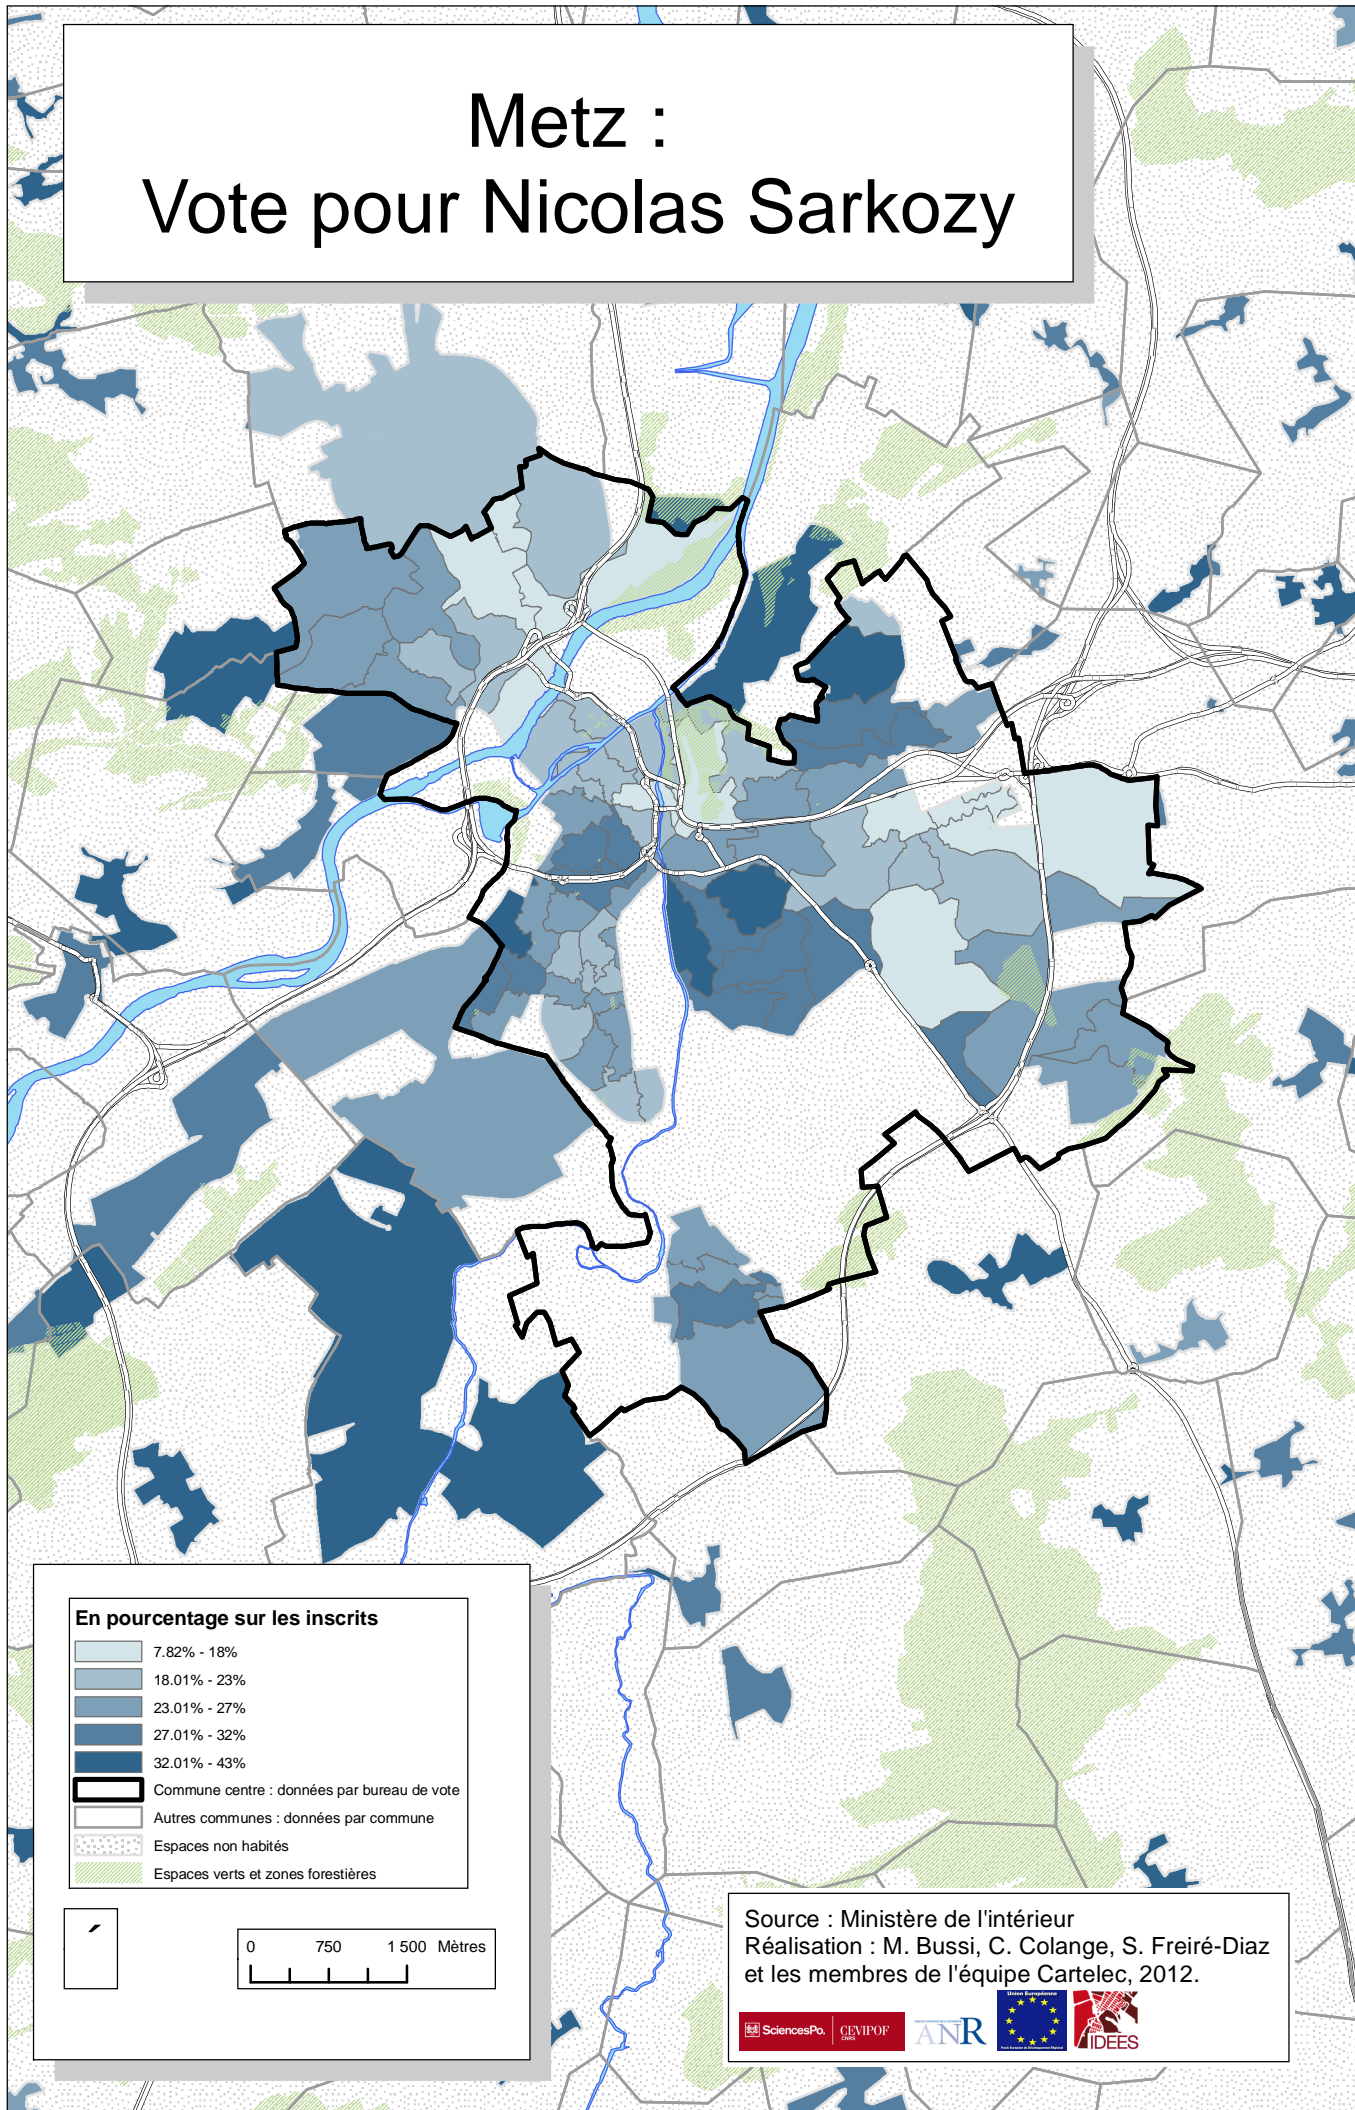

Metz : Vote pour Nicolas Sarkozy

Election présidentielle 2007, premier tour