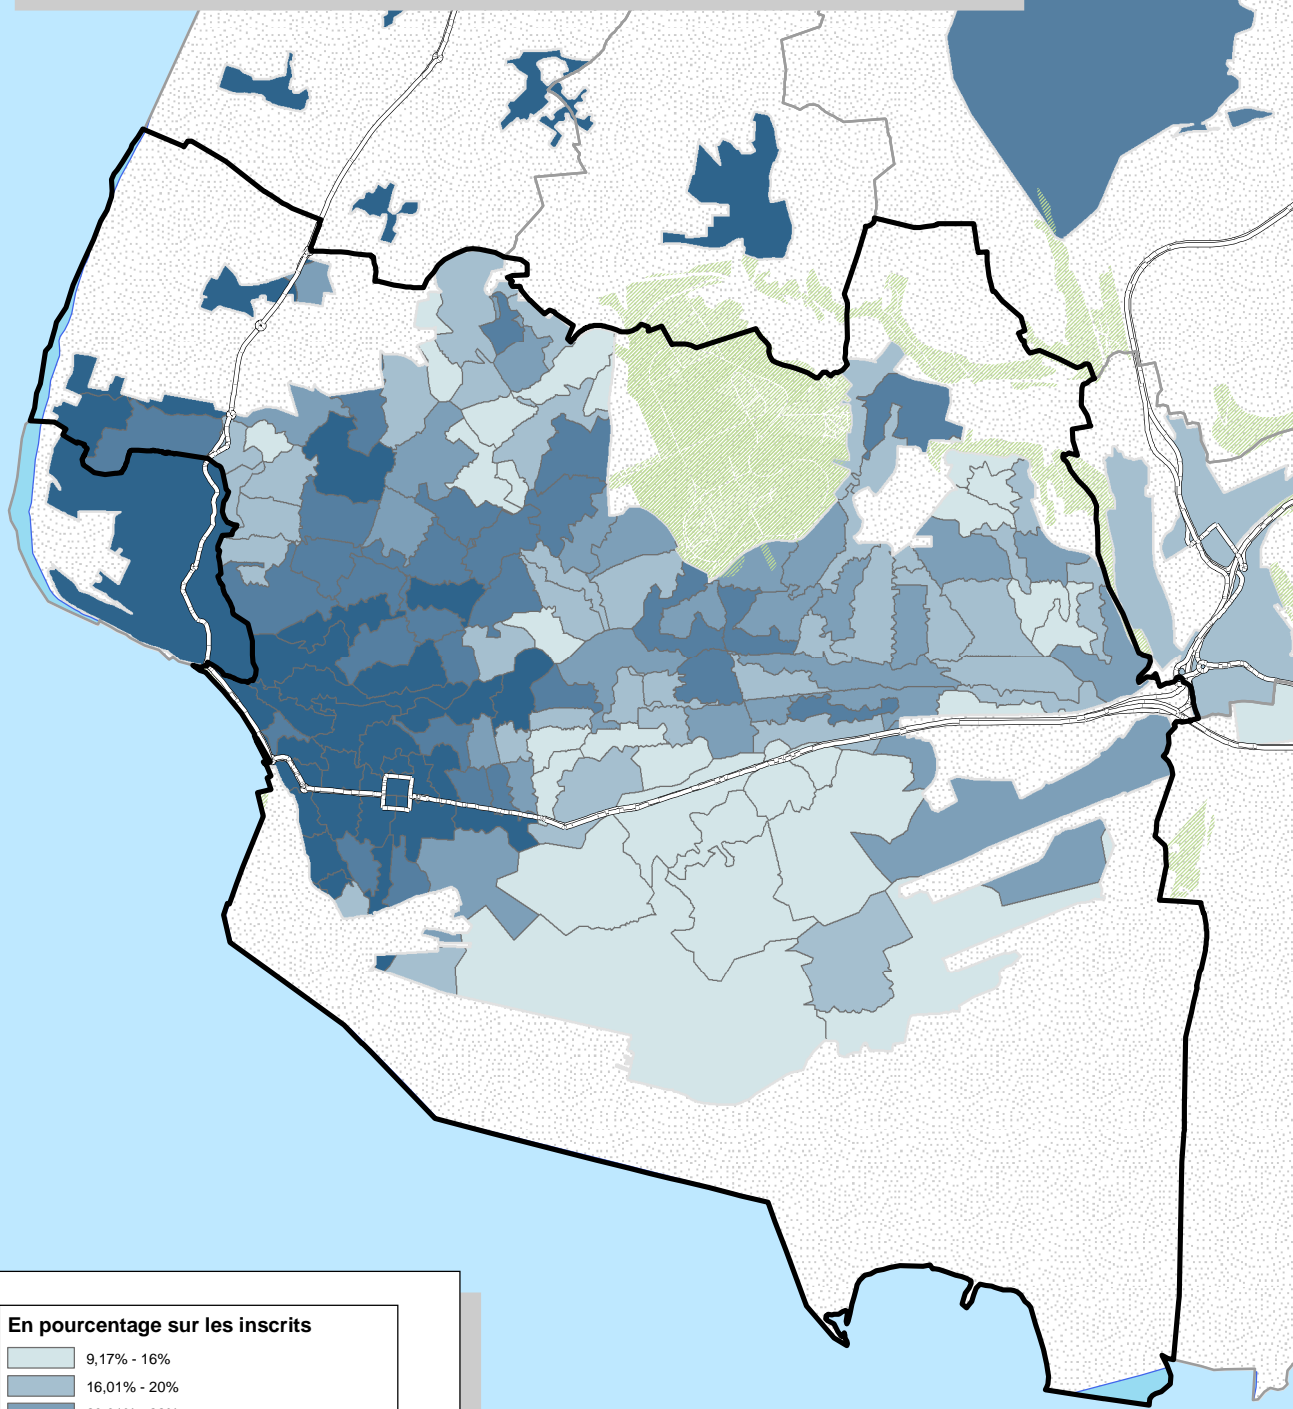

Le Havre : Vote pour Nicolas Sarkozy

En pourcentage sur les inscrits

Source : Ministère de l'intérieur
Réalisation : M. Bussi, C. Colange, S. Freiré-Diaz
et les membres de l'équipe Cartelec, 2012.