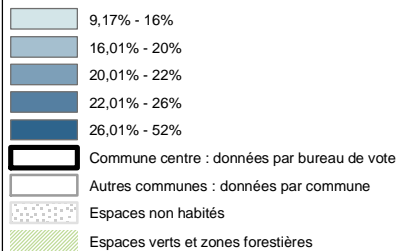

Le Havre : Vote pour Nicolas Sarkozy

En pourcentage sur les inscrits

Source : Ministère de l'intérieur
Réalisation : M. Bussi, C. Colange, S. Freiré-Diaz
et les membres de l'équipe Cartelec, 2012.