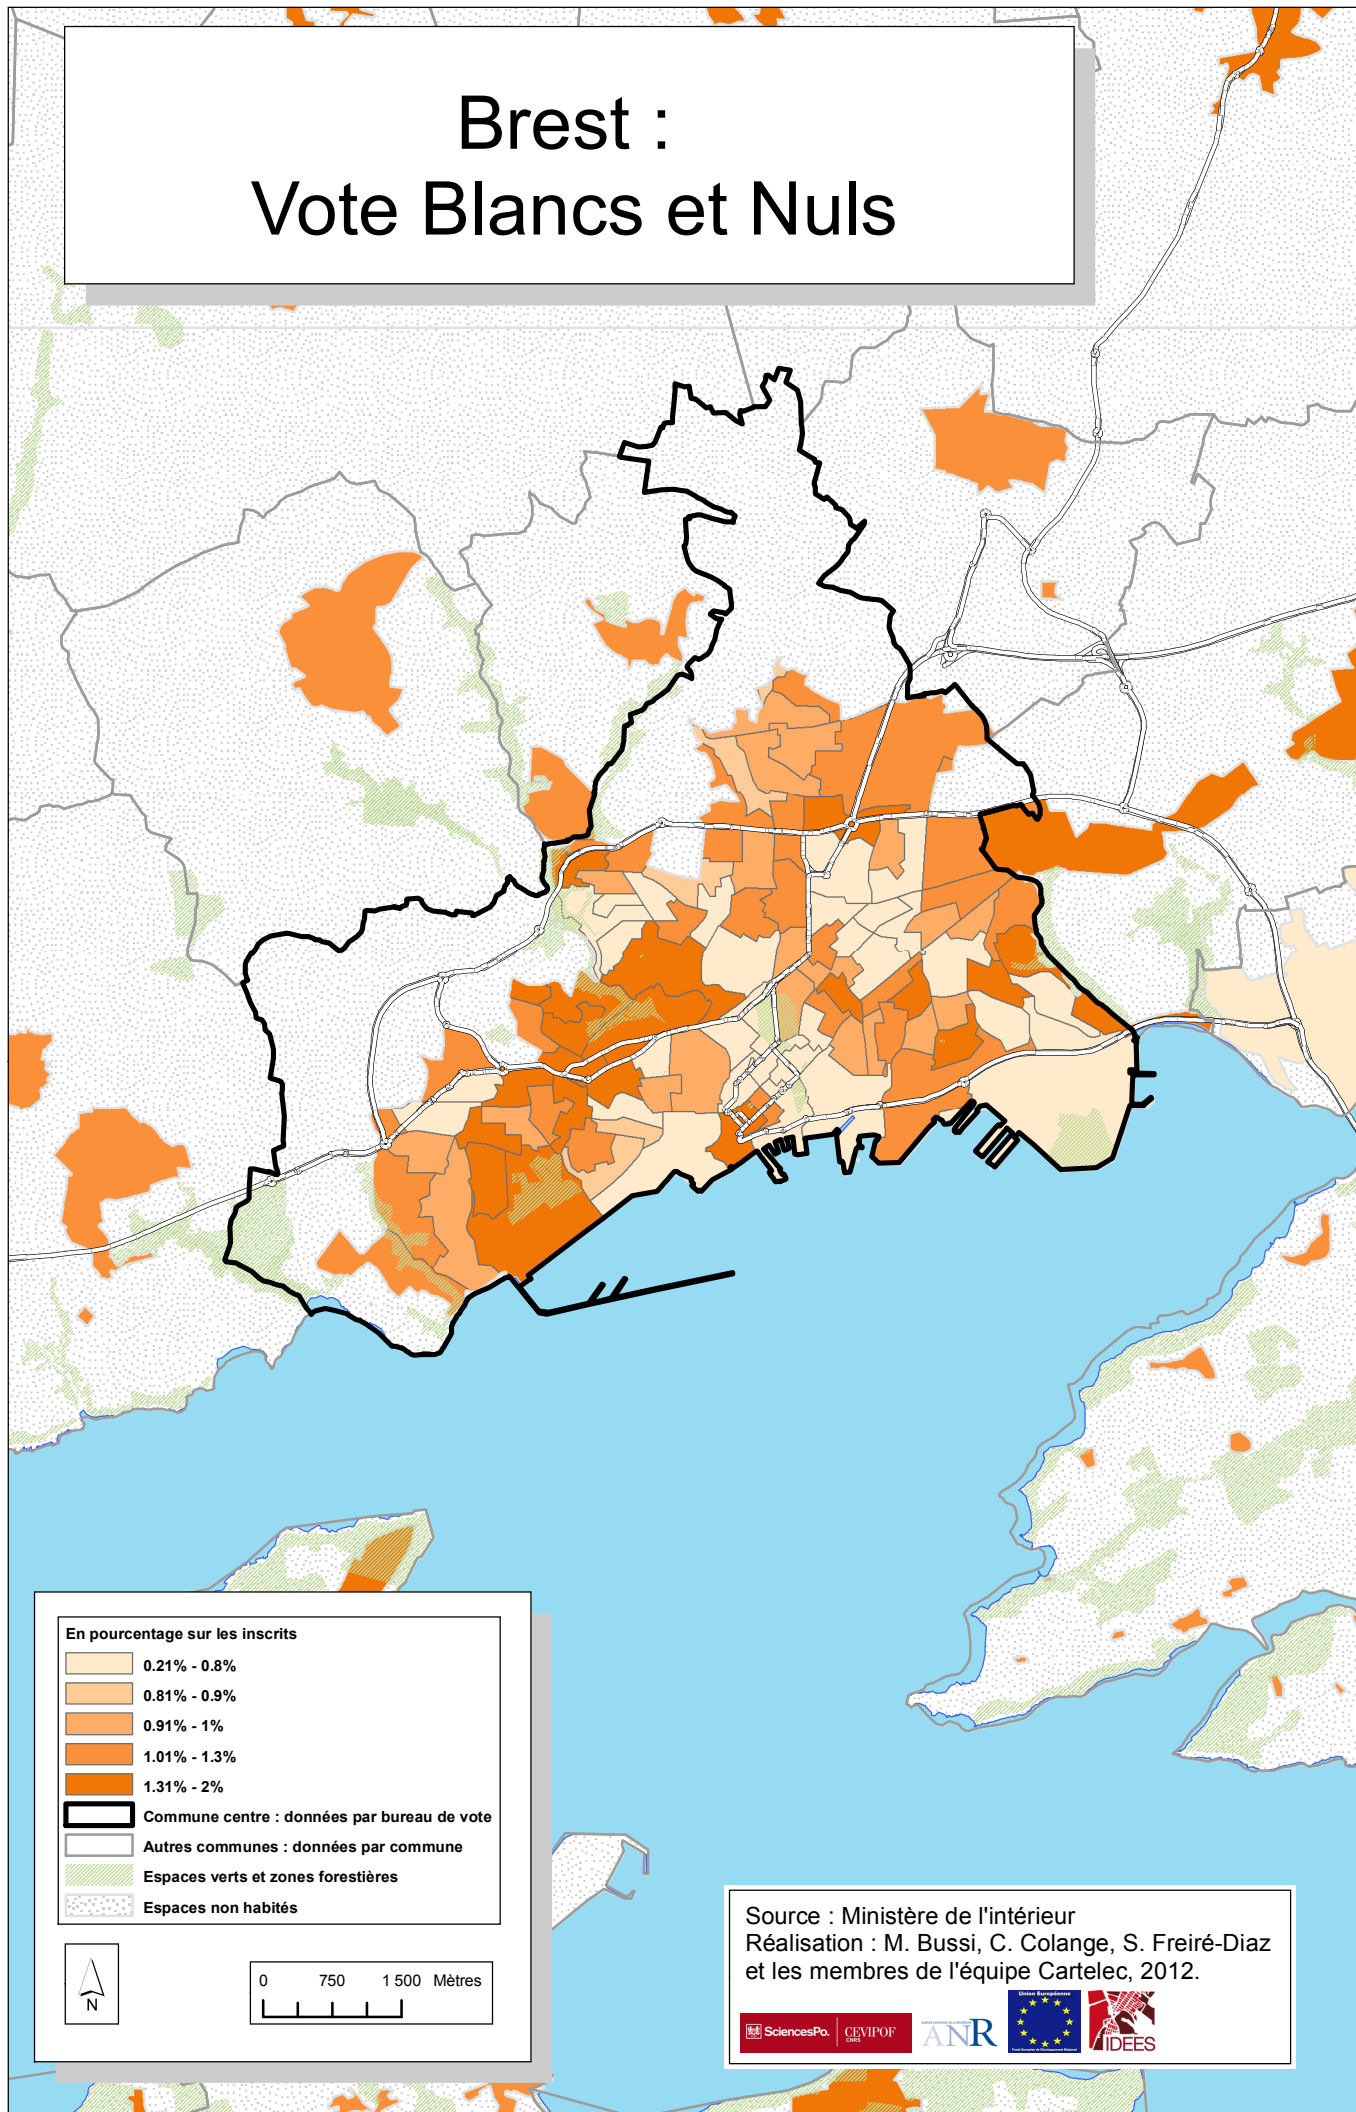

Brest : Vote Blancs et Nuls

Source : Ministère de l'intérieur
Réalisation : M. Bussi, C. Colange, S. Freiré-Diaz
et les membres de l'équipe Cartelec, 2012.