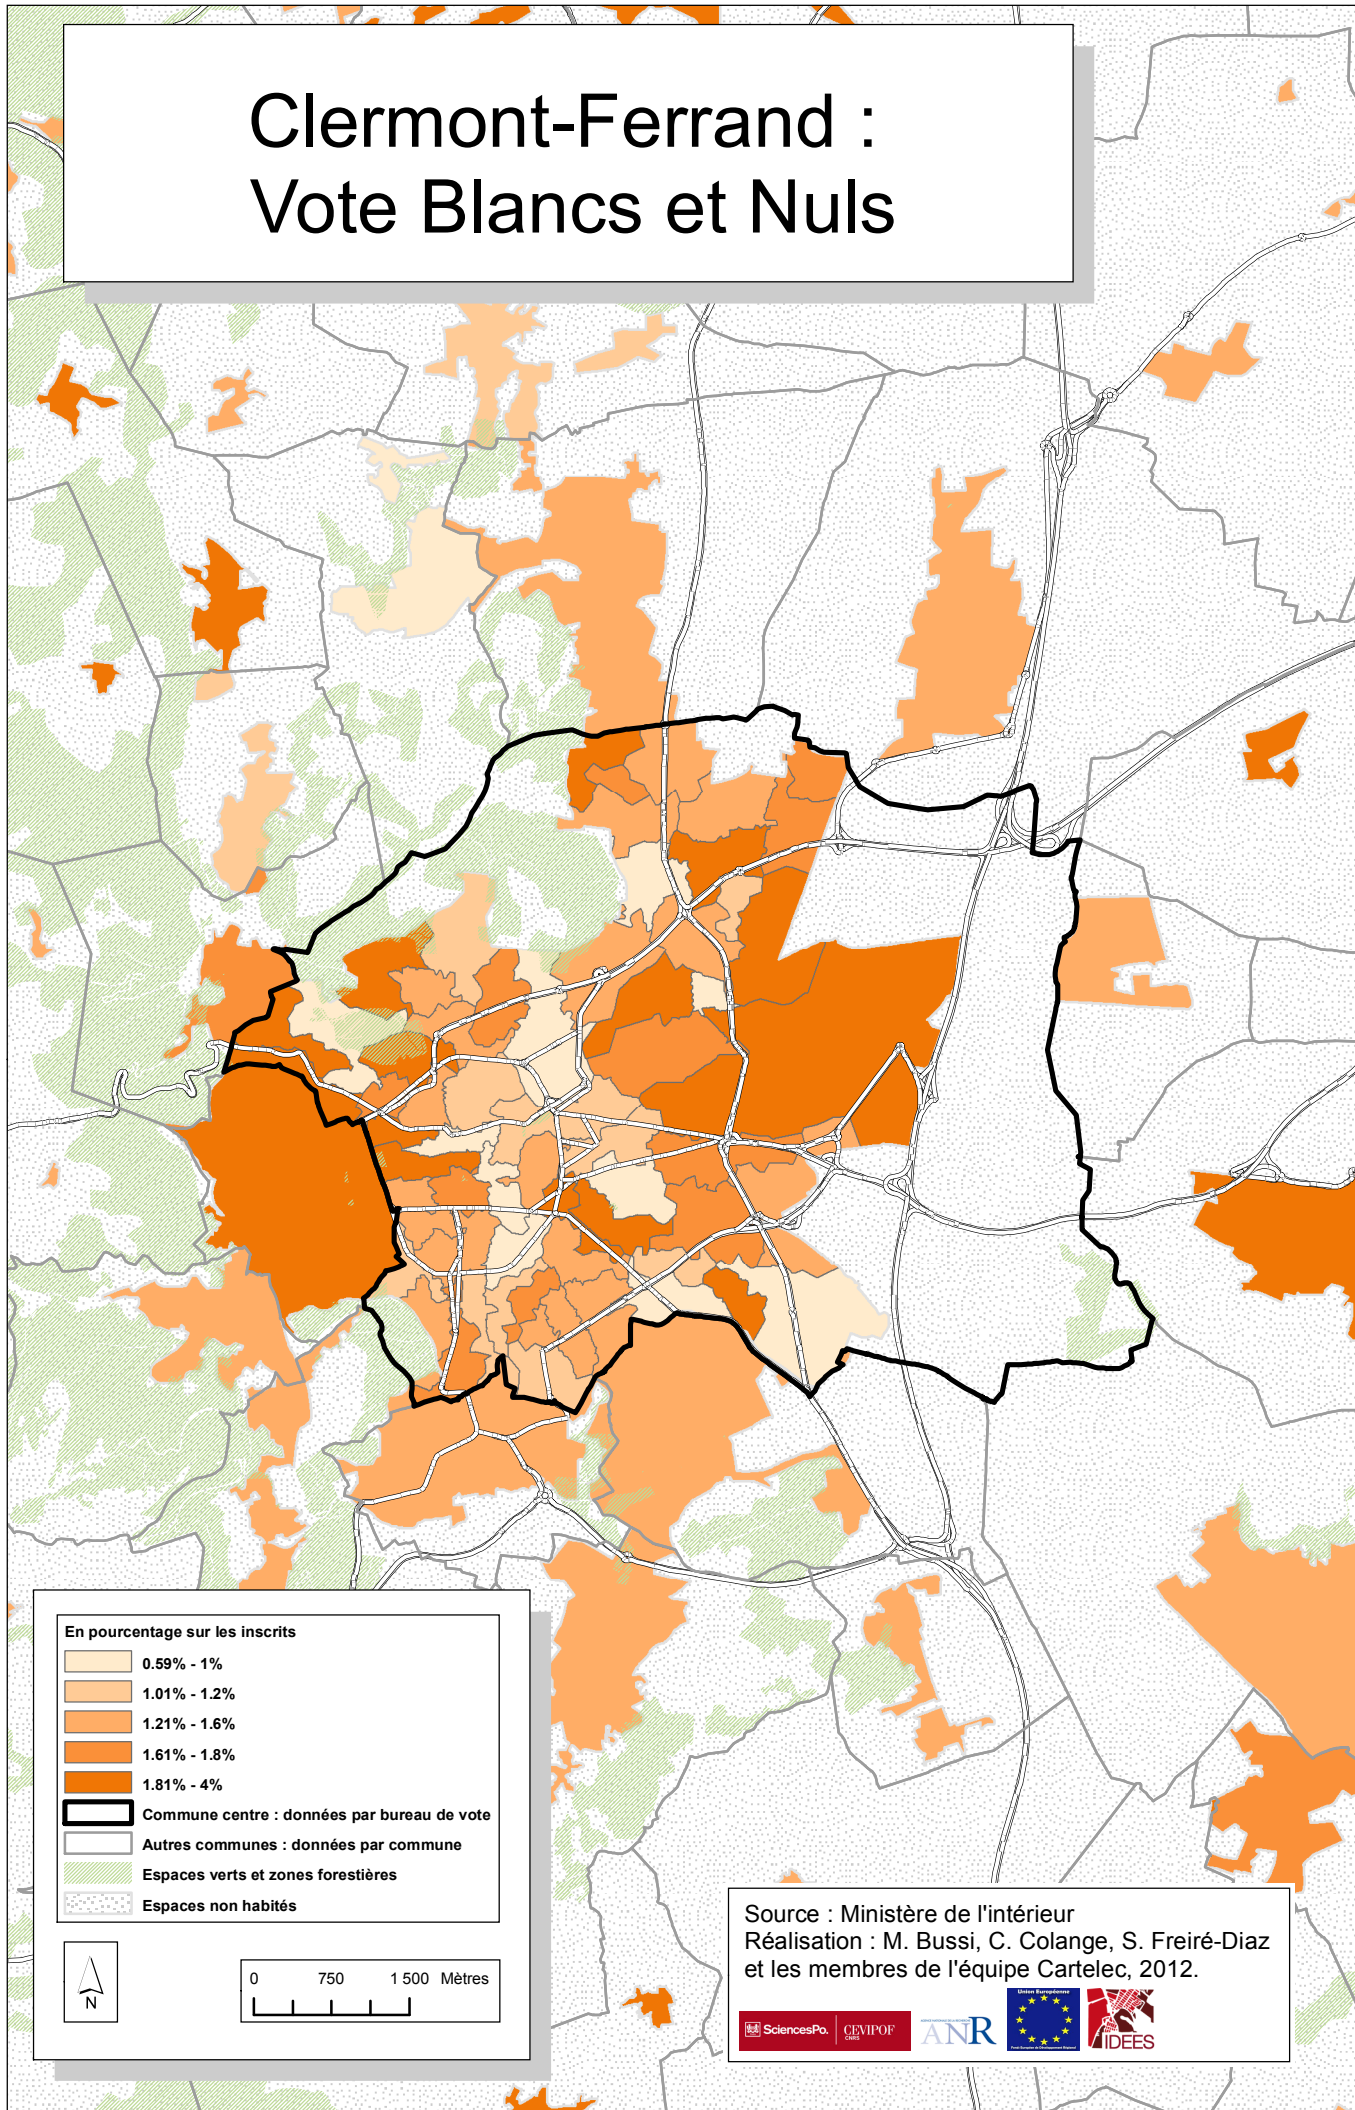

Clermont-Ferrand : Vote Blancs et Nuls

Election présidentielle 2007, premier tour