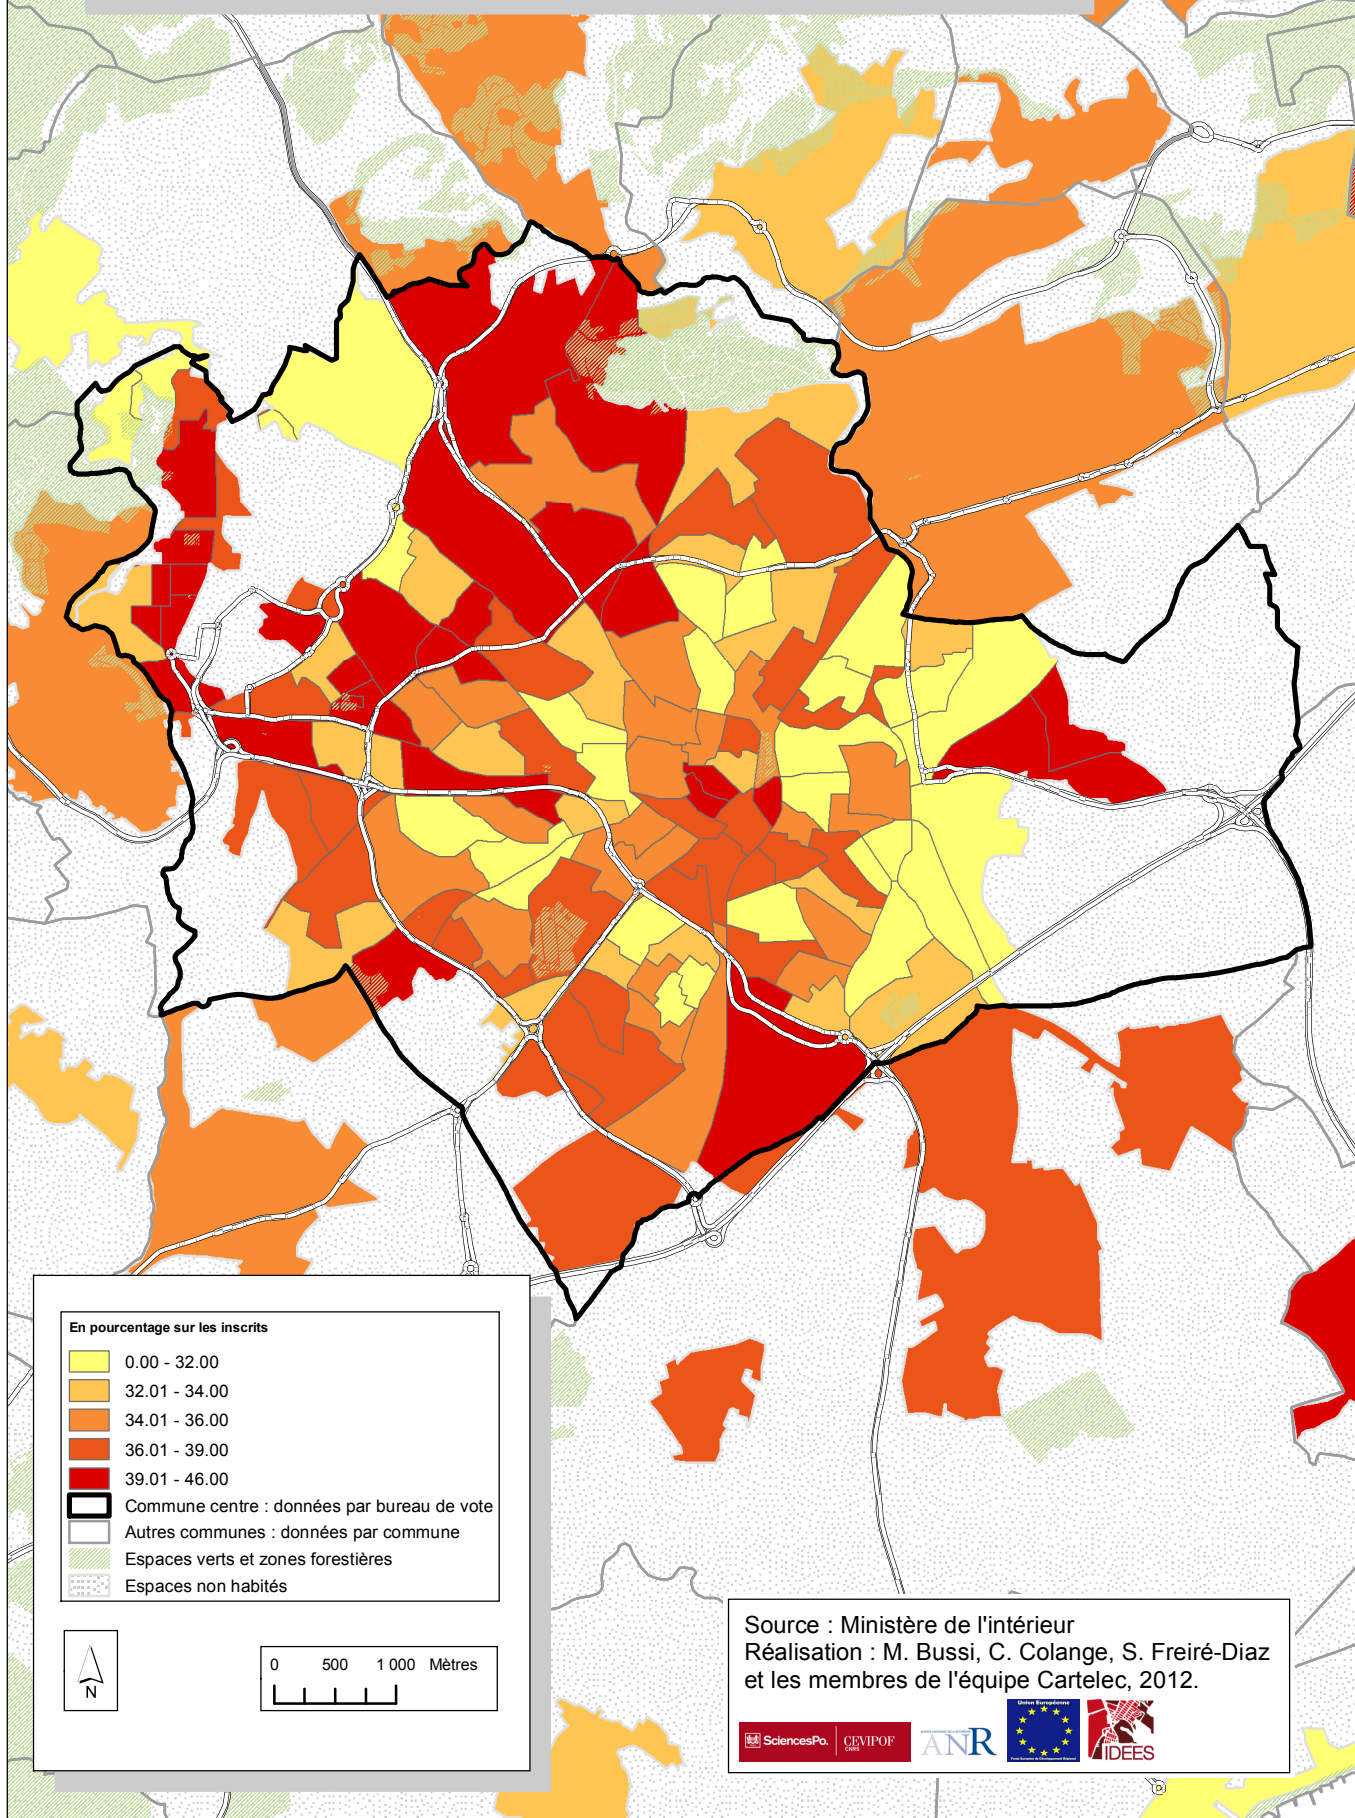

# Montpellier : Evolution de l'abstention

Election présidentielle 2007, régionale 2010, premier tour