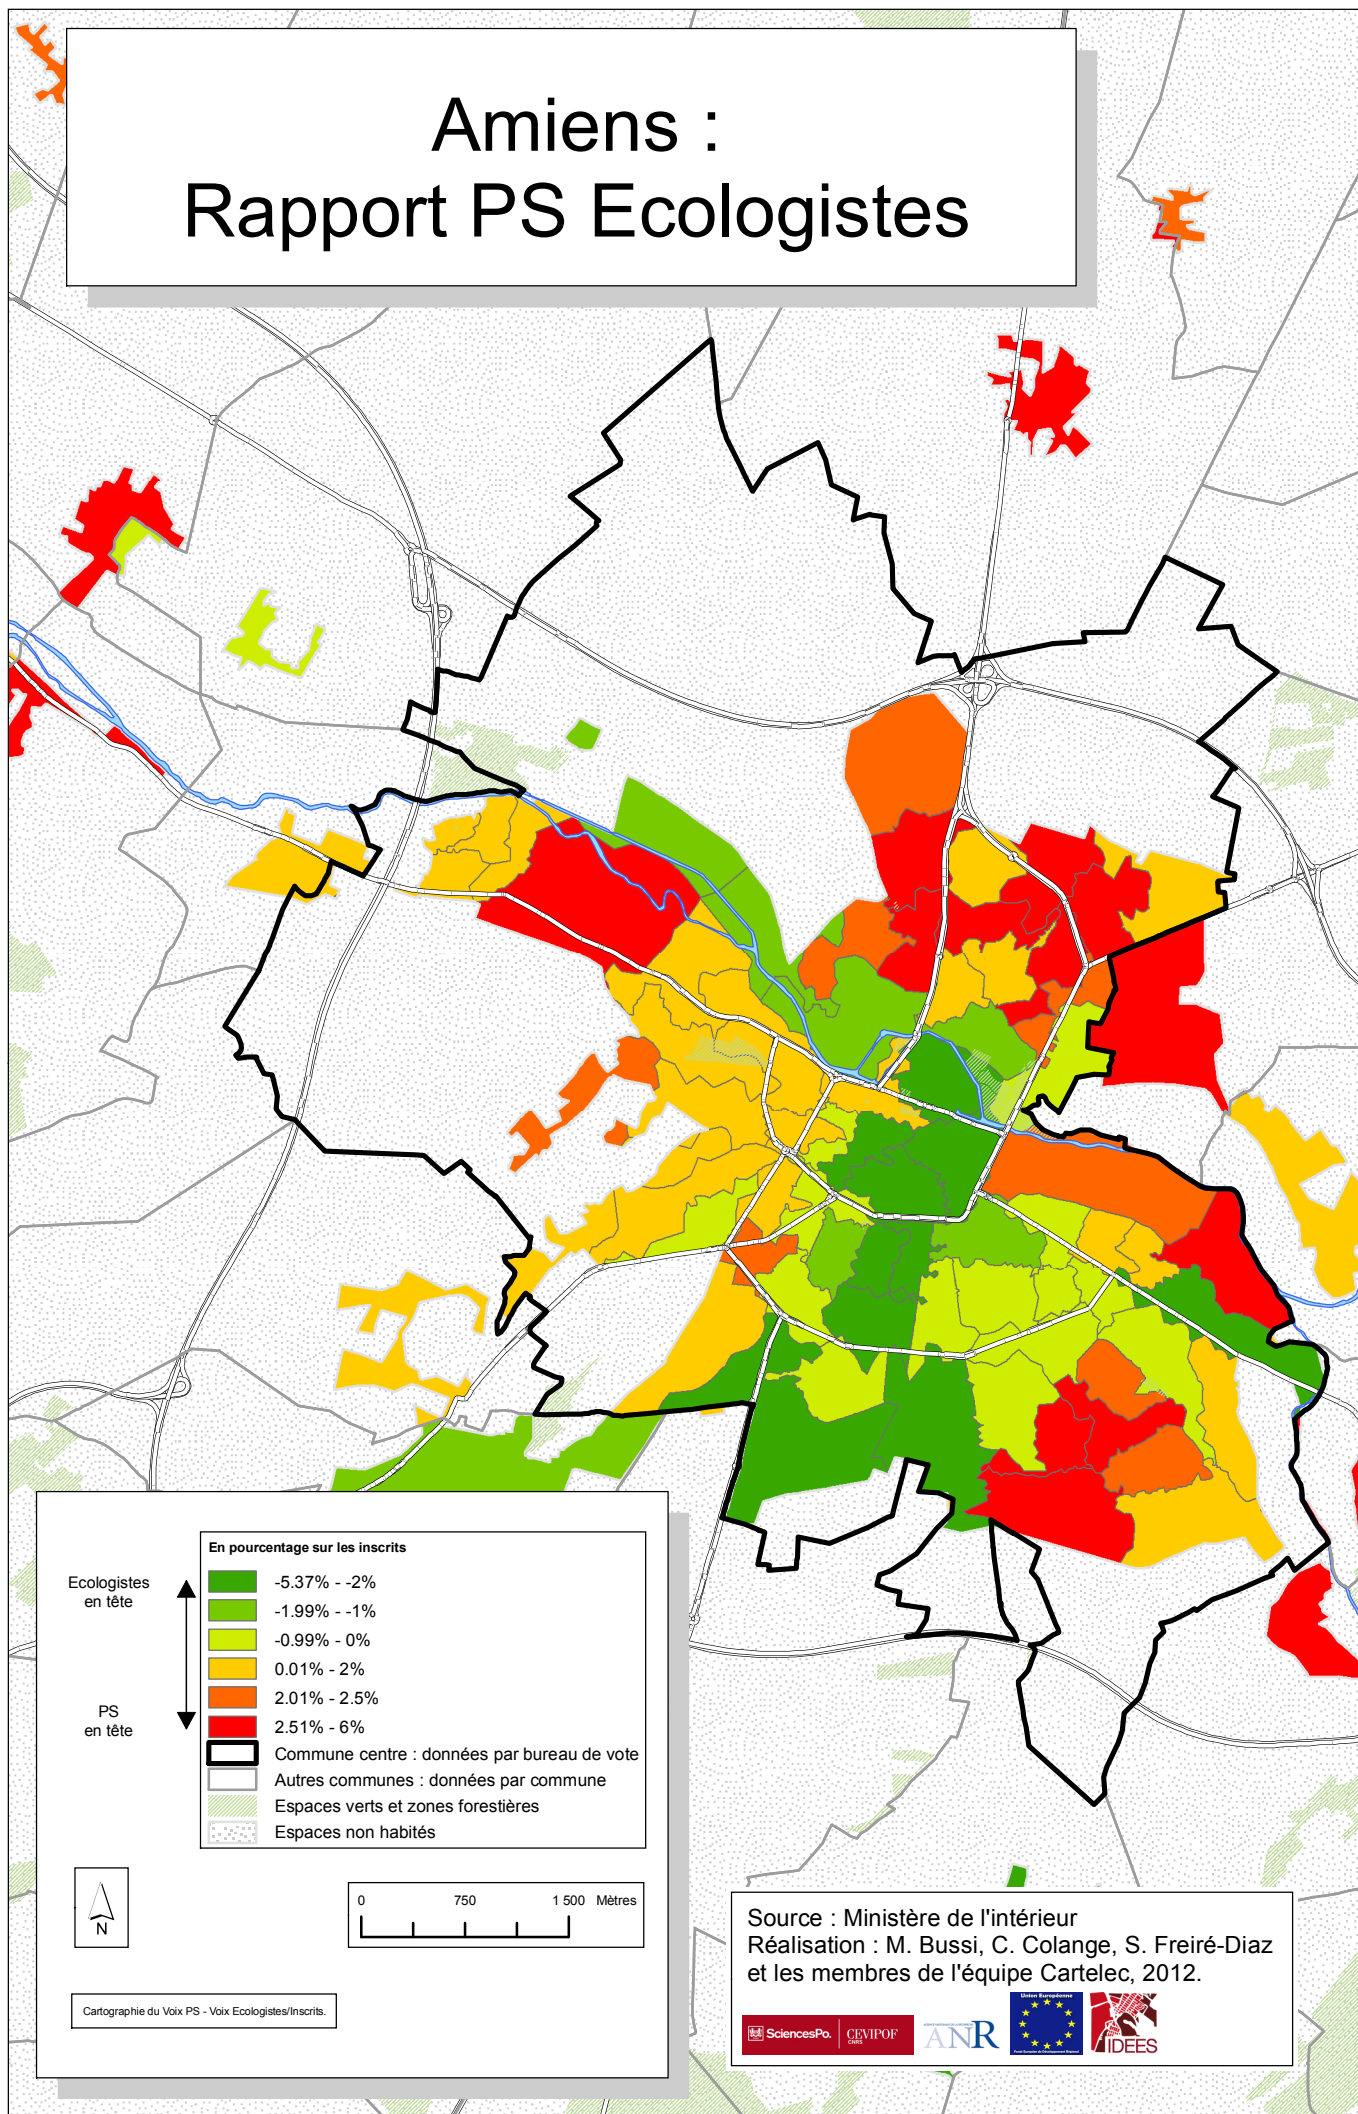

Amiens : Rapport PS Ecologistes

En pourcentage sur les inscrits	
↑ Ecologistes en tête	-5.37% - -2%
	-1.99% - -1%
	-0.99% - 0%
	0.01% - 2%
	2.01% - 2.5%
↓ PS en tête	2.51% - 6%
	Commune centre : données par bureau de vote
	Autres communes : données par commune
	Espaces verts et zones forestières
	Espaces non habités

Cartographie du Voix PS - Voix Ecologistes/Inscrits.

Source : Ministère de l'intérieur
 Réalisation : M. Bussi, C. Colange, S. Freiré-Diaz
 et les membres de l'équipe Cartelec, 2012.