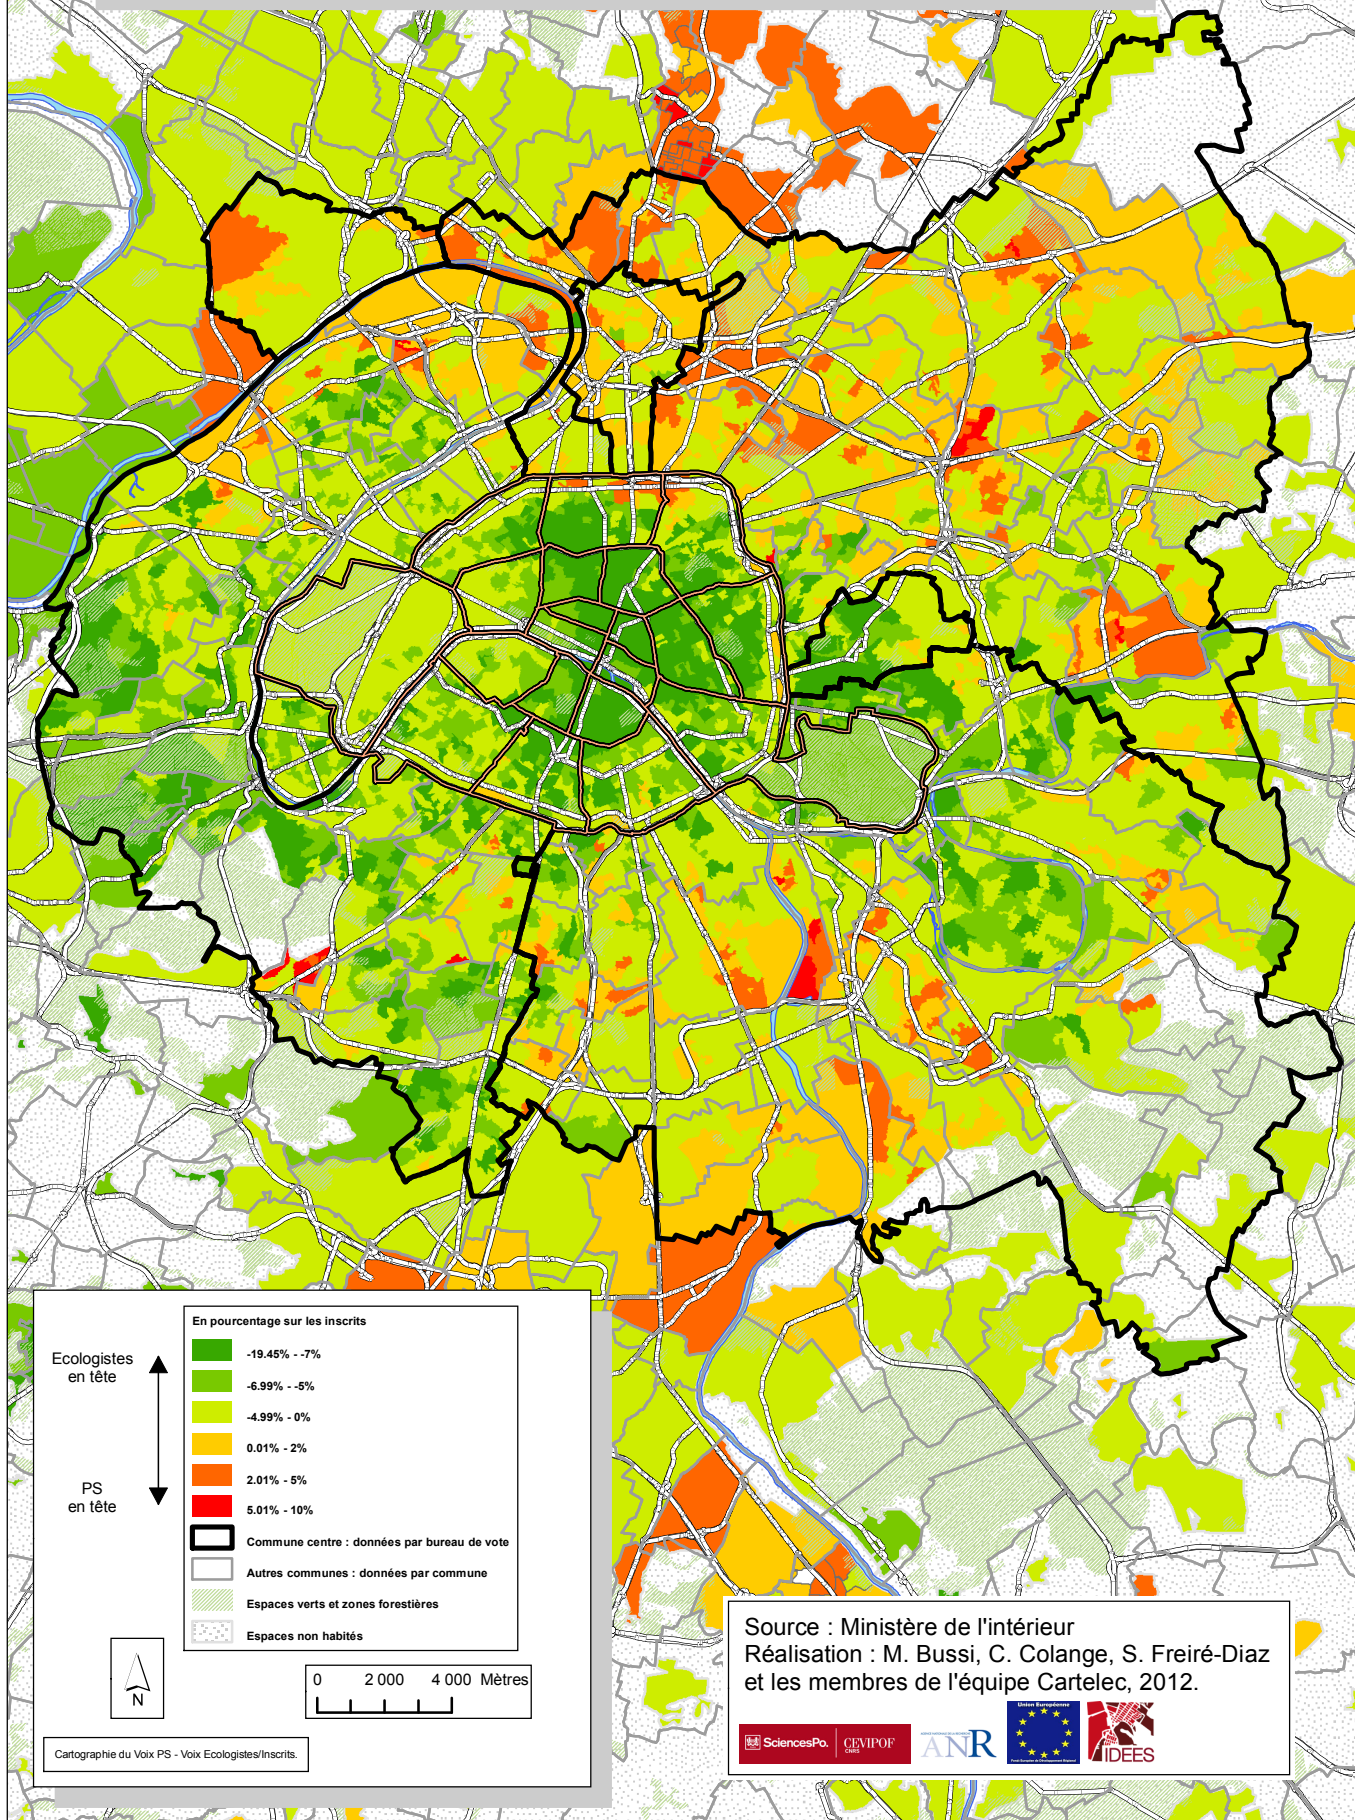

Paris - la petite couronne - Argenteuil : Rapport PS Ecologistes

Ecologistes
en tête ↑

PS
en tête ↓

En pourcentage sur les inscrits	
	-19.45% - -7%
	-6.99% - -5%
	-4.99% - 0%
	0.01% - 2%
	2.01% - 5%
	5.01% - 10%
	Commune centre : données par bureau de vote
	Autres communes : données par commune
	Espaces verts et zones forestières
	Espaces non habités

Cartographie du Voix PS - Voix Ecologistes/Inscrits.

Source : Ministère de l'intérieur
Réalisation : M. Bussi, C. Colange, S. Freiré-Diaz
et les membres de l'équipe Cartelec, 2012.